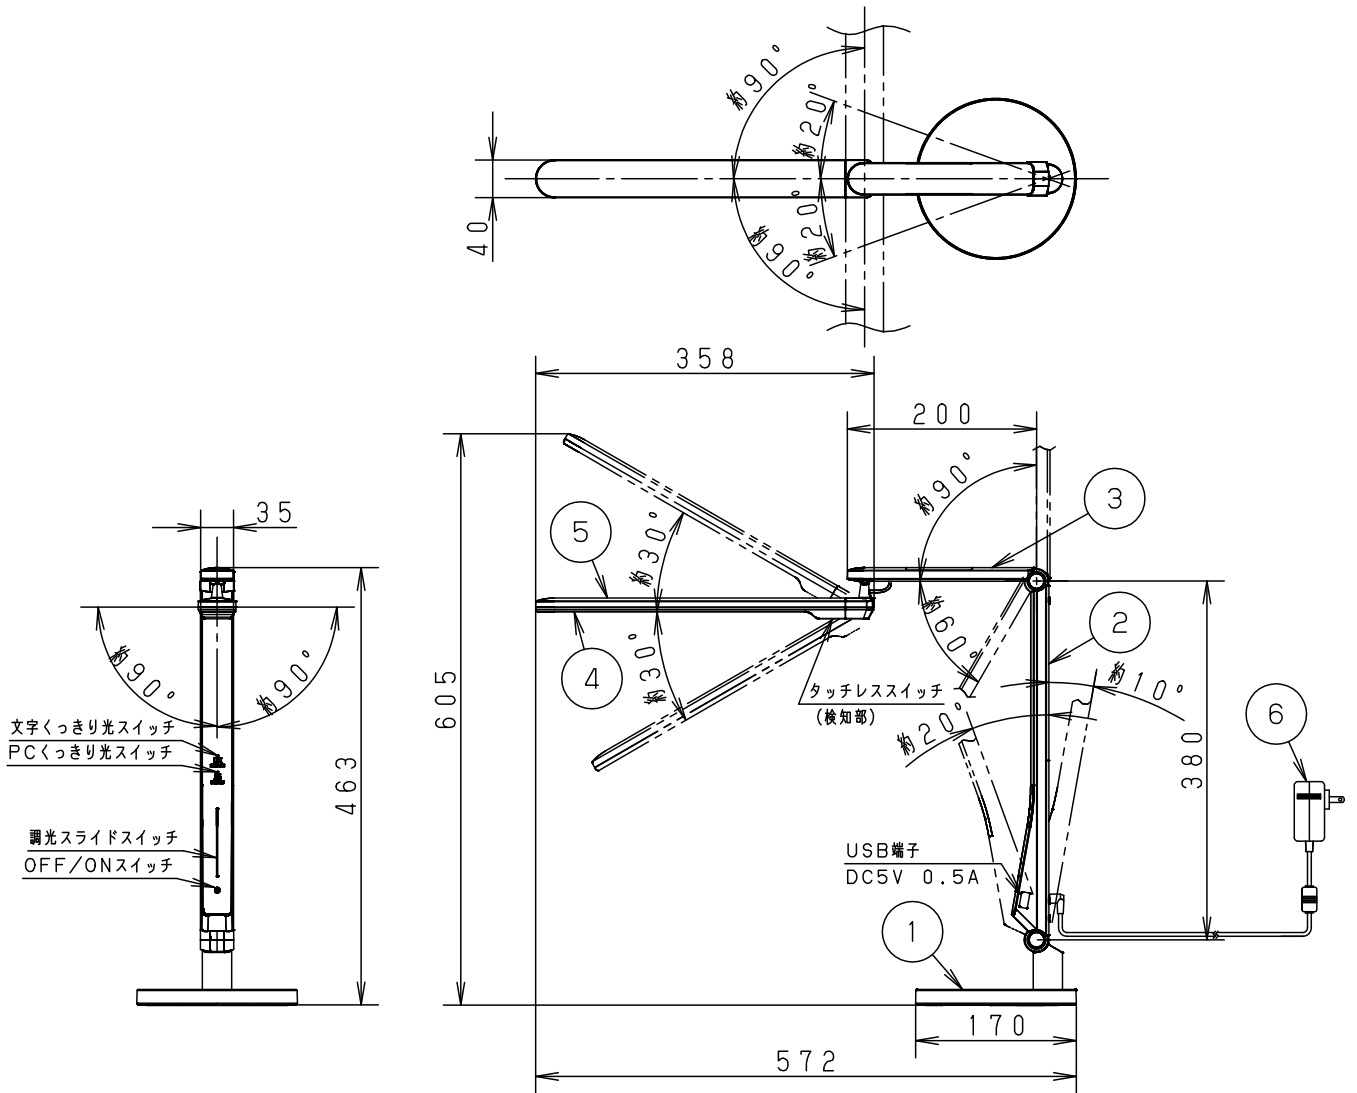

⚠ 注意：商品には寿命があります。詳細はCLX2021AAをご参照ください。

⚠ 安全に関するご注意

- ・一般屋内用器具です。屋外や水気、湿気のある所では使用しないでください。絶縁不良による感電の原因となります。
- ・ベッドや枕元、カーテンの近くで使用しないでください。火災の原因となります。
- ・LEDを直視しないでください。目の痛みの原因となることがあります。

1. ・調光スライドスイッチ付 (100%・約80%・約65%・約50%・約40%・約30%・約20%)
   - ・USB端子付
   - ・タッチレススイッチ付
   - ・光色切替付 [文字くっきり光6200K⇄PCくっきり光5000K]
2. <使用上のご注意>
3. ・LEDはバラツキがあるため同一商品でも商品ごとに発光色、明るさが異なる場合があります。
   - ・可動範囲以上には動きません。無理に動かそうとすると器具破損の原因となります。
   - ・器具の近くでは、ラジオやテレビなどの音響、映像機器に雑音が入る場合があります。
   - ・この器具の近くでは電子錠などに使用する光高周波方式のリモコンが動作しない場合がごくまれにありますのでご注意ください。

本図面は2枚1組です

1/2

定格電圧	入力電流	消費電力					
AC100V	0.18A	9.4W					
LED	昼光色 (6200K Ra83) 昼白色 (5000K Ra83) LEDスタンド照度JIS:AA形		6	アダプタ		ブラックコード 約1.7m	
器具光束	855lm (昼光色)		5	上セード	ABS樹脂	ブラック	品番 SQ451K
	835lm (昼白色)		4	下セード	ABS樹脂	ブラック	
器具質量	2.0kg		3	上アーム	ABS樹脂	ブラック	今 岡 堀
特記事項			2	下アーム	PCABS樹脂	ブラック	
			1	ベース		ブラック	
			部番	部品名	材質・素材厚	備考	パナソニック株式会社