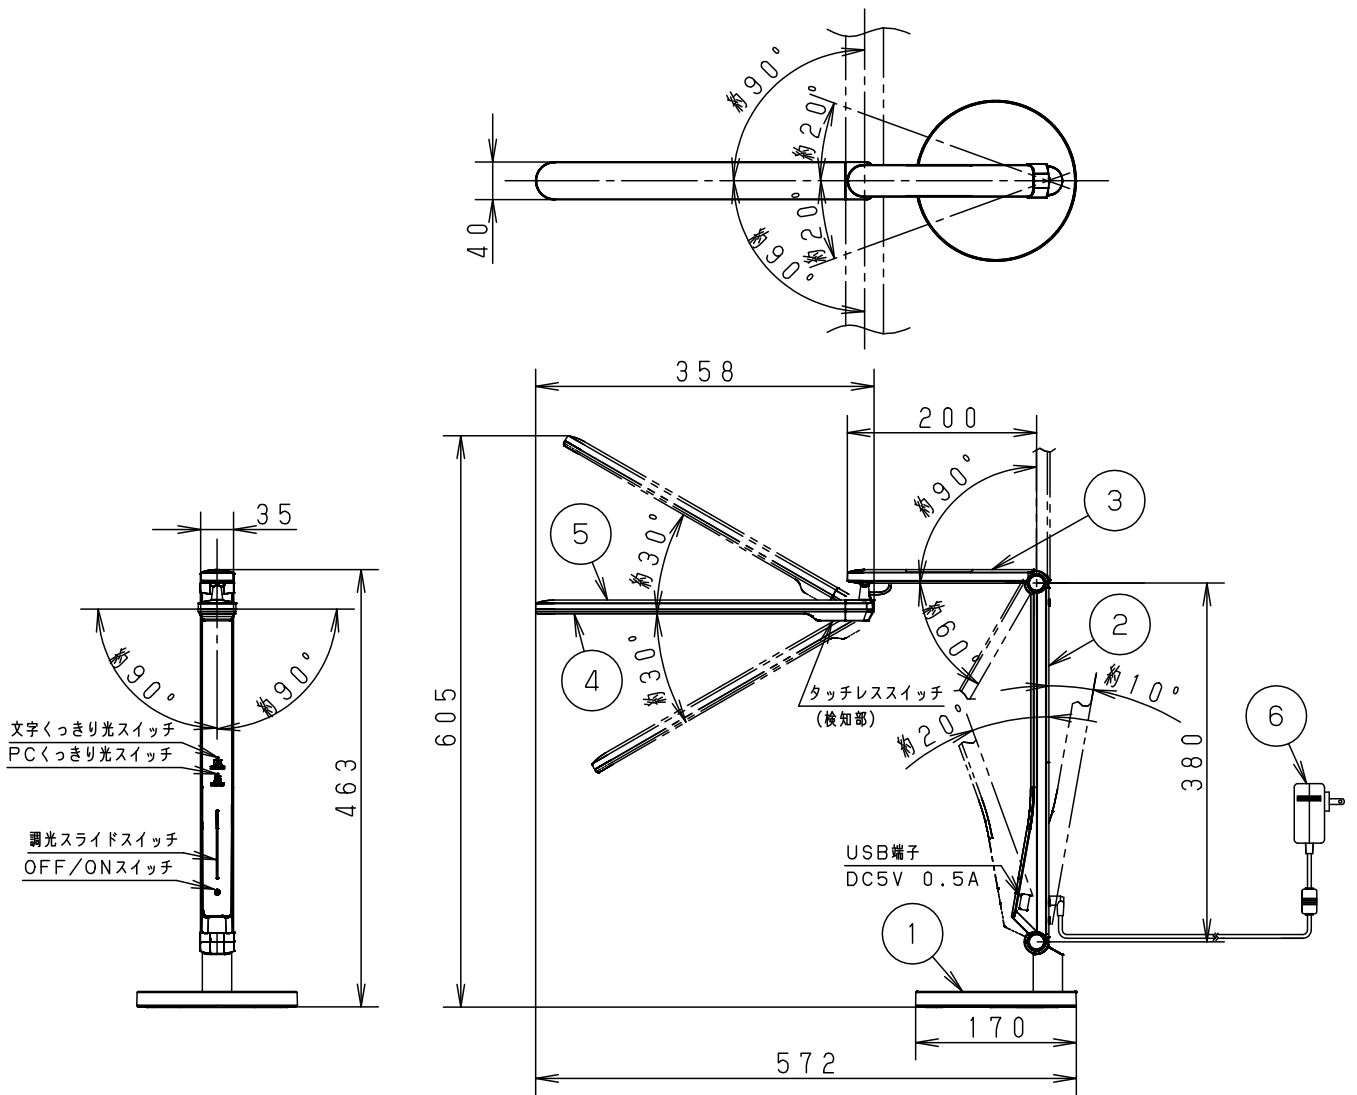

⚠ 注意：商品には寿命があります。詳細はCLX2021AAをご参照ください。

⚠ 安全に関するご注意

- ・一般屋内用器具です。屋外や水気、湿気のある所では使用しないでください。絶縁不良による感電の原因となります。
- ・ベッドや枕元、カーテンの近くで使用しないでください。火災の原因となります。
- ・LEDを直視しないでください。目の痛みの原因となることがあります。

1. ・調光スライドスイッチ付（100%・約80%・約65%・約50%・約40%・約30%・約20%）
   - ・USB端子付
   - ・タッチレススイッチ付
   - ・光色切替付 [文字くっきり光6200K⇄PCくっきり光5000K]
2. <使用上のご注意>
3. ・LEDはバラツキがあるため同一商品でも商品ごとに発光色、明るさが異なる場合があります。
   - ・可動範囲以上には動きません。無理に動かそうとすると器具破損の原因となります。
   - ・器具の近くでは、ラジオやテレビなどの音響、映像機器に雑音が入る場合があります。
   - ・この器具の近くでは電子錠などに使用する光高周波方式のリモコンが動作しない場合がごくまれにありますのでご注意ください。

本図面は2枚1組です

1/2

定格電圧	入力電流	消費電力					
AC100V	0.18A	9.4W					
LED	昼光色 (6200K Ra83)						
	昼白色 (5000K Ra83)						
LEDスタンド照度JIS:AA形			6	アダプタ		ブラックコード 約1.7m	
器具光束	855lm (昼光色)		5	上セード	ABS樹脂	ホワイト	品番 SQ451W
	835lm (昼白色)		4	下セード	ABS樹脂	ホワイト	
器具質量	2.0kg		3	上アーム	ABS樹脂	ホワイト	今 岡 堀
特記事項			2	下アーム	PCABS樹脂	ホワイト	
			1	ベース		ホワイト	
部番	部品名	材質・素材厚	備考	パナソニック株式会社