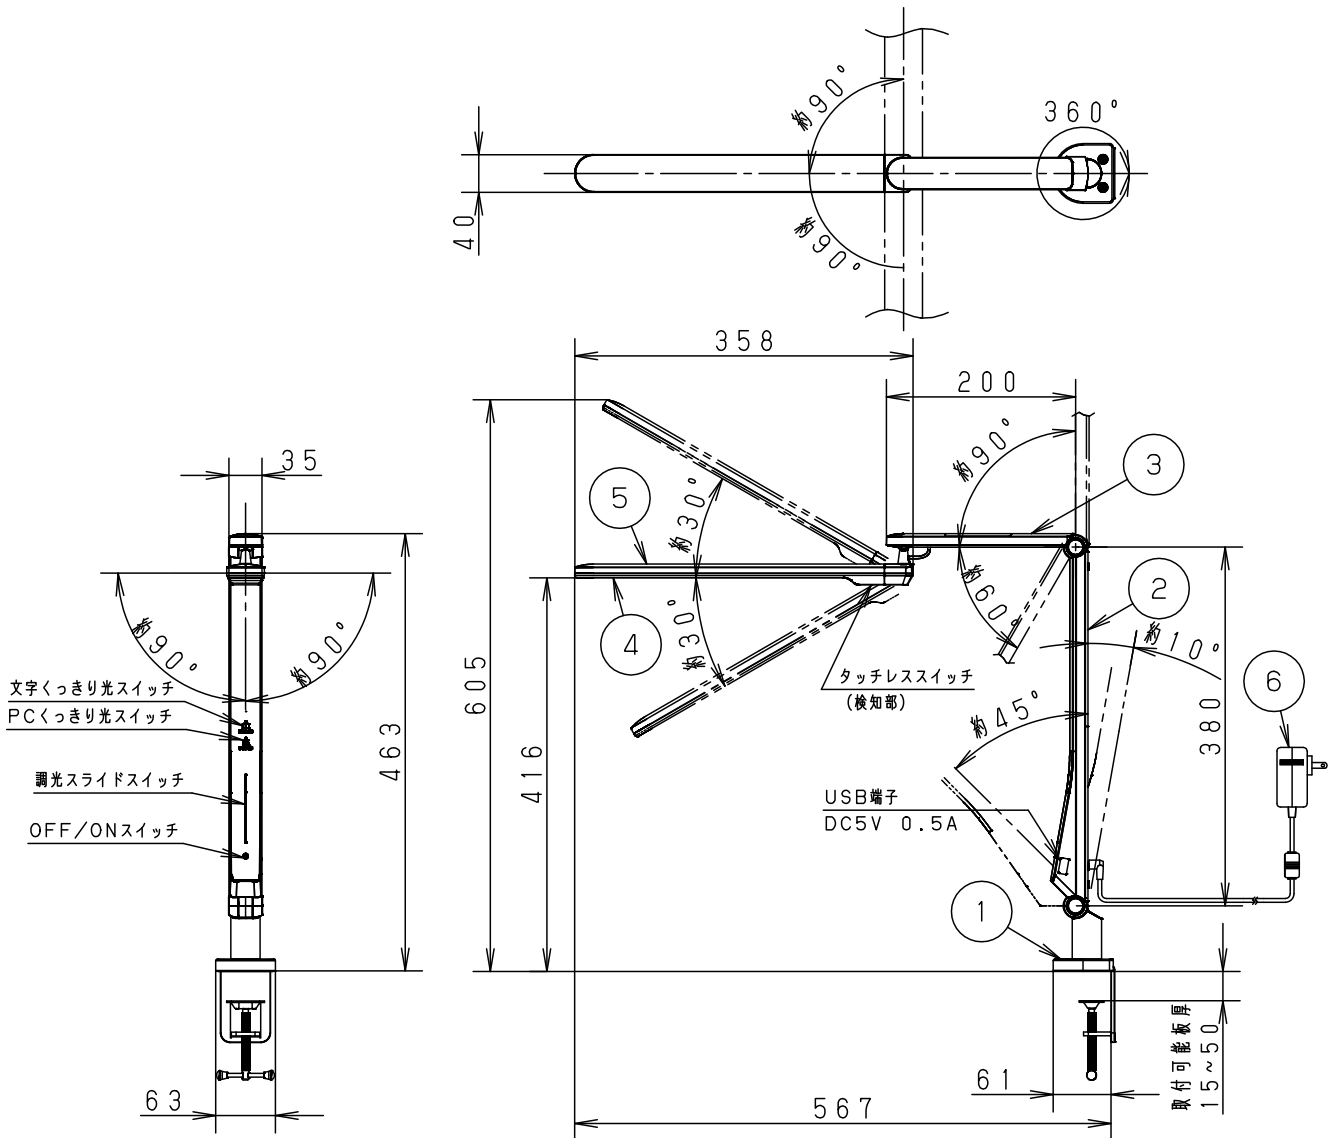

⚠ 注意：商品には寿命があります。詳細はCLX2021AAをご参照ください。

⚠ 安全に関するご注意

- ・一般屋内用器具です。屋外や水気、湿気のある所では使用しないでください。絶縁不良による感電の原因となります。
- ・ベッドや枕元、カーテンの近くで使用しないでください。火災の原因となります。
- ・LEDを直視しないでください。目の痛みの原因となることがあります。

- ・調光スライドスイッチ付 (100%・約80%・約65%・約50%・約40%・約30%・約20%)
- ・USB端子付
- ・タッチレススイッチ付
- ・光色切替付 [文字くっきり光6200K⇔PCくっきり光5000K]

<使用上のご注意>

- ・LEDはバラツキがあるため同一商品でも商品ごとに発光色、明るさが異なる場合があります。
- ・可動範囲以上には動きません。無理に動かそうとすると器具破損の原因となります。
- ・器具の近くでは、ラジオやテレビなどの音響、映像機器に雑音が入る場合があります。
- ・この器具の近くでは電子錠などに使用する光高周波方式のリモコンが動作しない場合がごくまれにありますのでご注意ください。

本図面は2枚1組です

1/2

定格電圧	入力電流	消費電力
AC100V	0.18A	9.4W
LED	昼光色 (6200K Ra83) 昼白色 (5000K Ra83) LEDスタンド照度JIS:AA形	

器具光束	855lm (昼光色) 835lm (昼白色)
器具質量	1.0kg

特記事項

6	アダプタ		ブラック コード 約1.7m	品番 SQ452K	
5	上セード	ABS樹脂	ブラック		
4	下セード	ABS樹脂	ブラック	今 罎 堀	
3	上アーム	ABS樹脂	ブラック		
2	下アーム	PCABS樹脂	ブラック		
1	取付金具		ブラック	部番	
	部品名	材質・素材厚	備考		パナソニック株式会社