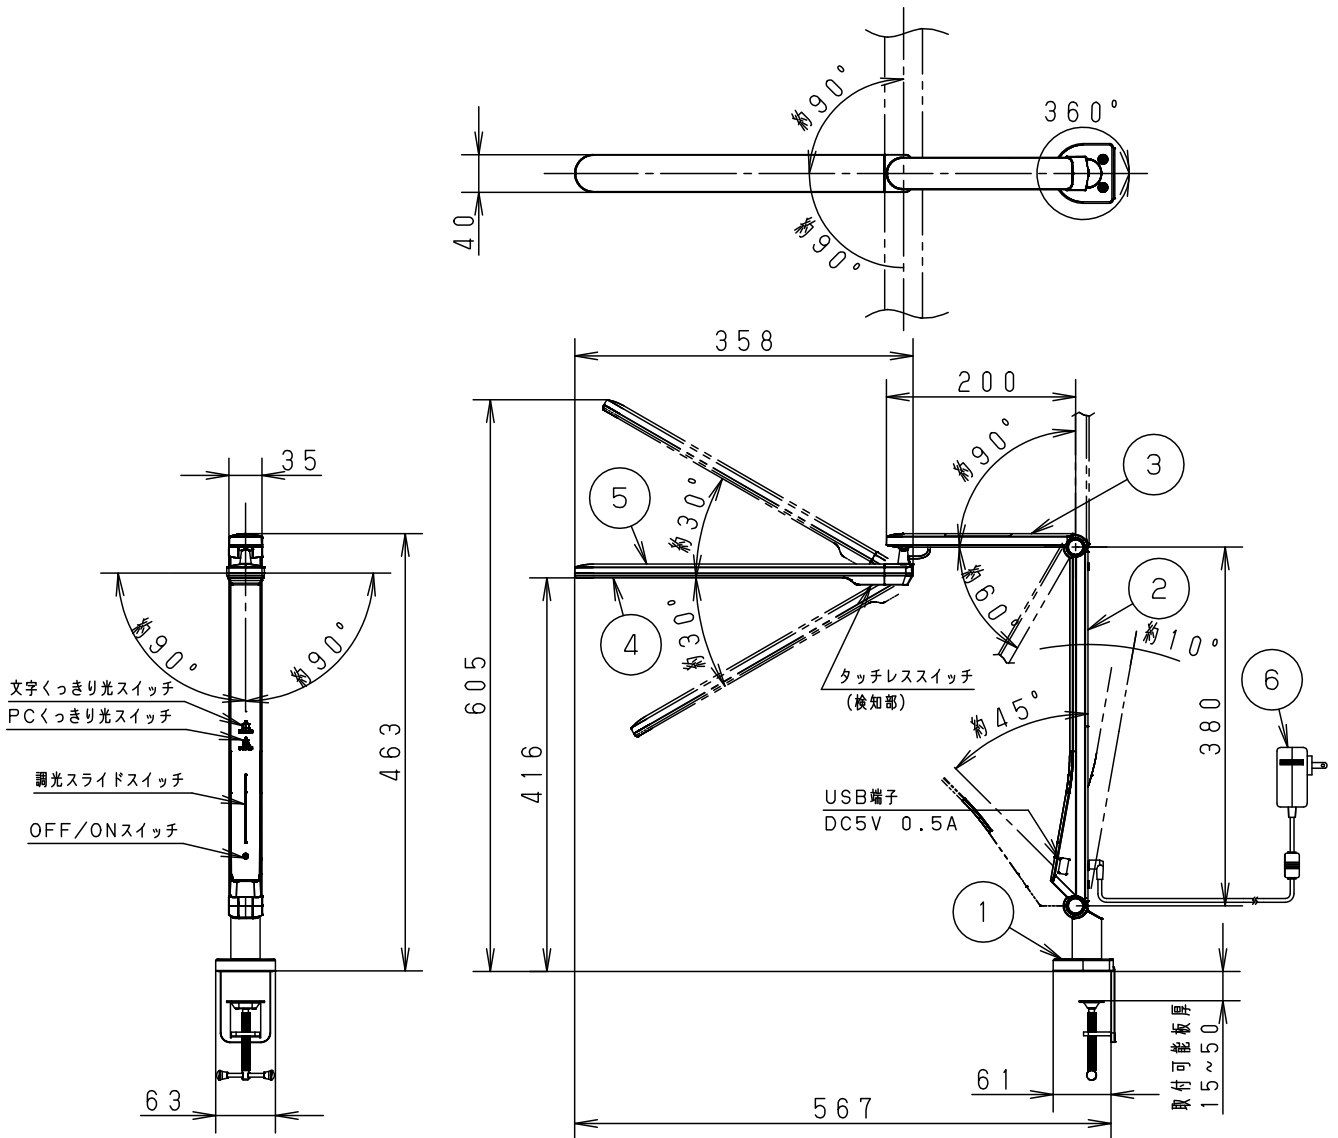

⚠ 注意：商品には寿命があります。詳細はCLX2021AAをご参照ください。

⚠ 安全に関するご注意

- 一般屋内用器具です。屋外や水気、湿気のある所では使用しないでください。絶縁不良による感電の原因となります。
- ベッドや枕元、カーテンの近くで使用しないでください。火災の原因となります。
- LEDを直視しないでください。目の痛みの原因となることがあります。

- 調光スライドスイッチ付 (100%・約80%・約65%・約50%・約40%・約30%・約20%)
- USB端子付
- タッチレススイッチ付
- 光色切替付 [文字くっきり光6200K⇔PCくっきり光5000K]

<使用上のご注意>

- LEDはバラツキがあるため同一商品でも商品ごとに発光色、明るさが異なる場合があります。
- 可動範囲以上には動きません。無理に動かそうとすると器具破損の原因となります。
- 器具の近くでは、ラジオやテレビなどの音響、映像機器に雑音が入る場合があります。
- この器具の近くでは電子錠などに使用する光高周波方式のリモコンが動作しない場合がごくまれにありますのでご注意ください。

本図面は2枚1組です

1/2

定格電圧	入力電流	消費電力
AC100V	0.18A	9.4W
LED	昼光色 (6200K Ra83)	
	昼白色 (5000K Ra83)	
	LEDスタンド照度JIS:AA形	
器具光束	855lm (昼光色) 835lm (昼白色)	
器具質量	1.0kg	
特記事項		

6	アダプタ		ブラックコード 約1.7m
5	上セード	ABS樹脂	ホワイト
4	下セード	ABS樹脂	ホワイト
3	上アーム	ABS樹脂	ホワイト
2	下アーム	PCABS樹脂	ホワイト
1	取付金具		ホワイト
部番	部品名	材質・素材厚	備考

品番	SQ452W
今 堀	
パナソニック株式会社