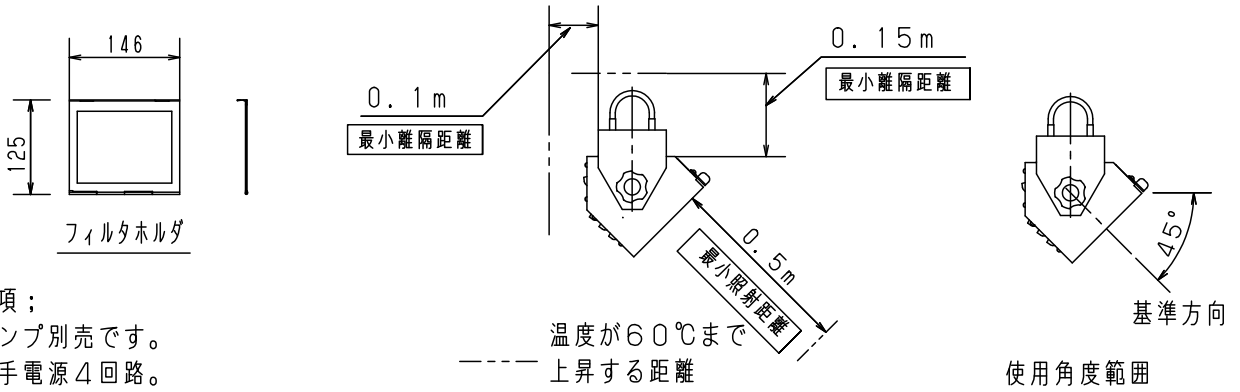

⚠ 注意：商品には寿命があります。詳細はCLX2021WAをご参照ください。

⚠ 安全に関するご注意

- ・一般屋内専用器具です。屋外や水気、湿気のある所では使用しないでください。絶縁不良による感電の原因となります。
- ・ボタン取付専用器具です。ボタン以外の場所には取付しないでください。適合ボタン径は $\phi 34\text{mm} \sim \phi 48.6\text{mm}$ です。落下の原因となります。
- ・被照射面とは50cm以上離してください。過熱による火災の原因となります。
- ・必ず適合ランプ（保護シールド付ランプ）をご使用ください。ランプ破損による落下、ケガの原因となります。

配光データ（1灯のみ点灯）
K0039037（85Wランプ時）

注意事項：

- ・ランプ別売です。
- ・上手電源4回路。
- ・電源コード長さは300mmです。
- ・1回路当たり20A以下、定格電圧100Vでご使用ください。
- ・直下方向の照射は器具が高温になりますのでお避けください。
- ・周囲温度40℃以下でご使用ください。
- ・水平方向との距離は1m以上おあけください。

適合ランプ	JD100V65W・NP/E JD100V85W・NP/E					品番
W・数	最大85W×12	4	ソケット	磁器	NZ08205 (E11)	NQ 36202L アップーホリゾントライト (上手電源、4回路)
器具質量	10.3kg	3	アーム	鋼板 (t3.2)	ブラック半艶消し仕上 N1 (DA07)	
特記事項		2	反射鏡	アルミ (t1)	銀色梨地仕上	正 櫻 木 井
		1	本体	カラー鋼板 (t0.8)	ブラック半艶消し仕上 N1 (DA07)	
部番			部品名	材質・素材厚	備考	パナソニック株式会社