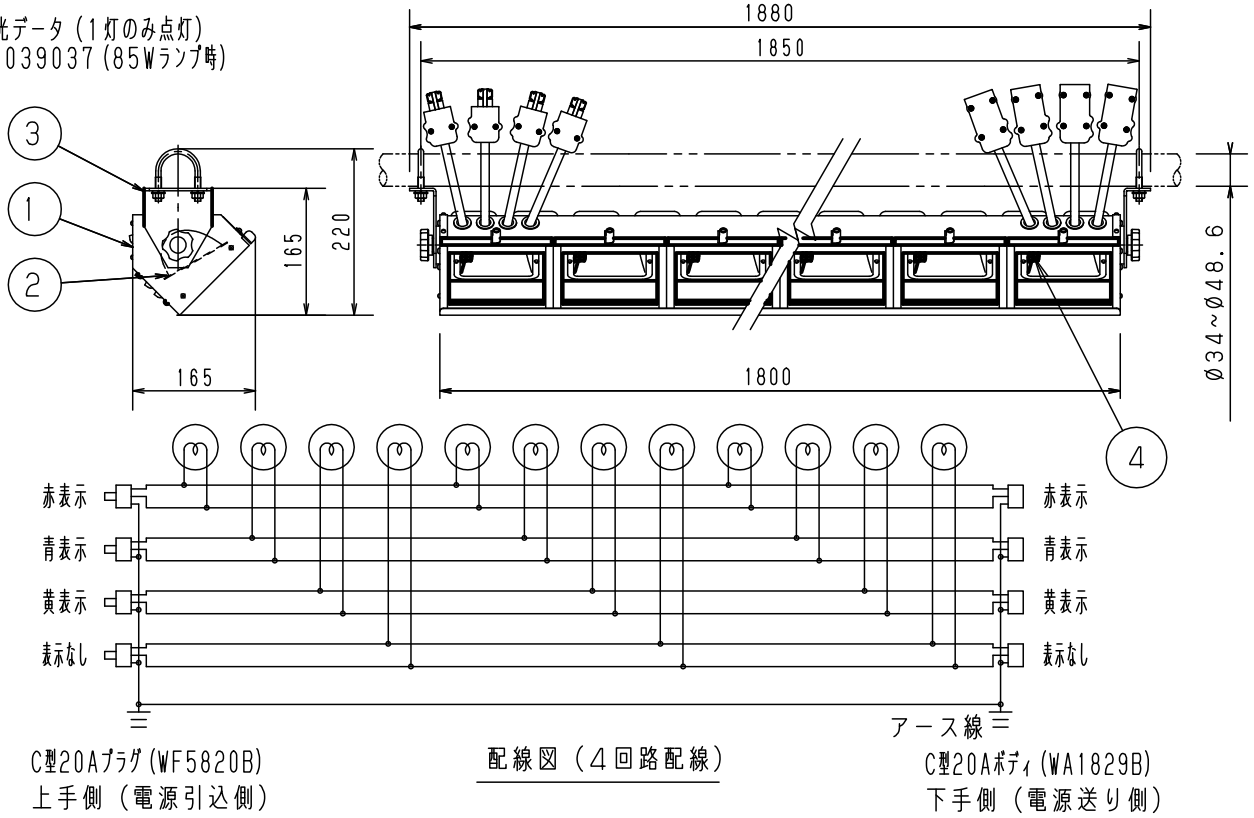

⚠ 注意：商品には寿命があります。詳細はCLX2021WAをご参照ください。

⚠ 安全に関するご注意

- ・一般屋内専用器具です。屋外や水気、湿気のある所では使用しないでください。絶縁不良による感電の原因となります。
- ・ボタン取付専用器具です。ボタン以外の場所には取付しないでください。適合ボタン径は $\phi 34\text{mm} \sim \phi 48.6\text{mm}$ です。落下の原因となります。
- ・被照射面とは50cm以上離してください。過熱による火災の原因となります。
- ・必ず適合ランプ（保護シールド付ランプ）をご使用ください。ランプ破損による落下、ケガの原因となります。

配光データ（1灯のみ点灯）
K0039037（85Wランプ時）

注意事項：

- ・ランプ別売です。
- ・上手電源4回路。
- ・電源コード長さは300mmです。
- ・1回路当たり20A以下、定格電圧100Vでご使用ください。
- ・直下方向の照射は器具が高温になりますのでお避けください。
- ・周囲温度40℃以下でご使用ください。
- ・水平方向との距離は1m以上おあけください。

適合ランプ	JD100V65W・NP/E JD100V85W・NP/E					品番
W・数	最大85W×12	4	ソケット	磁器	NZ08205 (E11)	NQ 36202L アップーホリゾントライト (上手電源、4回路)
器具質量	10.3kg	3	アーム	鋼板 (t3.2)	ブラック半艶消し仕上 N1 (DA07)	
特記事項		2	反射鏡	アルミ (t1)	銀色梨地仕上	正 櫻 木 井
		1	本体	カラー鋼板 (t0.8)	ブラック半艶消し仕上 N1 (DA07)	
部番			部品名	材質・素材厚	備考	パナソニック株式会社