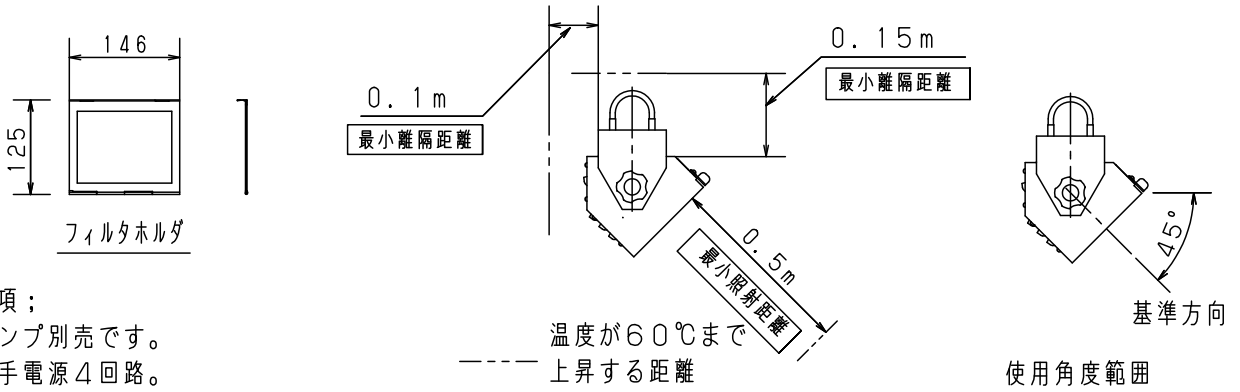

⚠ 注意：商品には寿命があります。詳細はCLX2021WAをご参照ください。

⚠ 安全に関するご注意

- ・一般屋内専用器具です。屋外や水気、湿気のある所では使用しないでください。絶縁不良による感電の原因となります。
- ・ボタン取付専用器具です。ボタン以外の場所には取付しないでください。適合ボタン径は $\phi 34\text{mm} \sim \phi 48\text{mm}$ です。落下の原因となります。
- ・被照射面とは50cm以上離してください。過熱による火災の原因となります。
- ・必ず適合ランプ（保護シールド付ランプ）をご使用ください。ランプ破損による落下、ケガの原因となります。

配光データ（1灯のみ点灯）
K0039037（85Wランプ時）

注意事項：

- ・ランプ別売です。
- ・下手電源4回路。
- ・電源コード長さは300mmです。
- ・1回路あたり20A以下、定格電圧100Vでご使用ください。
- ・直下方向の照射は器具が高温になりますのでお避けください。
- ・周囲温度40℃以下でご使用ください。
- ・水平幕との距離は1m以上おあけください。

適合ランプ	JD100V65W・NP/E JD100V85W・NP/E					品番	NQ 36202R
W・数	最大85W×12	4	ソケット	磁器	NZ08205 (E11)	品番	アップーホリゾントライト (下手電源、4回路)
器具質量	10.3kg	3	アーム	鋼板 (t3.2)	ブラック7分艶消し仕上 N1 (DA07)	品番	正 櫻 木 井
特記事項		2	反射鏡	アルミ (t1)	銀色梨地仕上	備考	パナソニック株式会社
		1	本体	カラー鋼板 (t0.8)	ブラック半艶消し仕上 N1 (DA07)		
部番			部品名	材質・素材厚			