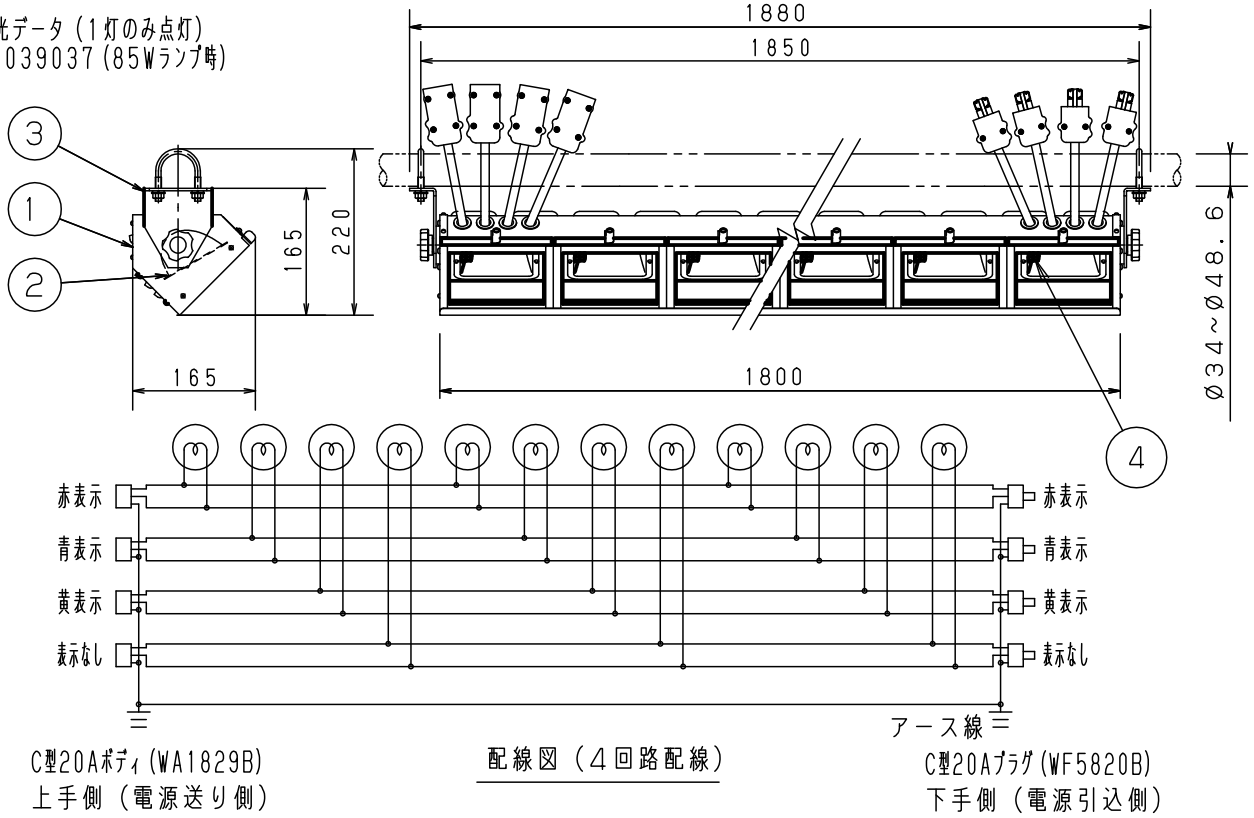

⚠ 注意：商品には寿命があります。詳細はCLX2021WAをご参照ください。

⚠ 安全に関するご注意

- ・一般屋内専用器具です。屋外や水気、湿気のある所では使用しないでください。絶縁不良による感電の原因となります。
- ・ボタン取付専用器具です。ボタン以外の場所には取付しないでください。適合ボタン径は $\phi 34\text{mm} \sim \phi 48\text{mm}$ です。落下の原因となります。
- ・被照射面とは50cm以上離してください。過熱による火災の原因となります。
- ・必ず適合ランプ（保護シールド付ランプ）をご使用ください。ランプ破損による落下、ケガの原因となります。

配光データ（1灯のみ点灯）
K0039037（85Wランプ時）

注意事項：

- ・ランプ別売です。
- ・下手電源4回路。
- ・電源コード長さは300mmです。
- ・1回路あたり20A以下、定格電圧100Vでご使用ください。
- ・直下方向の照射は器具が高温になりますのでお避けください。
- ・周囲温度40℃以下でご使用ください。
- ・水平幕との距離は1m以上おあけください。

適合ランプ	JD100V65W・NP/E JD100V85W・NP/E					品番	NQ 36202R
W・数	最大85W×12	4	ソケット	磁器	NZ08205 (E11)	品番	アップーホリゾントライト (下手電源、4回路)
器具質量	10.3kg	3	アーム	鋼板 (t3.2)	ブラック7分艶消し仕上 N1 (DA07)	品番	正 櫻 木 井
特記事項		2	反射鏡	アルミ (t1)	銀色梨地仕上	備考	パナソニック株式会社
		1	本体	カラー鋼板 (t0.8)	ブラック半艶消し仕上 N1 (DA07)		
部番			部品名	材質・素材厚			