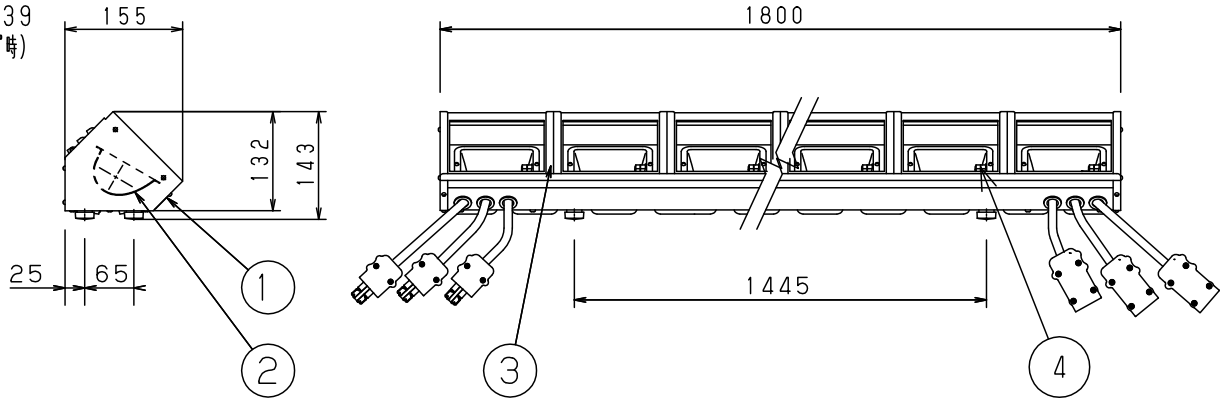

配光データ（1灯のみ点灯）

K0039039
（85Wランプ時）

C型20Aプラグ (WF5820B)
上手側（電源引込側）

配線図（3回路配線）

C型20Aボディ (WA1829B)
下手側（電源送り側）

注意事項：

- ・ランプ別売です。
- ・上手電源3回路。
- ・電源コード長さは300mmです。
- ・1回路当たり20A以下、定格電圧100Vでご使用ください。
- ・周囲温度40℃以下でご使用ください。
- ・水平幕との距離は1m以上おあげください。

----- 温度が60℃まで上昇する距離

適合ランプ	JD100V65W・NP/E JD100V85W・NP/E					品番	NQ 37201L
W・数	最大85W×12	4	ソケット	磁器	NZ08205 (E11)	ローアースライト	(上手電源、3回路)
器具質量	9.5kg	3	ガイド板	鋼板 (t0.8)	ブラック半艶消し仕上 N1 (DA07)	正	櫻井
特記事項		2	反射鏡	アルミ (t1)	銀色梨地仕上	木	
		1	本体	カラ-鋼板 (t0.8)	ブラック半艶消し仕上 N1 (DA07)		
部番			部品名	材質・素材厚	備考	パナソニック株式会社	

B16

単位：mm 第三角法 (JIS A-4)

NQ 37201L-K1