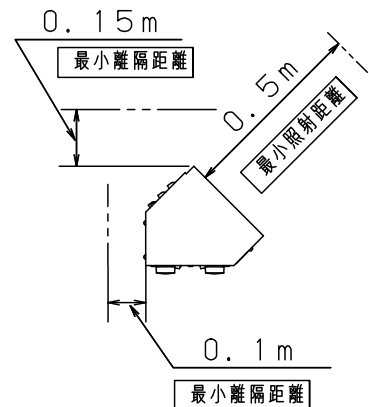

配光データ（1灯のみ点灯）

K0039039
（85Wランプ時）

C型20Aプラグ (WF5820B)
上手側（電源引込側）

配線図（3回路配線）

C型20Aボディ (WA1829B)
下手側（電源送り側）

注意事項：

- ・ランプ別売です。
- ・上手電源3回路。
- ・電源コード長さは300mmです。
- ・1回路当たり20A以下、定格電圧100Vでご使用ください。
- ・周囲温度40℃以下でご使用ください。
- ・水平幕との距離は1m以上おあげください。

----- 温度が60℃まで上昇する距離

適合ランプ	JD100V65W・NP/E JD100V85W・NP/E					品番	NQ 37201L
W・数	最大85W×12	4	ソケット	磁器	NZ08205 (E11)	ローアースライト	(上手電源、3回路)
器具質量	9.5kg	3	ガイド板	鋼板 (t0.8)	ブラック半艶消し仕上 N1 (DA07)	正	櫻井
特記事項		2	反射鏡	アルミ (t1)	銀色梨地仕上	木	
		1	本体	カラ-鋼板 (t0.8)	ブラック半艶消し仕上 N1 (DA07)		
部番			部品名	材質・素材厚	備考	パナソニック株式会社	

B16

単位：mm 第三角法 (JIS A-4)

NQ 37201L-K1