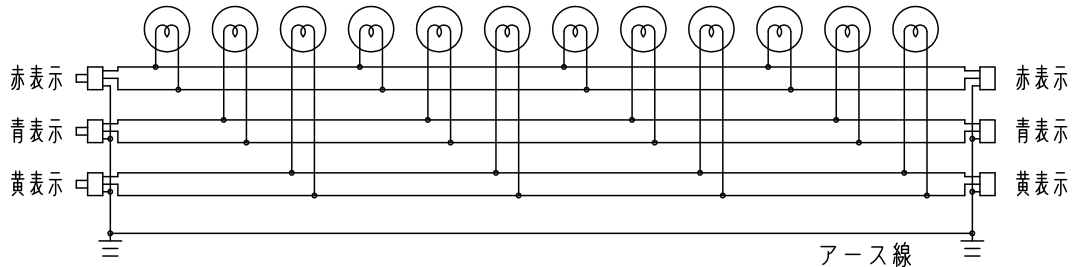

配光データ（1灯のみ点灯）

K0039039
（85Wランプ時）

C型20Aプラグ (WF5820B)
上手側（電源引込側）

配線図（3回路配線）

C型20Aボディ (WA1829B)
下手側（電源送り側）

注意事項：

- ・ランプ別売です。
- ・上手電源3回路。
- ・電源コード長さは300mmです。
- ・1回路当たり20A以下、定格電圧100Vでご使用ください。
- ・周囲温度40℃以下でご使用ください。
- ・水平幕との距離は1m以上おあげください。

----- 温度が60℃まで上昇する距離

適合ランプ	JD100V65W・NP/E JD100V85W・NP/E					品番	NQ 37201L
W・数	最大85W×12	4	ソケット	磁器	NZ08205 (E11)	ローアースライト	(上手電源、3回路)
器具質量	9.5kg	3	ガイド板	鋼板 (t0.8)	ブラック半艶消し仕上 N1 (DA07)	正	櫻井
特記事項		2	反射鏡	アルミ (t1)	銀色梨地仕上	木	
		1	本体	カラ-鋼板 (t0.8)	ブラック半艶消し仕上 N1 (DA07)		
部番			部品名	材質・素材厚	備考	パナソニック株式会社	