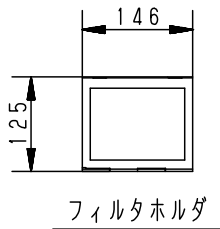

配光データ（1灯のみ点灯）

K0039039
（85Wランプ時）

C型20Aプラグ (WF5820B)
上手側（電源引込側）

配線図（3回路配線）

C型20Aボディ (WA1829B)
下手側（電源送り側）

注意事項：

- ・ランプ別売です。
- ・上手電源3回路。
- ・電源コード長さは300mmです。
- ・1回路当たり20A以下、定格電圧100Vでご使用ください。
- ・周囲温度40℃以下でご使用ください。
- ・水平幕との距離は1m以上おあげください。

----- 温度が60℃まで上昇する距離

適合ランプ	JD100V65W・NP/E JD100V85W・NP/E					品番	NQ 37201L
W・数	最大85W×12	4	ソケット	磁器	NZ08205 (E11)	ローアースライト	(上手電源、3回路)
器具質量	9.5kg	3	ガイド板	鋼板 (t0.8)	ブラック半艶消し仕上 N1 (DA07)	正	櫻井
特記事項		2	反射鏡	アルミ (t1)	銀色梨地仕上	木	
		1	本体	カラ-鋼板 (t0.8)	ブラック半艶消し仕上 N1 (DA07)		
部番			部品名	材質・素材厚	備考	パナソニック株式会社	

B16

単位：mm 第三角法 (JIS A-4)

NQ 37201L-K1