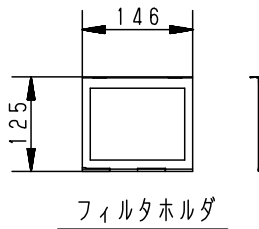

配光データ（1灯のみ点灯）
K0039039
（85Wランプ時）

C型20Aプラグ (WF5820B)
上手側（電源引込側）

配線図（4回路配線）

C型20Aボディ (WA1829B)
下手側（電源送り側）

注意事項：

- ・ランプ別売です。
- ・上手電源4回路。
- ・電源コード長さは300mmです。
- ・1回路当たり20A以下、定格電圧100Vでご使用ください。
- ・周囲温度40℃以下でご使用ください。
- ・水平幕との距離は1m以上おあけください。

----- 温度が60℃まで上昇する距離

適合ランプ	JD100V65W・NP/E JD100V85W・NP/E					品番	NQ 37202L
W・数	最大85W×12	4	ソケット	磁器	NZ08205 (E11)		ローアースライต์ (上手電源、4回路)
器具質量	9.8kg	3	ガイド板	鋼板 (t0.8)	ブラック半艶消し仕上 N1 (DA07)		
特記事項		2	反射鏡	アルミ (t1)	銀色梨地仕上		正 櫻 木 井
		1	本体	カラー鋼板 (t0.8)	ブラック半艶消し仕上 N1 (DA07)		
		部番	部品名	材質・素材厚	備考		パナソニック株式会社