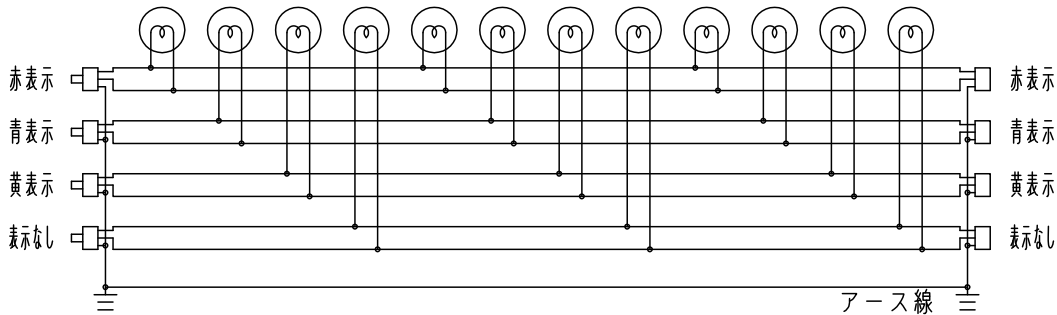

配光データ（1灯のみ点灯）
K0039039
（85Wランプ時）

C型20Aプラグ (WF5820B)
上手側（電源引込側）

配線図（4回路配線）

C型20Aボディ (WA1829B)
下手側（電源送り側）

注意事項：

- ・ランプ別売です。
- ・上手電源4回路。
- ・電源コード長さは300mmです。
- ・1回路当たり20A以下、定格電圧100Vでご使用ください。
- ・周囲温度40℃以下でご使用ください。
- ・水平幕との距離は1m以上おあけください。

----- 温度が60℃まで上昇する距離

適合ランプ	JD100V65W・NP/E JD100V85W・NP/E					品番	NQ 37202L
W・数	最大85W×12	4	ソケット	磁器	NZ08205 (E11)		ローアースライต์ (上手電源、4回路)
器具質量	9.8kg	3	ガイド板	鋼板 (t0.8)	ブラック半艶消し仕上 N1 (DA07)		
特記事項		2	反射鏡	アルミ (t1)	銀色梨地仕上		正 櫻 木 井
		1	本体	カラー鋼板 (t0.8)	ブラック半艶消し仕上 N1 (DA07)		
		部番	部品名	材質・素材厚	備考		パナソニック株式会社