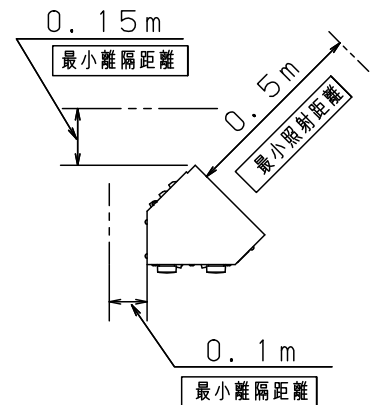

配光データ（1灯のみ点灯）
K0039039
（85Wランプ時）

C型20Aプラグ (WF5820B)
上手側（電源引込側）

配線図（4回路配線）

C型20Aボディ (WA1829B)
下手側（電源送り側）

注意事項：

- ・ランプ別売です。
- ・上手電源4回路。
- ・電源コード長さは300mmです。
- ・1回路当たり20A以下、定格電圧100Vでご使用ください。
- ・周囲温度40℃以下でご使用ください。
- ・水平幕との距離は1m以上おあけください。

----- 温度が60℃まで上昇する距離

適合ランプ	JD100V65W・NP/E JD100V85W・NP/E					品番	NQ 37202L
W・数	最大85W×12	4	ソケット	磁器	NZ08205 (E11)		ローアースライต์ (上手電源、4回路)
器具質量	9.8kg	3	ガイド板	鋼板 (t0.8)	ブラック半艶消し仕上 N1 (DA07)		
特記事項		2	反射鏡	アルミ (t1)	銀色梨地仕上		正 櫻 木 井
		1	本体	カラー鋼板 (t0.8)	ブラック半艶消し仕上 N1 (DA07)		
		部番	部品名	材質・素材厚	備考		パナソニック株式会社