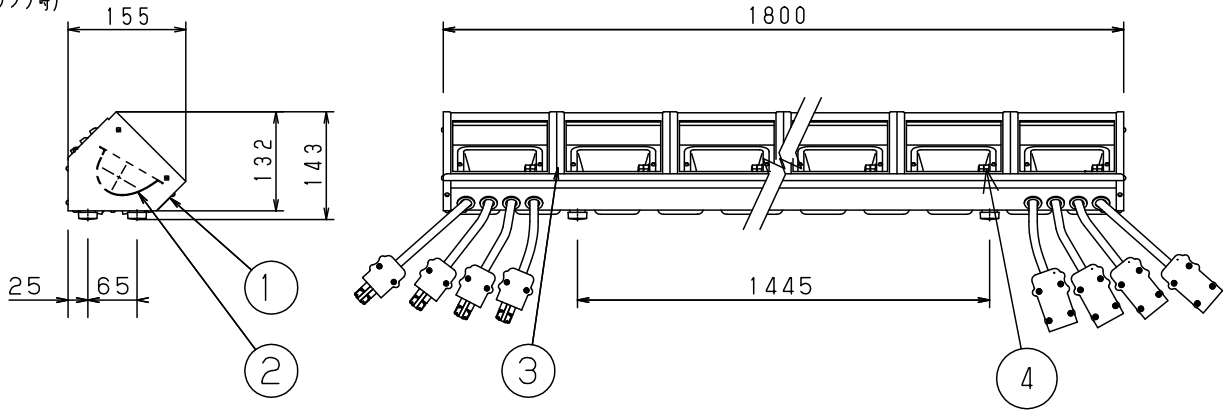

配光データ（1灯のみ点灯）
K0039039
（85Wランプ時）

C型20Aプラグ (WF5820B)
上手側（電源引込側）

配線図（4回路配線）

C型20Aボディ (WA1829B)
下手側（電源送り側）

注意事項：

- ・ランプ別売です。
- ・上手電源4回路。
- ・電源コード長さは300mmです。
- ・1回路当たり20A以下、定格電圧100Vでご使用ください。
- ・周囲温度40℃以下でご使用ください。
- ・水平幕との距離は1m以上おあけください。

----- 温度が60℃まで上昇する距離

適合ランプ	JD100V65W・NP/E JD100V85W・NP/E					品番	NQ 37202L
W・数	最大85W×12	4	ソケット	磁器	NZ08205 (E11)		ローアースライต์ (上手電源、4回路)
器具質量	9.8kg	3	ガイド板	鋼板 (t0.8)	ブラック半艶消し仕上 N1 (DA07)		
特記事項		2	反射鏡	アルミ (t1)	銀色梨地仕上		正 櫻 木 井
		1	本体	カラー鋼板 (t0.8)	ブラック半艶消し仕上 N1 (DA07)		
		部番	部品名	材質・素材厚	備考		パナソニック株式会社