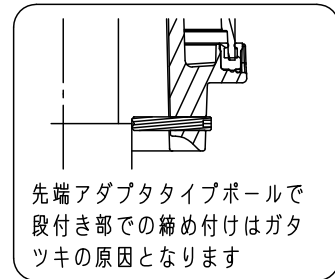

「取付可能ポール寸法について」 取付可能なポール寸法は、以下の通りです。

「ストレートタイプポール」

「ポール取付時の寸法・取付ボルトについて」

「ストレートタイプポール」

「先端アダプタタイプ」

ポールに取り付けた際のポール先端の位置及び取付ボルトのついは以下の通りです。

適合オプション
遮光板 NYK20019

受圧面積	適合ポール
天面：0.11m ² 側面：0.12m ²	トクポール 4.5m Ø76タイプ 街路灯・道路灯用 4.5m Ø76・Ø89タイプ QQポール 4.5m Ø114タイプ *ポール下部柱の内径Ø105以上 (電源ユニット収納スペース)が必要です
適合電源ユニット	
NNY28548LE9	