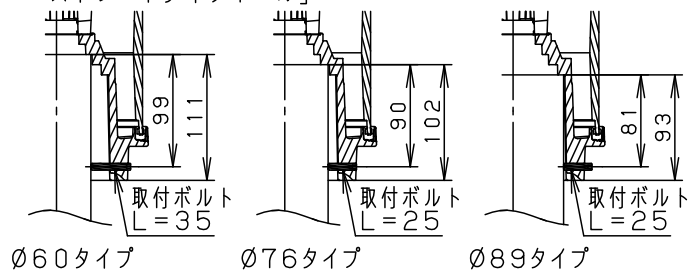

「取付可能ポール寸法について」 取付可能なポール寸法は、以下の通りです。

「ストレートタイプポール」

「ポール取付時の寸法・取付ボルトについて」

「ストレートタイプポール」

「先端アダプタタイプ」

ポールに取り付けた際のポール先端の位置及び取付ボルトのついは以下の通りです。

適合オプション
遮光板 NYK20019

受圧面積	適合ポール
天面：0.11m ² 側面：0.12m ²	トクポール 4.5m Ø76タイプ 街路灯・道路灯用 4.5m Ø76・Ø89タイプ QQポール 4.5m Ø114タイプ *ポール下部柱の内径Ø105以上 (電源ユニット収納スペース)が必要です
適合電源ユニット	
NNY28548LE9	