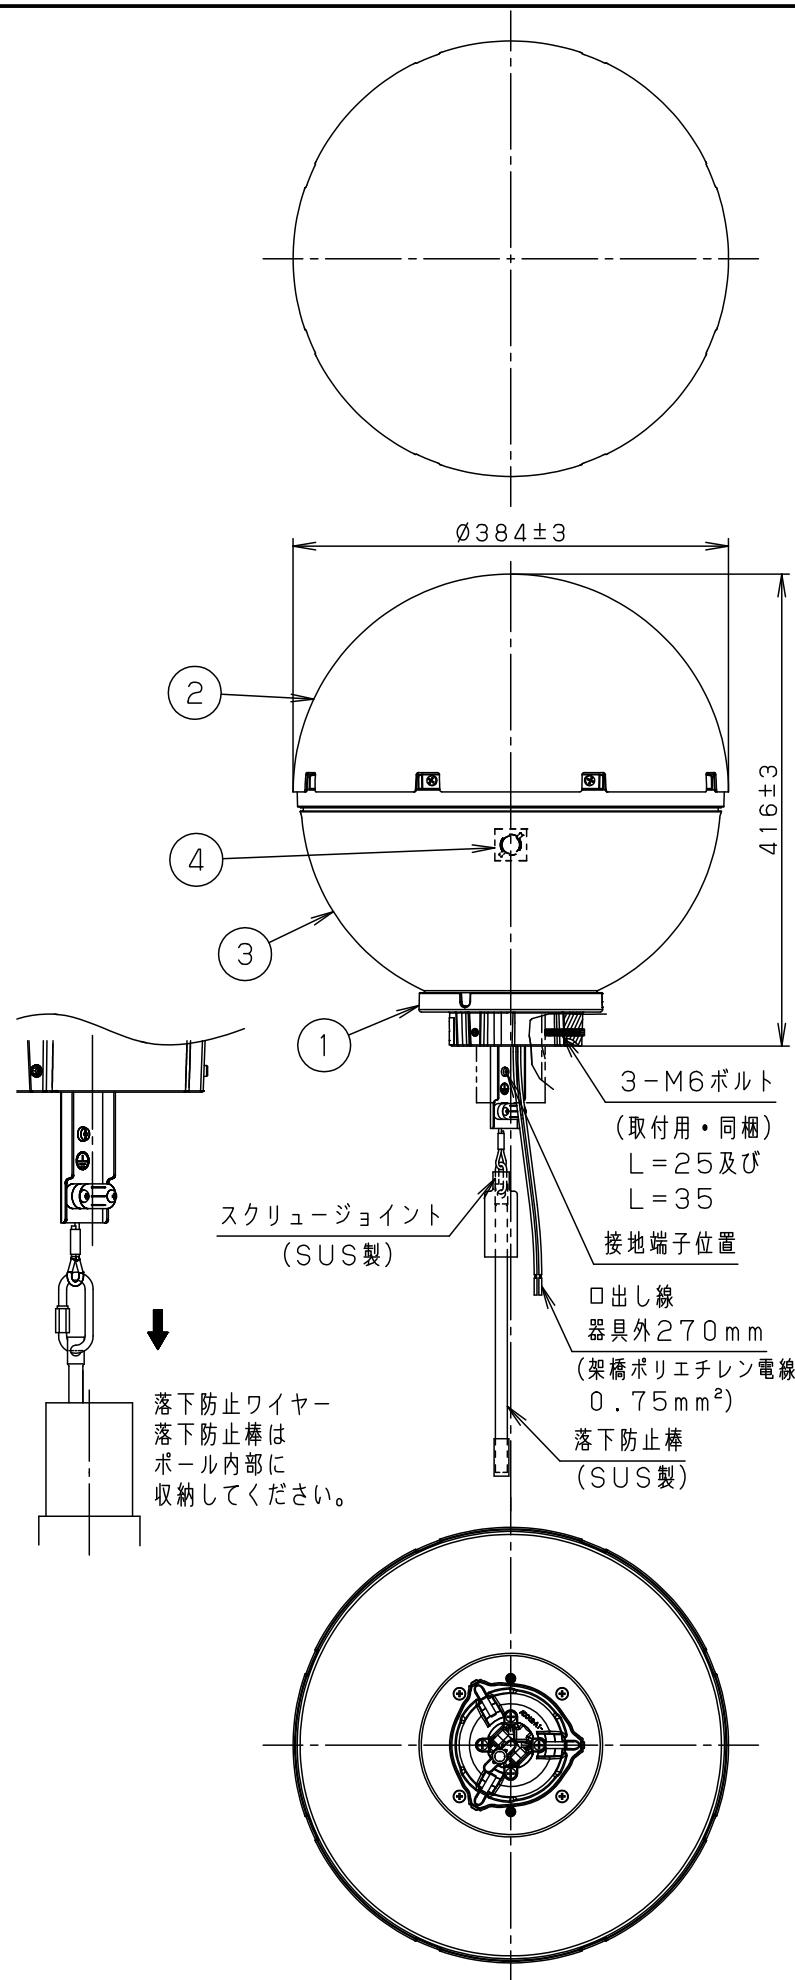

「取付可能ポール寸法について」 取付可能なポール寸法は、以下の通りです。

「ストレートタイプポール」

「ポール取付時の寸法・取付ボルトについて」

「ストレートタイプポール」

「先端アダプタタイプ」

ポールに取り付けた際のポール先端の位置及び取付ボルトのついは以下の通りです。

適合オプション
遮光板 NYK20019

受圧面積	適合ポール
天面：0.11m ² 側面：0.12m ²	トクポール 4.5m Ø76タイプ 街路灯・道路灯用 4.5m Ø76・Ø89タイプ QQポール 4.5m Ø114タイプ *ポール下部柱の内径Ø105以上 (電源ユニット収納スペース)が必要です
適合電源ユニット	
NNY28548LE9	

定格 *NNY28548LE9 接続時

定格電圧	100V	200V	242V
周波数	50Hz/60Hz 共用		
消費電力	46.6W	47.6W	48.6W
入力電流	0.469A	0.247A	0.215A

保護等級：IP44	光源寿命：60000h
-----------	-------------

器具光束	5750lm
LED	電球色 (3000K Ra80)
配光	
器具質量	7.1kg