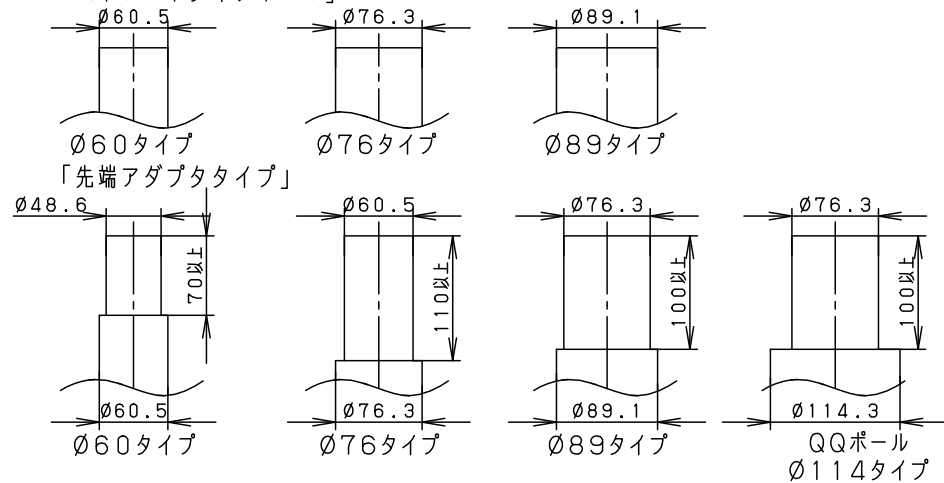

「取付可能ポール寸法について」 取付可能なポール寸法は、以下の通りです。

「ストレートタイプポール」

「ポール取付時の寸法・取付ボルトについて」

「ストレートタイプポール」

「先端アダプタタイプ」

ポールに取り付けた際のポール先端の位置及び取付ボルトのついは以下の通りです。

適合オプション
遮光板 NYK20019

受圧面積	適合ポール
天面：0.11m ² 側面：0.12m ²	トクポール 4.5m Ø76タイプ 街路灯・道路灯用 4.5m Ø76・Ø89タイプ QQポール 4.5m Ø114タイプ *ポール下部柱の内径Ø105以上 (電源ユニット収納スペース)が必要です
適合電源ユニット	
NNY28548LE9	