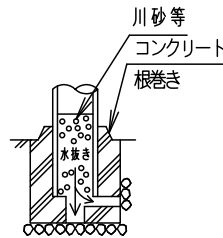

⚠ 注意：商品には寿命があります。詳細はCLX2021YAをご参照ください。

⚠ 安全に関するご注意

- 防雨型器具です、浴室など湿気が多い場所、振動や衝撃が多い場所（橋や高架上等）腐食性ガスの発生する場所、海岸隣接地、粉塵が多い場所では使用しないでください。器具落下や絶縁不良による感電の原因となります。
- 60m/s仕様です。適合ポールと組み合わせて使用してください。器具落下の原因となります。
- 上向取付専用器具です。下向、横向取付しないでください。浸水による感電、火災の原因、器具落下の原因となります。
- 寒冷地で使用する場合、つららが落ちると危険が生じるような場所には設置しないでください。つららが落ちることがある場合は、つららの除去を行ってください。つらら落下による怪我の原因となります。

「取付可能ポール寸法について」 取付可能なポール寸法は、以下の通りです。

「ストレートタイプポール」

「ポール取付時の寸法・取付ボルトについて」

「ストレートタイプポール」

「先端アダプタタイプ」

ポールに取り付けた際のポール先端の位置及び取付ボルトのついは以下の通りです。

適合オプション
遮光板 NYK20019

受圧面積	適合ポール
天面：0.11m ² 側面：0.12m ²	トクポール 4.5m Ø76タイプ 街路灯・道路灯用 4.5m Ø76・Ø89タイプ QQポール 4.5m Ø114タイプ *ポール下部柱の内径Ø105以上 (電源ユニット収納スペース)が必要です
適合電源ユニット	
NNY28548LE9	