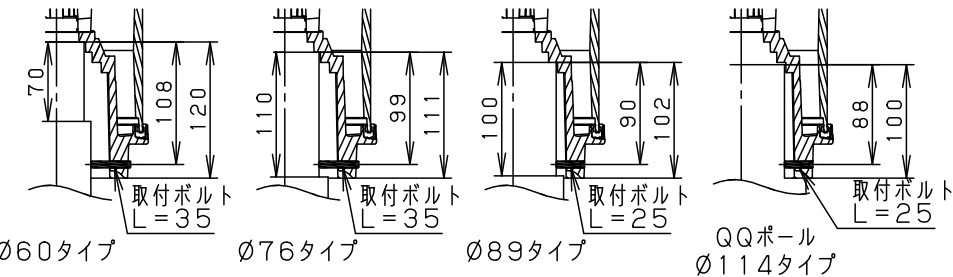

「取付可能ポール寸法について」 取付可能なポール寸法は、以下の通りです。

「ストレートタイプポール」

「ポール取付時の寸法・取付ボルトについて」

「ストレートタイプポール」

「先端アダプタタイプ」

ポールに取り付けた際のポール先端の位置及び取付ボルトのついは以下の通りです。

適合オプション
遮光板 NYK20019

受圧面積	適合ポール
天面：0.11m ² 側面：0.12m ²	トクポール 4.5m Ø76タイプ 街路灯・道路灯用 4.5m Ø76・Ø89タイプ QQポール 4.5m Ø114タイプ *ポール下部柱の内径Ø105以上 (電源ユニット収納スペース)が必要です
適合電源ユニット	
NNY28548LE9	

定格 *NNY28548LE9 接続時

定格電圧	100V	200V	242V
周波数	50Hz/60Hz 共用		
消費電力	46.6W	47.6W	48.6W
入力電流	0.469A	0.247A	0.215A

保護等級：IP44	光源寿命：60000h
-----------	-------------

器具光束	5750lm
LED	電球色 (3000K Ra80)
配光	
器具質量	7.1kg