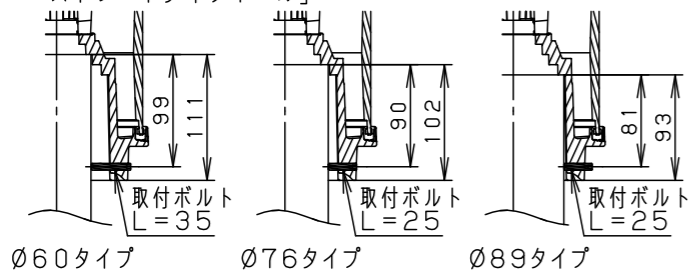

「取付可能ポール寸法について」 取付可能なポール寸法は、以下の通りです。

「ストレートタイプポール」

「ポール取付時の寸法・取付ボルトについて」

「ストレートタイプポール」

ポールに取り付けた際のポール先端の位置及び取付ボルトのつては以下の通りです。

「先端アダプタタイプ」

適合オプション
遮光板 NYK20019

受圧面積	適合ポール
天面：0.11m <sup>2</sup>	トクポール 4.5m
側面：0.12m <sup>2</sup>	Ø76タイプ
適合電源ユニット	街路灯・道路灯用 4.5m
NNY28729LE9	Ø76・Ø89タイプ
	QQポール 4.5m
	Ø114タイプ
	*ポール下部柱の内径Ø105以上 (電源ユニット収納スペース)が必要です