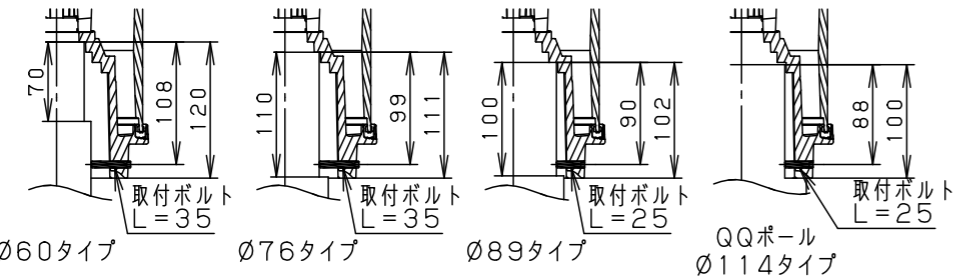

「取付可能ポール寸法について」 取付可能なポール寸法は、以下の通りです。

「ストレートタイプポール」

「ポール取付時の寸法・取付ボルトについて」

「ストレートタイプポール」

ポールに取り付けた際のポール先端の位置及び取付ボルトのつては以下の通りです。

「先端アダプタタイプ」

適合オプション
遮光板 NYK20019

受圧面積	適合ポール
天面：0.11m <sup>2</sup>	トクポール 4.5m
側面：0.12m <sup>2</sup>	Ø76タイプ
適合電源ユニット	街路灯・道路灯用 4.5m
NNY28729LE9	Ø76・Ø89タイプ
	QQポール 4.5m
	Ø114タイプ
	*ポール下部柱の内径Ø105以上 (電源ユニット収納スペース)が必要です

定格 \*NNY28729LE9 接続時

定格電圧	100V	200V	242V
周波数	50Hz/60Hz 共用		
消費電力	89.6W	88.4W	89.0W
入力電流	0.898A	0.450A	0.380A

保護等級：IP44	光源寿命：60000h
-----------	-------------

器具光束	11650lm
LED	昼白色 (5000K Ra70)
配光	
器具質量	7.1kg