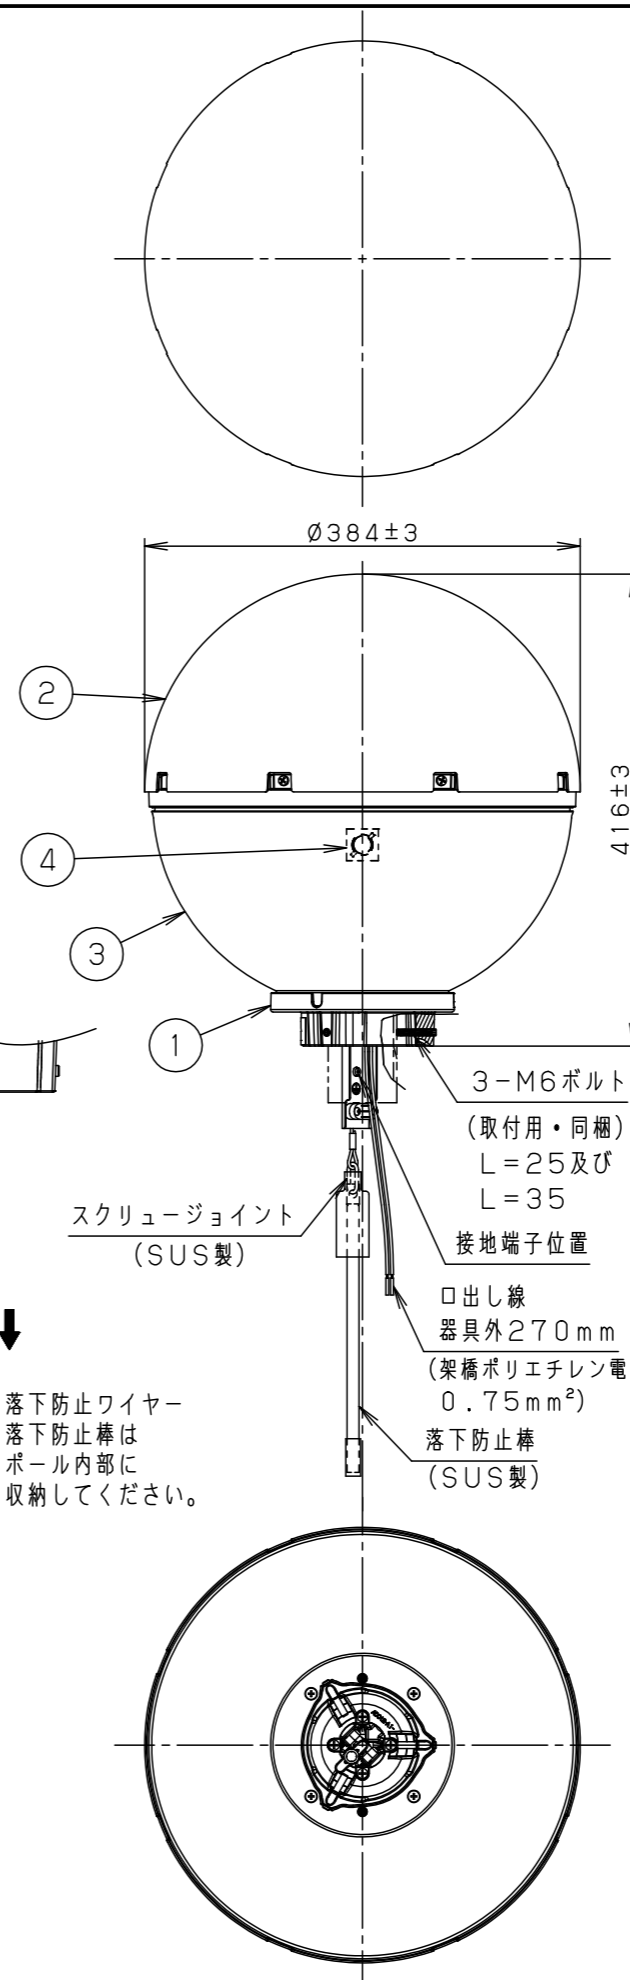

「取付可能ポール寸法について」 取付可能なポール寸法は、以下の通りです。

「ストレートタイプポール」

「ポール取付時の寸法・取付ボルトについて」

「ストレートタイプポール」

ポールに取り付けた際のポール先端の位置及び取付ボルトのつては以下の通りです。

「先端アダプタタイプ」

適合オプション
遮光板 NYK20019

受圧面積	適合ポール
天面：0.11m <sup>2</sup>	トクポール 4.5m
側面：0.12m <sup>2</sup>	Ø76タイプ
適合電源ユニット	街路灯・道路灯用 4.5m
NNY28729LE9	Ø76・Ø89タイプ
	QQポール 4.5m
	Ø114タイプ
	*ポール下部柱の内径Ø105以上 (電源ユニット収納スペース)が必要です

定格 \*NNY28729LE9 接続時

定格電圧	100V	200V	242V
周波数	50Hz/60Hz 共用		
消費電力	89.6W	88.4W	89.0W
入力電流	0.898A	0.450A	0.380A

保護等級：IP44	光源寿命：60000h
-----------	-------------

器具光束	11650lm
LED	昼白色 (5000K Ra70)
配光	
器具質量	7.1kg