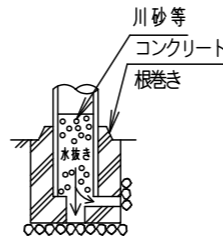

⚠ 注意：商品には寿命があります。詳細はCLX2021YAをご参照ください。

⚠ 安全に関するご注意

- 防雨型器具です、浴室など湿気の高い場所、振動や衝撃の多い場所（橋や高架上等）腐食性ガスの発生する場所、海岸隣接地、粉塵の多い場所では使用しないでください。器具落下や絶縁不良による感電の原因となります。
- 60m/s仕様です。適合ポールと組み合わせて使用してください。器具落下の原因となります。
- 上向取付専用器具です。下向、横向取付しないでください。浸水による感電、火災の原因、器具落下の原因となります。
- 寒冷地で使用する場合、つららが落ちると危険が生じるような場所には設置しないでください。つららが落ちることがある場合は、つららの除去を行ってください。つらら落下による怪我の原因となります。

「取付可能ポール寸法について」 取付可能なポール寸法は、以下の通りです。

「ストレートタイプポール」

「ポール取付時の寸法・取付ボルトについて」

「ストレートタイプポール」

ポールに取り付けた際のポール先端の位置及び取付ボルトのつては以下の通りです。

「先端アダプタタイプ」

適合オプション
遮光板 NYK20019

受圧面積	適合ポール
天面：0.11m <sup>2</sup>	トクポール 4.5m
側面：0.12m <sup>2</sup>	Ø76タイプ
適合電源ユニット	街路灯・道路灯用 4.5m
NNY28729LE9	Ø76・Ø89タイプ
	QQポール 4.5m
	Ø114タイプ
	*ポール下部柱の内径Ø105以上 (電源ユニット収納スペース)が必要です