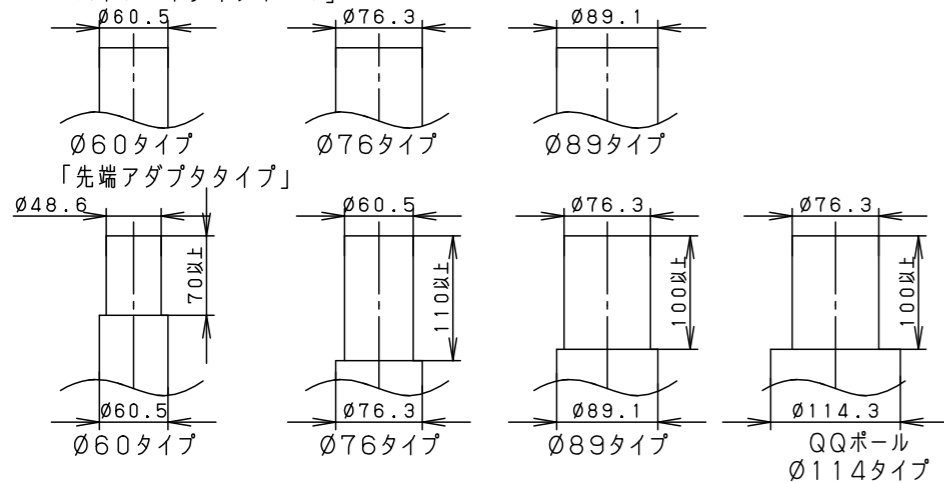

「取付可能ポール寸法について」 取付可能なポール寸法は、以下の通りです。

「ストレートタイプポール」

「ポール取付時の寸法・取付ボルトについて」

「ストレートタイプポール」

ポールに取り付けた際のポール先端の位置及び取付ボルトのつては以下の通りです。

「先端アダプタタイプ」

適合オプション
遮光板 NYK20019

受圧面積	適合ポール
天面：0.11m <sup>2</sup>	トクポール 4.5m
側面：0.12m <sup>2</sup>	Ø76タイプ
適合電源ユニット	街路灯・道路灯用 4.5m
NNY28729LE9	Ø76・Ø89タイプ
	QQポール 4.5m
	Ø114タイプ
	*ポール下部柱の内径Ø105以上 (電源ユニット収納スペース)が必要です

定格 \*NNY28729LE9 接続時

定格電圧	100V	200V	242V
周波数	50Hz/60Hz 共用		
消費電力	89.6W	88.4W	89.0W
入力電流	0.898A	0.450A	0.380A

保護等級：IP44	光源寿命：60000h
-----------	-------------

器具光束	11650lm
LED	昼白色 (5000K Ra70)
配光	
器具質量	7.1kg