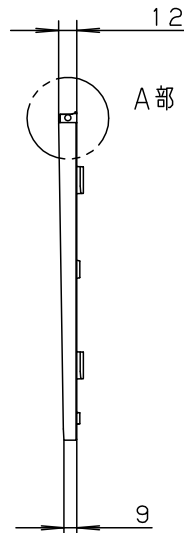

**安全に関するご注意**

● 標示灯用パネルです。  
指定された器具以外は使用しないでください。

A部断面拡大図

パネル地色：白 色  
文字：黒 色  
(カッティングシート貼り)

- 注1) 上図は標示板のみの品番です。ご注文の際は必ず適合灯具と組合せてご使用ください。  
 注2) 避難設備のありかを案内する標示灯としてご使用ください。  
 消防法で義務づけられている誘導灯ではありません。区別してご使用ください。  
 注3) 文字の字体はパナソニックオリジナルとなります。  
 (上図の字体とは異なります。)  
 指定の字体をご要望の際は、別途ご相談ください。

適合灯具

FA20380C FA20390C

ホワイト							
適合ランプ		5				品番	
W・数		4				FK20391	
器具質量	0.6Kg	3	導光板	アクリル(t6.0)		河野 橋本	
特記事項		2	表示パネル	アクリル(t2.0)			
		1	ケース	ポリカーボネート	ホワイト		
		部番	部品名	材質・素材厚	備考	パナソニック株式会社	