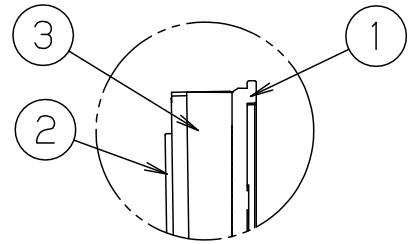

**安全に関するご注意**

● 標示灯用パネルです。  
指定された器具以外は使用しないでください。

A部断面拡大図

パネル地色：白 色  
文字：黒 色  
(カッティングシート貼り)

- 注1) 上図は標示板のみの品番です。ご注文の際は必ず適合灯具と組合せてご使用ください。  
 注2) 避難設備のありかを案内する標示灯としてご使用ください。  
 消防法で義務づけられている誘導灯ではありません。区別してご使用ください。  
 注3) 文字の字体はパナソニックオリジナルとなります。  
 (上図の字体とは異なります。)  
 指定の字体をご要望の際は、別途ご相談ください。

適合灯具

FA20380C FA20390C

ホワイト							
適合ランプ		5				品番	
W・数		4				FK20391	
器具質量	0.6Kg	3	導光板	アクリル(t6.0)		河野 橋本	
特記事項		2	表示パネル	アクリル(t2.0)			
		1	ケース	ポリカーボネート	ホワイト		
		部番	部品名	材質・素材厚	備考	パナソニック株式会社	