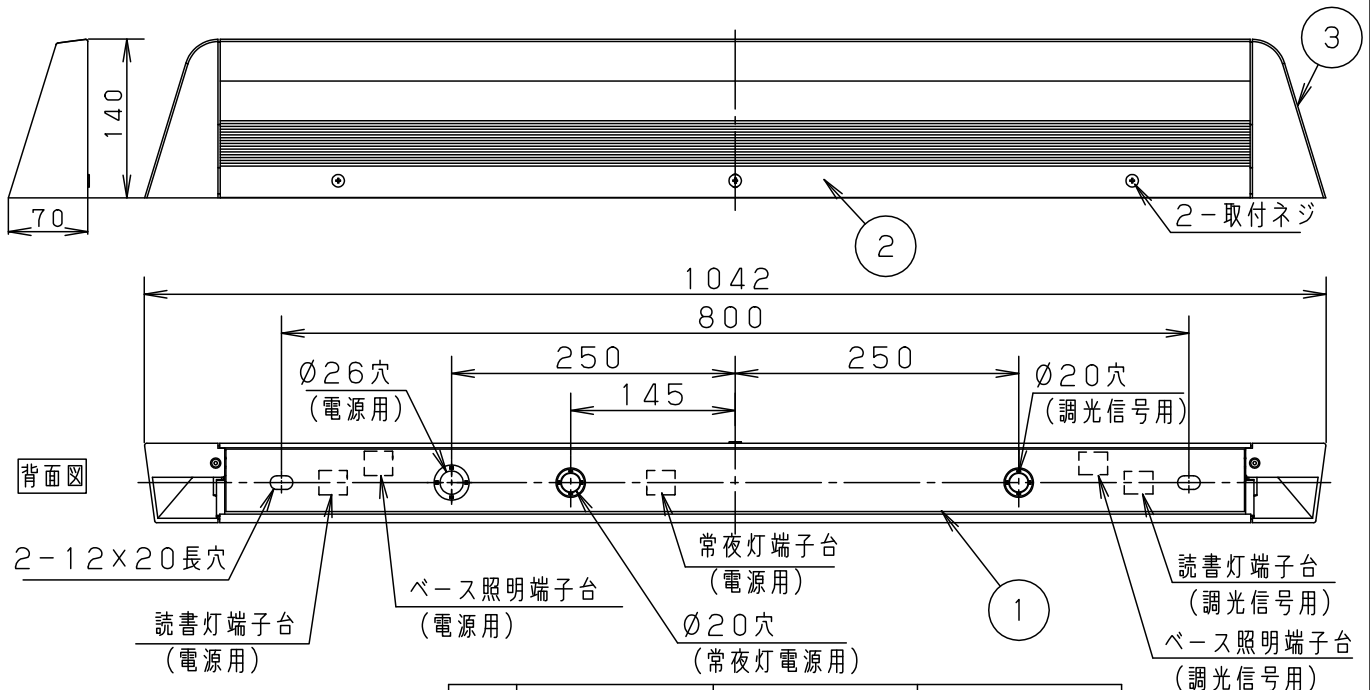

W・数	高出力 昼白色(5000K Ra83)	6	LED			品番
器具質量	3.5kg	5	電源			
特記事項		4	本体	アルミ押出材	ホワイト	NNF41875
		3	エンドキャップ	ABS樹脂	ホワイト	
部番	部品名	2	カバー	アクリル	ホワイト+透明	片岡 今田 岡安 中
		1	取付台	亜鉛鋼板(t0.8)		
部番	部品名		材質・素材厚	備考		パナソニック株式会社