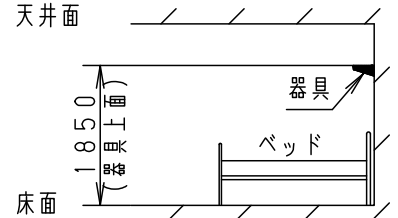

<施工上のご注意>

- スイッチを接地側に取付けた場合、消灯後も薄暗く発光する場合がありますので、必ず非接地側（電圧側）に取り付けてください。（接地極のない電源では両切りスイッチをおすすめします。）
- この器具の電源端子台には送り用速結端子は付いていません。
- ボルトの出代は壁面より、15~20mmとしてください。

推奨取付高さ
床面から器具上面 H=1850

起動方式	定格電圧	ベース照明用+読書灯用	ベース照明用	読書灯用	常夜灯用
		LT1	入力電流	0.47A	0.26A
	消費電力	47W	26W	21W	0.5W