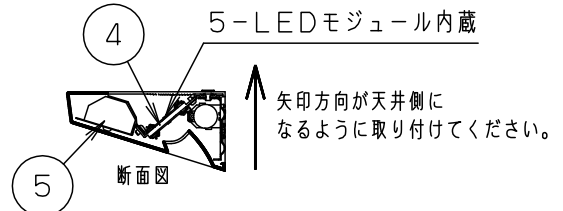

W・数	高出力 昼白色(5000K Ra83)	6	LED			品番
器具質量	3.5kg	5	電源			
特記事項		4	本体	アルミ押出材	ホワイト	NNF41875
		3	エンドキャップ	ABS樹脂	ホワイト	
部番	部品名	2	カバー	アクリル	ホワイト+透明	片岡 今田 岡安 中
		1	取付台	亜鉛鋼板(t0.8)		
部番	部品名		材質・素材厚	備考		パナソニック株式会社