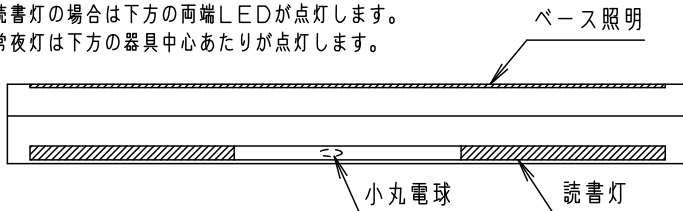

W・数	高出力 昼白色(5000K Ra83)	6	LED			品番
器具質量	3.5kg	5	電源			
特記事項		4	本体	アルミ押出材	ホワイト	NNF41875
		3	エンドキャップ	ABS樹脂	ホワイト	
部番	部品名	2	カバー	アクリル	ホワイト+透明	片岡 今田 岡安 中
		1	取付台	亜鉛鋼板(t0.8)		
部番	部品名		材質・素材厚	備考		パナソニック株式会社