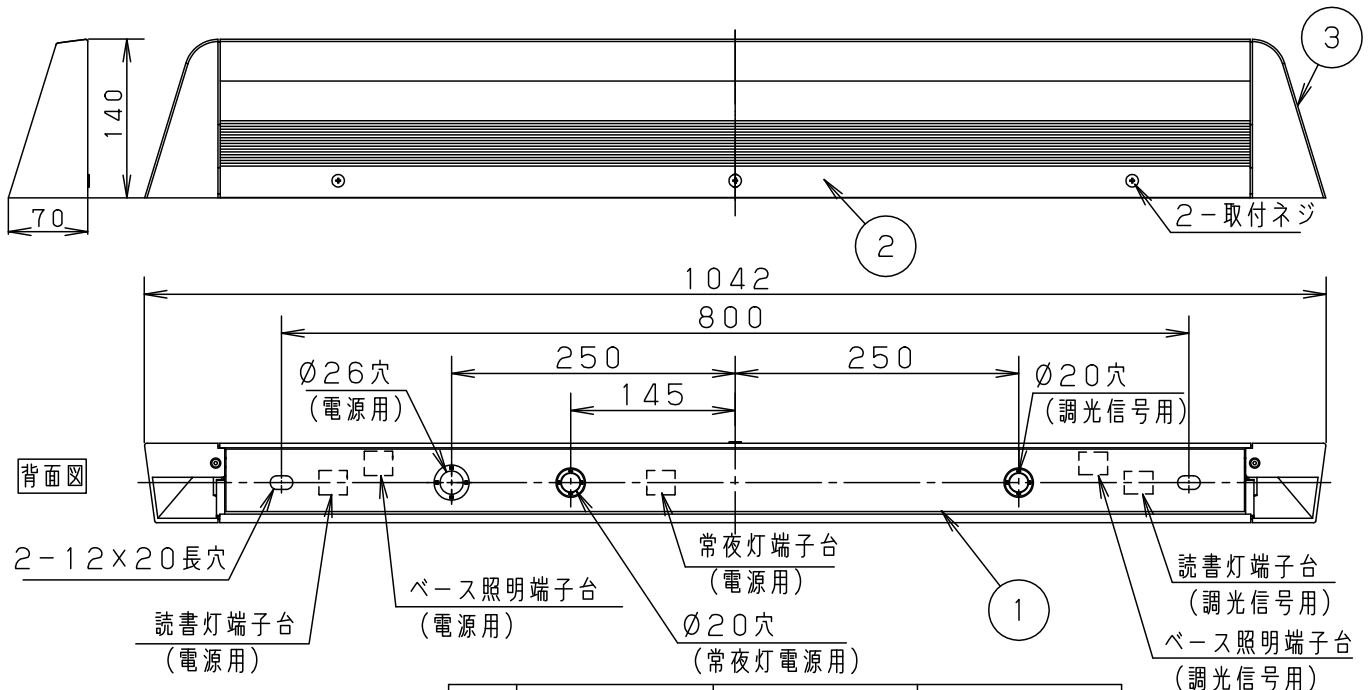

W・数	高出力 白色(4000K Ra83)	6	LED			品番	
器具質量	3.5kg	5	電源				NNF41876
特記事項		4	本体	アルミ押出材	ホワイト	片今田 岡安中	
		3	エンドキャップ	ABS樹脂	ホワイト		
		2	カバー	アクリル	ホワイト+透明		
		1	取付台	亜鉛鋼板(t0.8)			
部番	部品名	材質・素材厚	備考	パナソニック株式会社