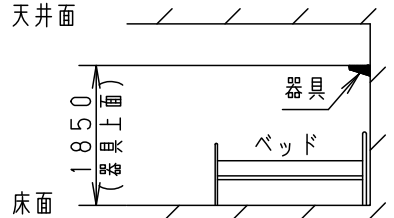

⚠ 注意：商品には寿命があります。詳細はCLX2021HAをご参照ください。

⚠ 安全に関するご注意

- 一般屋内用器具です。屋外や、水気・湿気のある所では使用しないでください。絶縁不良による感電の原因となります。
- 物を置いたり、かぶせたりしないでください。火災の原因となります。
- 壁面横取付専用器具です。天井面、傾斜面取付、逆向き取付はしないでください。取付強度のある壁面に取付けてください。落下の原因となります。

<使用上のご注意>

- LEDにはバラツキがあるため、LEDユニット内のLED個々及び同一商品でも商品ごとに発光色、明るさが異なる場合があります。予めご了承ください。
- ラジオ、TVや赤外線リモコン方式の機器は照明器具から離してご使用ください。雑音が入ったり、正常に動作しない場合があります。
- イヤホンガイド等の誘導無線を使用する場合、雑音が入る場合があります。事前に確認し、対策を講じてください。
- 調光制御をする際の器具接続台数は、電源ユニットの台数になります。

<施工上のご注意>

- スイッチを接地側に取付けた場合、消灯後も薄暗く発光する場合がありますので、必ず非接地側（電圧側）に取り付けてください。（接地極のない電源では両切りスイッチをおすすめします。）
- この器具の電源端子台には送り用速結端子は付いていません。
- ボルトの出代は壁面より、15～20mmとしてください。

推奨取付高さ
床面から器具上面 H=1850

起動方式	定格電圧	ベース照明用+読書灯用	ベース照明用	読書灯用	常夜灯用		
		LT1	入力電流	0.47A	0.26A	0.21A	0.005A
	消費電力	47W	26W	21W	0.5W		

注) 起動方式の注意事項は別紙起動方式の説明書(LT-KG)をご参照ください。

この器具はベース照明、読書灯、常夜灯の3回路となります。
ベース照明の場合は上方のLEDが点灯します。
読書灯の場合は下方の両端LEDが点灯します。
常夜灯は下方の器具中心あたりが点灯します。

注) 常夜灯は他の点灯モード（ベース照明、読書灯）と同時に点灯させないでください。LED小丸電球の寿命が短くなる原因となります。