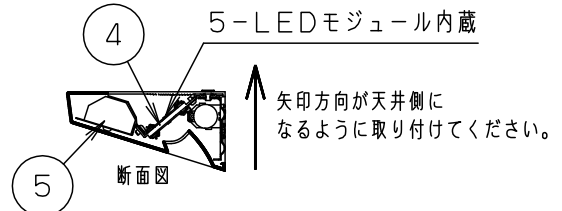

W・数	高出力 白色(4000K Ra83)	6	LED			品番	
器具質量	3.5kg	5	電源				NNF41876
特記事項		4	本体	アルミ押出材	ホワイト	片今田 岡安中	
		3	エンドキャップ	ABS樹脂	ホワイト		
		2	カバー	アクリル	ホワイト+透明		
		1	取付台	亜鉛鋼板(t0.8)			
部番	部品名	材質・素材厚	備考	パナソニック株式会社