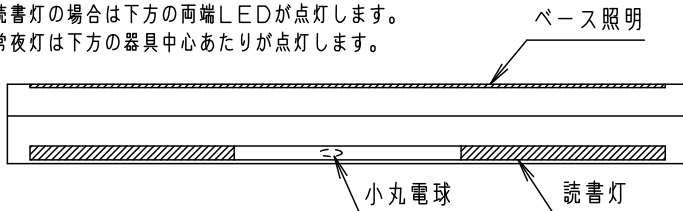

W・数	高出力 白色(4000K Ra83)	6	LED			品番	
器具質量	3.5kg	5	電源				NNF41876
特記事項		4	本体	アルミ押出材	ホワイト	片今田 岡安中	
		3	エンドキャップ	ABS樹脂	ホワイト		
		2	カバー	アクリル	ホワイト+透明		
		1	取付台	亜鉛鋼板(t0.8)			
部番	部品名	材質・素材厚	備考	パナソニック株式会社