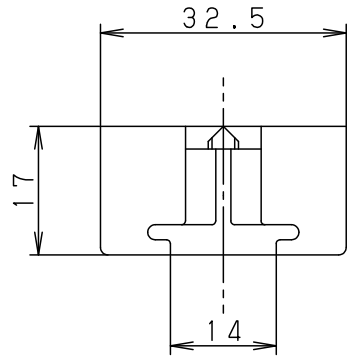

⚠ 注意：商品には寿命があります。詳細はCLX2021RAをご参照ください。

⚠ 安全に関するご注意

- 一般屋内用器具です。屋外や水気、湿気のある所では使用しないでください。絶縁不良による感電の原因となります。
- 天井面取付け専用器具です。傾斜天井には取付けないでください。指定外取付けは落下の原因となります。

ホワイト マンセル N9.5		5				品番 エンドキャップ DH02532
		4				
器具質量	5.3g	3				
特記事項		2	セットネジ	S18C		中村 井場
		1	本体	ABS	ホワイト	
		部番	部品名	材質・素材厚	備考	パナソニック株式会社

単位：mm 第三角法 (JIS A-4)

DH02532-K