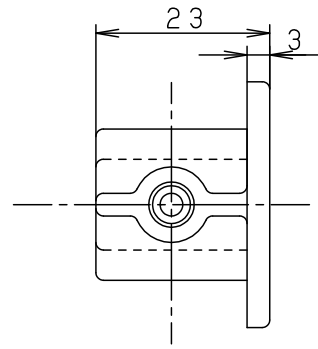

⚠ 注意：商品には寿命があります。詳細はCLX2021RAをご参照ください。

⚠ 安全に関するご注意

- 一般屋内用器具です。屋外や水気、湿気のある所では使用しないでください。絶縁不良による感電の原因となります。
- 天井面取付け専用器具です。傾斜天井には取付けないでください。指定外取付けは落下の原因となります。

ホワイト マンセル N9.5		5				品番 エンドキャップ DH02532
		4				
器具質量	5.3g	3				
特記事項		2	セットネジ	S18C		中村 井場
		1	本体	ABS	ホワイト	
		部番	部品名	材質・素材厚	備考	パナソニック株式会社

単位：mm 第三角法 (JIS A-4)

DH02532-K