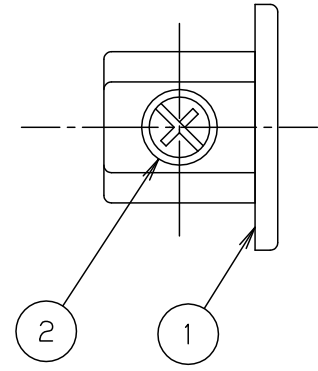

⚠ 注意：商品には寿命があります。詳細はCLX2021RAをご参照ください。

⚠ 安全に関するご注意

- 一般屋内用器具です。屋外や水気、湿気のある所では使用しないでください。絶縁不良による感電の原因となります。
- 天井面取付け専用器具です。傾斜天井には取付けないでください。指定外取付けは落下の原因となります。

ホワイト マンセル N9.5		5				品番 エンドキャップ DH02532
		4				
器具質量	5.3g	3				
特記事項		2	セットネジ	S18C		中村 井場
		1	本体	ABS	ホワイト	
		部番	部品名	材質・素材厚	備考	パナソニック株式会社

単位：mm 第三角法 (JIS A-4)

DH02532-K