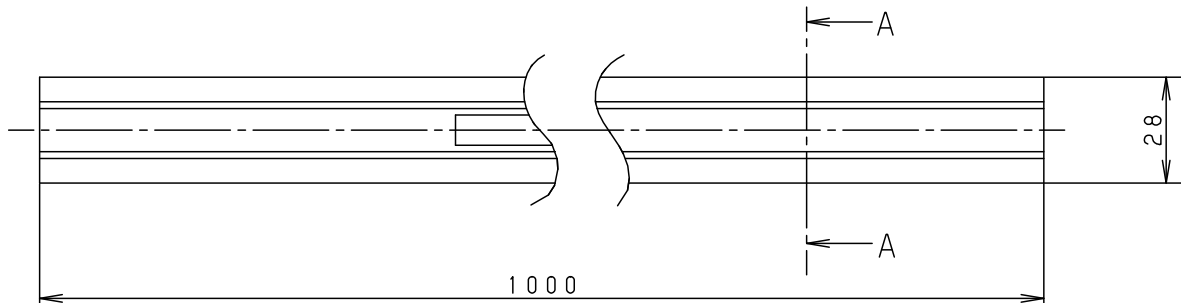

⚠ 安全に関するご注意

- 一般屋内用器具です。屋外や水気、湿気のある所では使用しないでください。絶縁不良による感電の原因となります。

(使用上のご注意)

- 100V配線ダクトシステム(ショップライン) 適合部材です。
- 配線ダクトの開口部をふさぐためのカバーです。
配線ダクトを横向きに取り付ける場合は必ずご使用ください。
- 標準サイズ以外の長さを調整する時は、市販のプラスチック鋸で切断できます。
切断後、切断面のカエリ、切りくずなどはきれいに取り除いてください。
- 配線ダクトの開口部の寸法に合わせて切断してご使用ください。
フィードイン、ジョイナなど接続器の上にはカバーできません。

A-A 断面図

		5				品番	ダクトカバー
		4					DH0294WK
器具質量	0.060kg	3					
特記事項		2					宮山丸
		1	ダクトカバー	硬質PVC	オフホワイト		□
		部番	部品名	材質・素材厚	備考		パナソニック株式会社

単位：mm 第三角法 (JIS A-4)

DH0294WK-K1