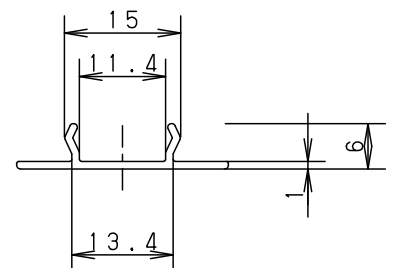

⚠ 安全に関するご注意

- 一般屋内用器具です。屋外や水気、湿気のある所では使用しないでください。絶縁不良による感電の原因となります。

(使用上のご注意)

- 100V配線ダクトシステム(ショップライン) 適合部材です。
- 配線ダクトの開口部をふさぐためのカバーです。
配線ダクトを横向きに取り付ける場合は必ずご使用ください。
- 標準サイズ以外の長さを調整する時は、市販のプラスチック鋸で切断できます。
切断後、切断面のカエリ、切りくずなどはきれいに取り除いてください。
- 配線ダクトの開口部の寸法に合わせて切断してご使用ください。
フィードイン、ジョイナなど接続器の上にはカバーできません。

A-A 断面図

		5				品番	ダクトカバー
		4					DH0294WK
器具質量	0.060kg	3					
特記事項		2					宮山丸
		1	ダクトカバー	硬質PVC	オフホワイト		□
		部番	部品名	材質・素材厚	備考		パナソニック株式会社

単位：mm 第三角法 (JIS A-4)

DH0294WK-K1