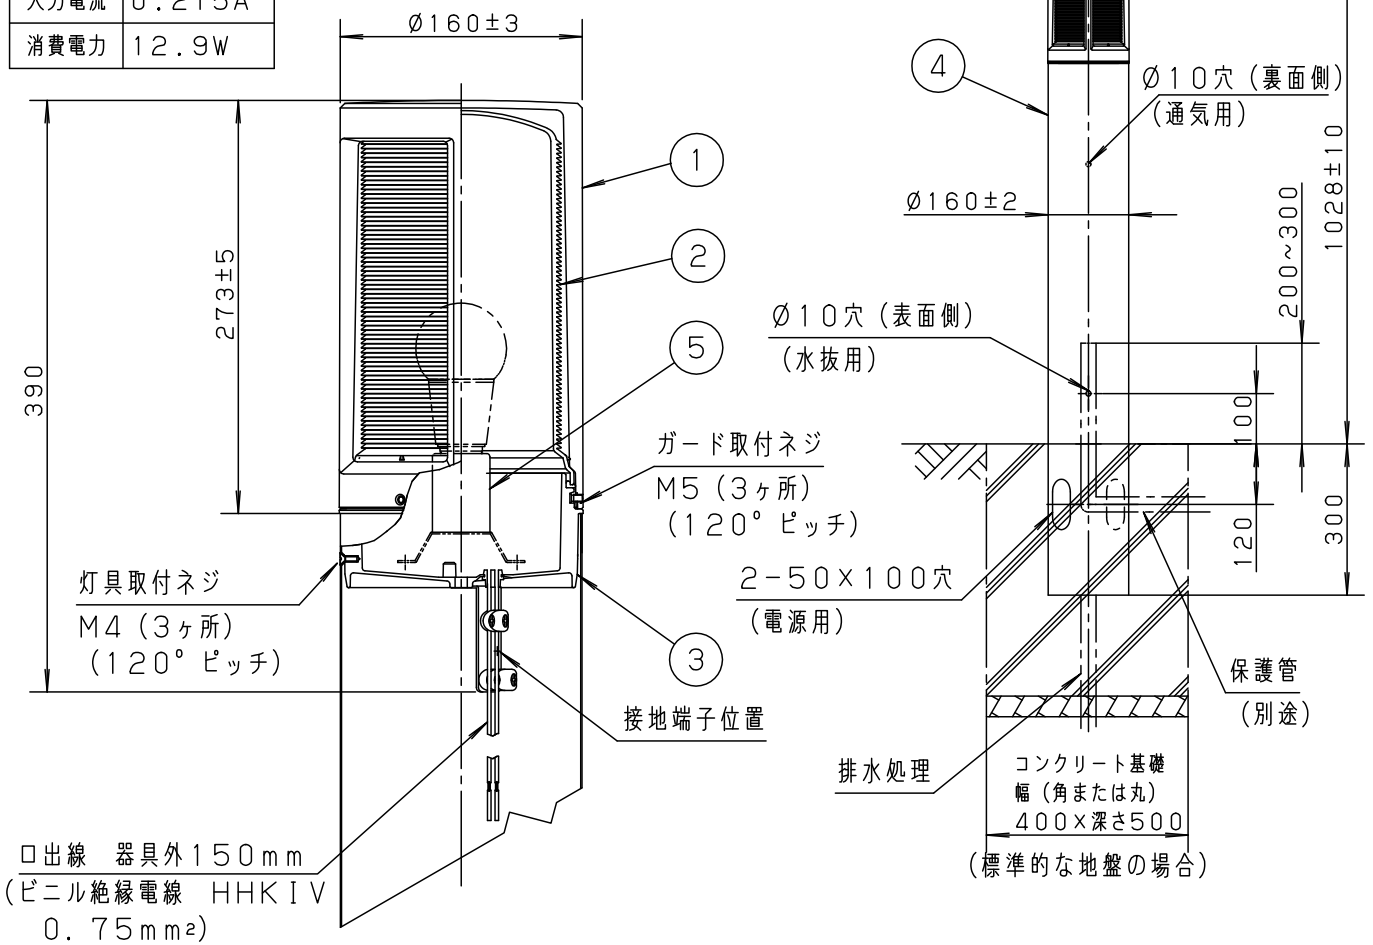

⚠ 注意：商品には寿命があります。詳細はCLX2021JAをご参照ください。

定格電圧	AC100V
周波数	50/60Hz
入力電流	0.215A
消費電力	12.9W

⚠ 安全に関するご注意

- 防雨型器具です。浴室など湿気が多い場所には使用しないでください。絶縁不良による感電、火災の原因となります。
- 60 m/s仕様です。建物の屋上、山稜、橋梁及び沿岸部等では使用しないでください。器具落下、転倒の原因となります。
- ポールは土壌のしっかりした所に設置してください。土質の柔らかい場所の場合は、コンクリート等で埋込部を固定してください。設置に不備があるとポール倒れの原因となります。
- 水抜穴は絶対にふさがらないでください。絶縁不良による感電の原因となります。
- ポール内は水が溜まりやすいので十分な排水処理を行い、地中からの湿気を防止するために、ポール内へ川砂を地面より上部まで入れてください。絶縁不良による感電の原因となります。
- 土中埋設配線する場合は、保護管を使用してください。また、土中での接続はしないでください。絶縁劣化により、感電や火災の原因となります。

適合ランプ	LDA13L-G/Z100E/S/W	5	ソケット		NZ0720	品番(ガーデンライト)
W・数	12.9 × 1	4	ポール	ステンレス鋼板(t0.6)	ミディアムグレイ メタリック粉体塗装	防雨型
器具質量	5kg	3	本体	アルミダイカスト	ミディアムグレイ メタリック粉体塗装	NNY22424K
特記事項		2	グローブ	ポリカーボネート	プリズム透明	鶴田米谷
		1	ガード	アルミダイカスト	ミディアムグレイ メタリック粉体塗装	
部番			部品名	材質・素材厚	備考	パナソニック株式会社