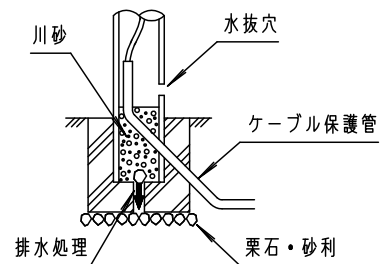

⚠ 注意：商品には寿命があります。詳細はCLX2021JAをご参照ください。

定格電圧	AC100V
周波数	50/60Hz
入力電流	0.215A
消費電力	12.9W

⚠ 安全に関するご注意

- 防雨型器具です。浴室など湿気が多い場所には使用しないでください。絶縁不良による感電、火災の原因となります。
- 60 m/s仕様です。建物の屋上、山稜、橋梁及び沿岸部等では使用しないでください。器具落下、転倒の原因となります。
- ポールは土壌のしっかりした所に設置してください。土質の柔らかい場所の場合は、コンクリート等で埋込部を固定してください。設置に不備があるとポール倒れの原因となります。
- 水抜穴は絶対にふさがらないでください。絶縁不良による感電の原因となります。
- ポール内は水が溜まりやすいので十分な排水処理を行い、地中からの湿気を防止するために、ポール内へ川砂を地面より上部まで入れてください。絶縁不良による感電の原因となります。
- 土中埋設配線する場合は、保護管を使用してください。また、土中での接続はしないでください。絶縁劣化により、感電や火災の原因となります。