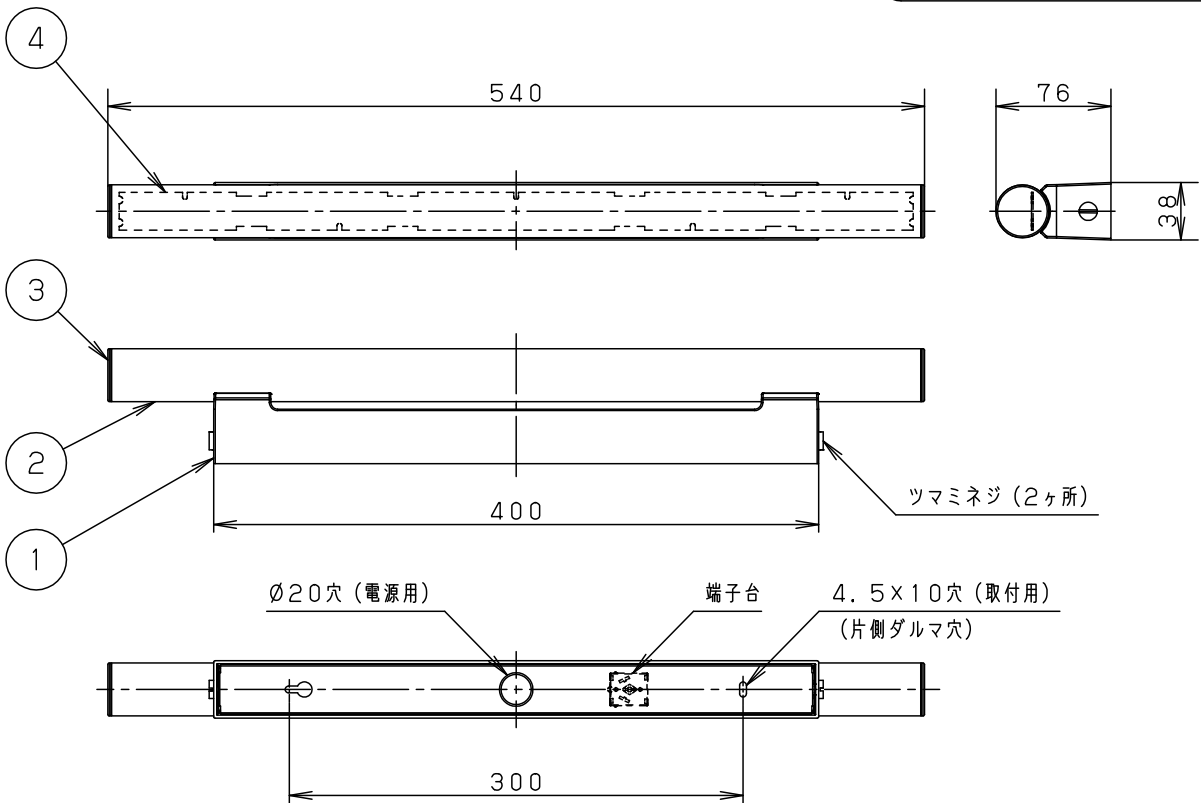

<取付位置のご注意>

器具取付に要する寸法

・ツマミネジ方式

定格電圧	入力電流	消費電力				
100V	0.19A	11.2W				
器具光束	1420lm	5				品番
LED	昼白色 (5000K Ra93)	4	LEDユニット			NNN12010
器具質量	0.6kg	3	エンドカバー	アクリル	乳白	
特記事項		2	カバー	アクリル	乳白	三輪白川
		1	本体	ASA樹脂	ホワイト	
部番	部品名	材質・素材厚	備考	パナソニック株式会社		