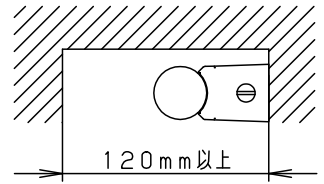

<取付位置のご注意>

器具取付に要する寸法

・ツマミネジ方式

定格電圧	入力電流	消費電力				
100V	0.19A	11.2W				
器具光束	1420lm	5				品番
LED	昼白色 (5000K Ra93)	4	LEDユニット			NNN12010
器具質量	0.6kg	3	エンドカバー	アクリル	乳白	
特記事項		2	カバー	アクリル	乳白	三輪白川
		1	本体	ASA樹脂	ホワイト	
部番	部品名	材質・素材厚	備考	パナソニック株式会社		