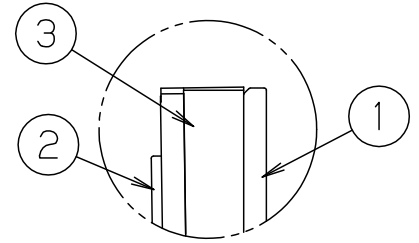

# LED誘導灯コンパクトスクエア

C級用  
通路誘導灯用表示板

型式認定番号  
PP1CS-510

FK10316 (通路誘導灯用表示板)

A部断面拡大図

FK10317 (通路誘導灯用表示板)

FK10318 (通路誘導灯用表示板)

- 注1) 上記は表示板のみの品番です。ご注文の際は必ず適合灯具と組合せてご使用ください。
- 注2) 表示板は白で矢印と避難口を示すシンボルの一部が緑です。
- 注3) この表示板はC級専用です。

**安全に関するご注意**

● コンパクトスクエア用表示板です。  
指定されたコンパクトスクエア器具以外は  
使用できません。

ホワイト							
適合ランプ		5				品番	
W・数		4				FK10317	
器具質量	0.3Kg	3	導光板	アクリル(t5.0)			
特記事項		2	表示パネル	アクリル(t2.0)		河野 橋本	
		1	ケース	ポリカーボネート	ホワイト		
		部番	部品名	材質・素材厚	備考	パナソニック株式会社	