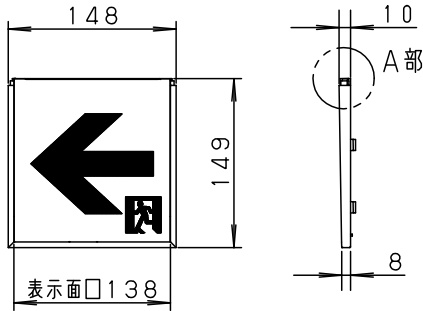

# LED誘導灯コンパクトスクエア

C級用  
通路誘導灯用表示板

型式認定番号  
PP1CS-510

FK10316 (通路誘導灯用表示板)

A部断面拡大図

FK10317 (通路誘導灯用表示板)

FK10318 (通路誘導灯用表示板)

- 注1) 上記は表示板のみの品番です。ご注文の際は必ず適合灯具と組合せてご使用ください。
- 注2) 表示板は白で矢印と避難口を示すシンボルの一部が緑です。
- 注3) この表示板はC級専用です。

**安全に関するご注意**

● コンパクトスクエア用表示板です。  
指定されたコンパクトスクエア器具以外は  
使用できません。

ホワイト							
適合ランプ		5				品番	
W・数		4				FK10317	
器具質量	0.3Kg	3	導光板	アクリル(t5.0)			
特記事項		2	表示パネル	アクリル(t2.0)		河野 橋本	
		1	ケース	ポリカーボネート	ホワイト		
		部番	部品名	材質・素材厚	備考	パナソニック株式会社	