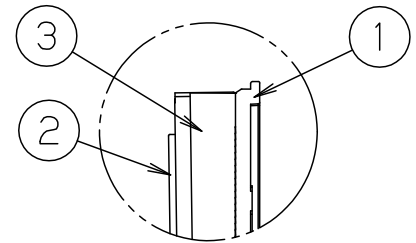

LED誘導灯コンパクトスクエア

B級用 (BL形・BH形兼用)
避難口誘導灯用表示板

型式認定番号
PP1BS-511

FK20300 (避難口誘導灯用表示板)

A部断面拡大図

FK20305 (避難口誘導灯用表示板)

FK20306 (避難口誘導灯用表示板)

FK20307 (避難口誘導灯用表示板)

FK20308 (避難口誘導灯用表示板)

- 注1) 上記は表示板のみの品番です。ご注文の際は必ず適合灯具と組合せてご使用ください。
- 注2) 表示板は緑で矢印と避難口を示すシンボルの一部が白です。
- 注3) この表示板はB級専用 (BL形・BH形兼用) です。

⚠ 安全に関するご注意
●コンパクトスクエア用表示板です。
指定されたコンパクトスクエア器具以外は
使用できません。

ホワイト							
適合ランプ		5				品番 FK20300	
W・数		4					
器具質量	0.6Kg	3	導光板	アクリル(t6.0)			
特記事項		2	表示パネル	アクリル(t2.0)		河野 橋本	
		1	ケース	ポリカーボネート	ホワイト		
		部番	部品名	材質・素材厚	備考	パナソニック株式会社	