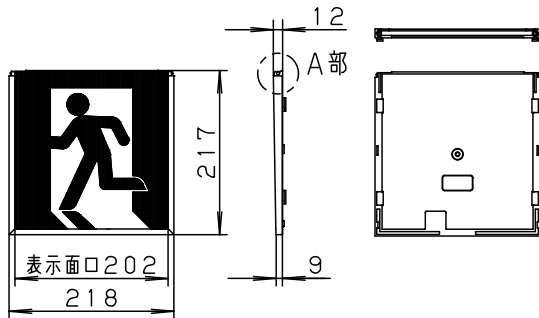

LED誘導灯コンパクトスクエア

B級用 (BL形・BH形兼用)
避難口誘導灯用表示板

型式認定番号
PP1BS-511

FK20300 (避難口誘導灯用表示板)

A部断面拡大図

FK20305 (避難口誘導灯用表示板)

FK20306 (避難口誘導灯用表示板)

FK20307 (避難口誘導灯用表示板)

FK20308 (避難口誘導灯用表示板)

- 注1) 上記は表示板のみの品番です。ご注文の際は必ず適合灯具と組合せてご使用ください。
- 注2) 表示板は緑で矢印と避難口を示すシンボルの一部が白です。
- 注3) この表示板はB級専用 (BL形・BH形兼用) です。

⚠ 安全に関するご注意
●コンパクトスクエア用表示板です。
指定されたコンパクトスクエア器具以外は
使用できません。

ホワイト							
適合ランプ		5				品番 FK20300	
W・数		4					
器具質量	0.6Kg	3	導光板	アクリル(t6.0)			
特記事項		2	表示パネル	アクリル(t2.0)		河野 橋本	
		1	ケース	ポリカーボネート	ホワイト		
		部番	部品名	材質・素材厚	備考	パナソニック株式会社	