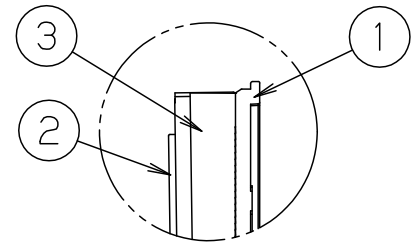

# LED誘導灯コンパクトスクエア

B級用 (BL形・BH形兼用)  
避難口誘導灯用表示板

型式認定番号  
PP1BS-511

FK20300 (避難口誘導灯用表示板)

A部断面拡大図

FK20305 (避難口誘導灯用表示板)

FK20306 (避難口誘導灯用表示板)

FK20307 (避難口誘導灯用表示板)

FK20308 (避難口誘導灯用表示板)

- 注1) 上記は表示板のみの品番です。ご注文の際は必ず適合灯具と組合せてご使用ください。
- 注2) 表示板は緑で矢印と避難口を示すシンボルの一部が白です。
- 注3) この表示板はB級専用 (BL形・BH形兼用) です。

### ⚠ 安全に関するご注意

- コンパクトスクエア用表示板です。  
指定されたコンパクトスクエア器具以外は  
使用できません。

ホワイト							
適合ランプ		5				品番	
W・数		4				FK20308	
器具質量	0.6Kg	3	導光板	アクリル (t6.0)			
特記事項		2	表示パネル	アクリル (t2.0)		河野 橋本	
		1	ケース	ポリカーボネート	ホワイト		
		部番	部品名	材質・素材厚	備考	パナソニック株式会社	