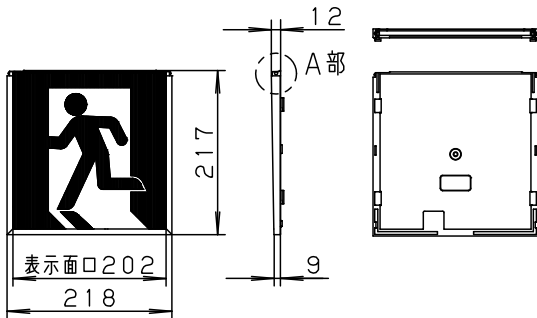

# LED誘導灯コンパクトスクエア

B級用 (BL形・BH形兼用)  
避難口誘導灯用表示板

型式認定番号  
PP1BS-511

FK20300 (避難口誘導灯用表示板)

A部断面拡大図

FK20305 (避難口誘導灯用表示板)

FK20306 (避難口誘導灯用表示板)

FK20307 (避難口誘導灯用表示板)

FK20308 (避難口誘導灯用表示板)

- 注1) 上記は表示板のみの品番です。ご注文の際は必ず適合灯具と組合せてご使用ください。
- 注2) 表示板は緑で矢印と避難口を示すシンボルの一部が白です。
- 注3) この表示板はB級専用 (BL形・BH形兼用) です。

### ⚠ 安全に関するご注意

- コンパクトスクエア用表示板です。  
指定されたコンパクトスクエア器具以外は  
使用できません。

ホワイト							
適合ランプ		5				品番	
W・数		4				FK20308	
器具質量	0.6Kg	3	導光板	アクリル (t6.0)			
特記事項		2	表示パネル	アクリル (t2.0)		河野 橋本	
		1	ケース	ポリカーボネート	ホワイト		
		部番	部品名	材質・素材厚	備考	パナソニック株式会社	