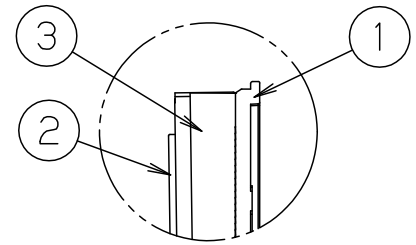

LED誘導灯コンパクトスクエア

B級用 (BL形・BH形兼用)
 通路誘導灯用表示板

型式認定番号
 PP1BS-511

FK20316 (通路誘導灯用表示板)

A部断面拡大図

FK20317 (通路誘導灯用表示板)

FK20318 (通路誘導灯用表示板)

- 注1) 上記は表示板のみの品番です。ご注文の際は必ず適合灯具と組合せてご使用ください。
 注2) 表示板は白で矢印と避難口を示すシンボルが緑です。
 注3) この表示板はB級専用 (BL形・BH形兼用) です。

⚠ 安全に関するご注意

●コンパクトスクエア用表示板です。
 指定されたコンパクトスクエア器具以外は
 使用できません。

ホワイト							
適合ランプ		5				品番	
W・数		4				FK20316	
器具質量	0.6Kg	3	導光板	アクリル(t6.0)			
特記事項		2	表示パネル	アクリル(t2.0)		河野 橋本	
		1	ケース	ポリカーボネート	ホワイト		
		部番	部品名	材質・素材厚	備考	パナソニック株式会社	