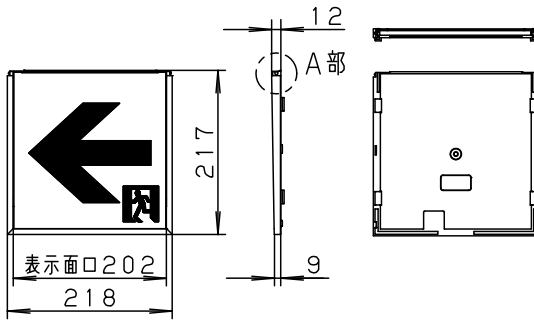

LED誘導灯コンパクトスクエア

B級用 (BL形・BH形兼用)
 通路誘導灯用表示板

型式認定番号
 PP1BS-511

FK20316 (通路誘導灯用表示板)

A部断面拡大図

FK20317 (通路誘導灯用表示板)

FK20318 (通路誘導灯用表示板)

- 注1) 上記は表示板のみの品番です。ご注文の際は必ず適合灯具と組合せてご使用ください。
 注2) 表示板は白で矢印と避難口を示すシンボルが緑です。
 注3) この表示板はB級専用 (BL形・BH形兼用) です。

⚠ 安全に関するご注意

●コンパクトスクエア用表示板です。
 指定されたコンパクトスクエア器具以外は
 使用できません。

ホワイト							
適合ランプ		5				品番	
W・数		4				FK20316	
器具質量	0.6Kg	3	導光板	アクリル(t6.0)			
特記事項		2	表示パネル	アクリル(t2.0)		河野 橋本	
		1	ケース	ポリカーボネート	ホワイト		
		部番	部品名	材質・素材厚	備考	パナソニック株式会社	