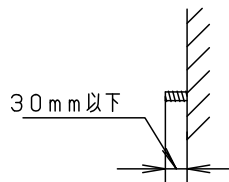

定格電圧	入力電流	消費電力
AC100V	0.12A	11.7W
器具光束	1350lm	

LED	昼白色 (5000K, Ra93)	4	反射板	鋼板 (t0.8)	高反射白色粉体塗装
器具質量	1.4kg	3	取付板	亜鉛鋼板 (t0.6)	
特記事項		2	エンドキャップ	ASA樹脂	ホワイト
		1	カバー	高拡散クリーンアクリル	乳白つや消し
部番	部品名	材質・素材厚	備考		

品番	NNN13510
三輪白川	
パナソニック株式会社