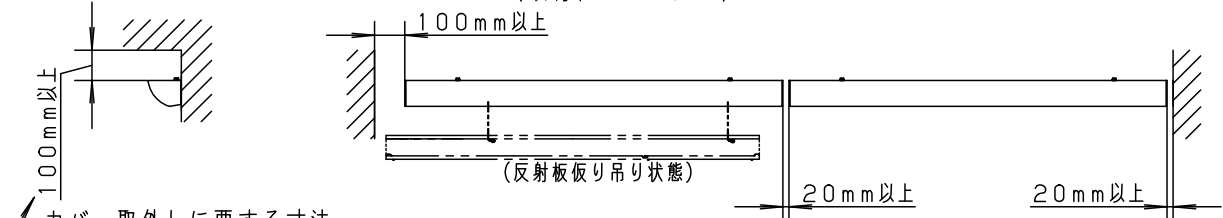

＜取付位置のご注意＞

- カバー取外しに要する寸法
- カバー取外しの為、天井から100mm以上離れた位置に取付けてください。
 - 壁面より左側：100mm、右側：20mm以上離して取付けてください。器具の取付ができなくなります。
 - 連続して取付ける場合はカバーどうしを20mm以上離してください。カバーが変形するおそれがあります。
 - 平らな壁面に取付けてください。器具の取付ができない場合があります。

＜施工上のご注意＞

- ボルトの出代は壁面より、30mmとしてください。

定格電圧	入力電流	消費電力
AC100V	0.12A	11.7W
器具光束	1350lm	

LED	昼白色 (5000K, Ra93)	4	反射板	鋼板 (t0.8)	高反射白色粉体塗装
器具質量	1.4kg	3	取付板	亜鉛鋼板 (t0.6)	
特記事項		2	エンドキャップ	ASA樹脂	ホワイト
		1	カバー	高拡散クリーンアクリル	乳白つや消し
部番	部品名	材質・素材厚	備考		