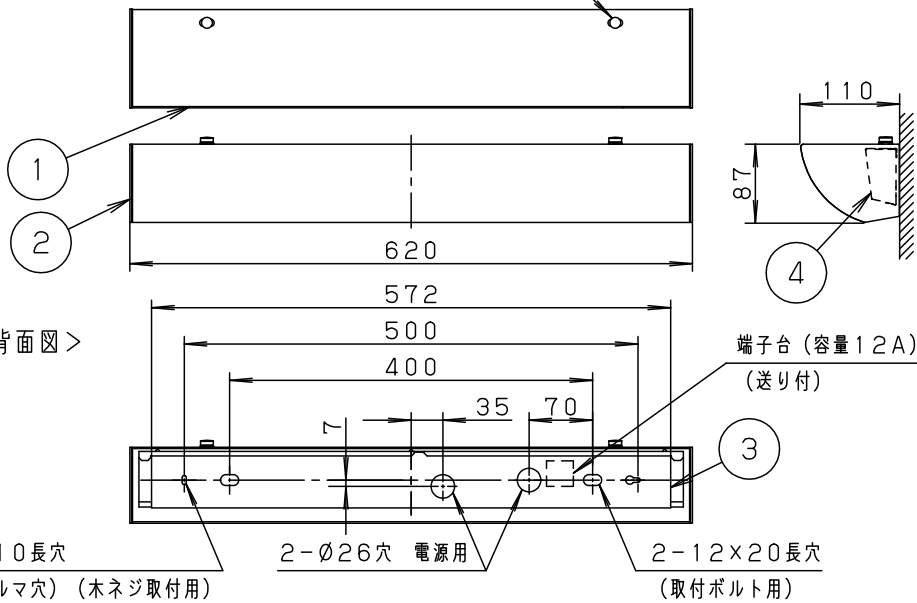

ツマミネジ（2ヶ所）

＜背面図＞

＜使用上のご注意＞

- LEDにはバラツキがあるため、LEDユニット内のLED個々及び同一商品でも商品ごとに発光色、明るさが異なる場合があります。予めご了承ください。
- ラジオ、TVや赤外線リモコン方式の機器は照明器具から離してご使用ください。雑音が入ったり、正常に動作しない場合があります。
- 同時通訳機等の誘導無線をご使用になられる場合、雑音が入る場合があります。事前に確認し、対策を講じてください。
- カバーの取付方法は、ツマミネジ方式です。

＜施工上のご注意＞

- ボルトの出代は壁面より、30mmとしてください。

定格電圧	入力電流	消費電力
AC100V	0.12A	11.7W
器具光束	1350lm	

LED	昼白色 (5000K, Ra93)	4	反射板	鋼板 (t0.8)	高反射白色粉体塗装
器具質量	1.4kg	3	取付板	亜鉛鋼板 (t0.6)	
特記事項		2	エンドキャップ	ASA樹脂	ホワイト
		1	カバー	高拡散クリーンアクリル	乳白つや消し
部番	部品名	材質・素材厚	備考		

品番	NNN13510
三輪白川	
パナソニック株式会社