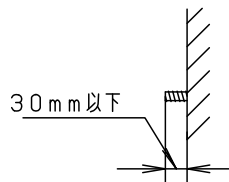

＜取付位置のご注意＞

- カバー取外しに要する寸法
- カバー取外しの為、天井から100mm以上離れた位置に取付けてください。

- 壁面より左側：100mm、右側：20mm以上離して取付けてください。器具の取付ができなくなります。
- 連続して取付ける場合はカバーどうしを20mm以上離してください。カバーが変形するおそれがあります。
- 平らな壁面に取付けてください。器具の取付ができない場合があります。

ツマミネジ（2ヶ所）

＜背面図＞

＜使用上のご注意＞

- LEDにはバラツキがあるため、LEDユニット内のLED個々及び同一商品でも商品ごとに発光色、明るさが異なる場合があります。予めご了承ください。
- ラジオ、TVや赤外線リモコン方式の機器は照明器具から離してご使用ください。雑音が入ったり、正常に動作しない場合があります。
- 同時通訳機等の誘導無線をご使用になられる場合、雑音が入る場合があります。事前に確認し、対策を講じてください。
- カバーの取付方法は、ツマミネジ方式です。

＜施工上のご注意＞

- ボルトの出代は壁面より、30mmとしてください。

定格電圧	入力電流	消費電力
AC100V	0.12A	11.7W
器具光束	1320lm	

LED	白色 (4000K、Ra93)	4	反射板	鋼板 (t0.8)	高反射白色粉体塗装
器具質量	1.4kg	3	取付板	亜鉛鋼板 (t0.6)	
特記事項		2	エンドキャップ	ASA樹脂	ホワイト
		1	カバー	高拡散クリーンアクリル	乳白つや消し
部番	部品名	材質・素材厚	備考		