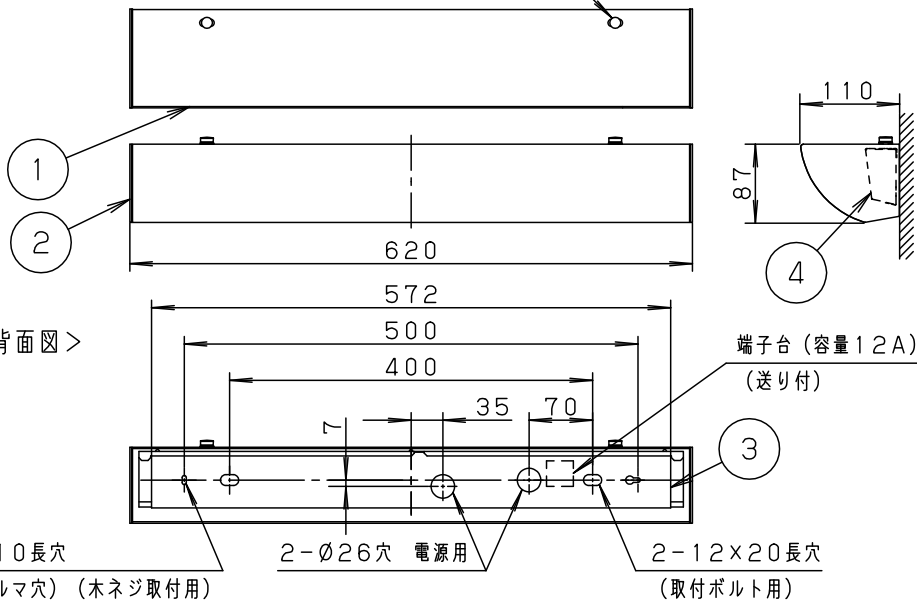

ツマミネジ（2ヶ所）

＜背面図＞

＜使用上のご注意＞

- LEDにはバラツキがあるため、LEDユニット内のLED個々及び同一商品でも商品ごとに発光色、明るさが異なる場合があります。予めご了承ください。
- ラジオ、TVや赤外線リモコン方式の機器は照明器具から離してご使用ください。雑音が入ったり、正常に動作しない場合があります。
- 同時通訳機等の誘導無線をご使用になられる場合、雑音が入る場合があります。事前に確認し、対策を講じてください。
- カバーの取付方法は、ツマミネジ方式です。

＜施工上のご注意＞

- ボルトの出代は壁面より、30mmとしてください。

定格電圧	入力電流	消費電力
AC100V	0.12A	11.7W
器具光束	1320lm	

LED	白色 (4000K、Ra93)	4	反射板	鋼板 (t0.8)	高反射白色粉体塗装
器具質量	1.4kg	3	取付板	亜鉛鋼板 (t0.6)	
特記事項		2	エンドキャップ	ASA樹脂	ホワイト
		1	カバー	高拡散クリーンアクリル	乳白つや消し
部番	部品名	材質・素材厚	備考		

品番	NNN13511
三輪 白川	
パナソニック株式会社