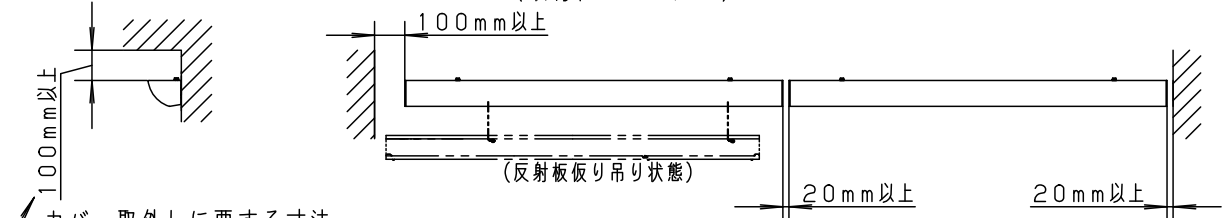

＜取付位置のご注意＞

- カバー取外しに要する寸法
- カバー取外しの為、天井から100mm以上離れた位置に取付けてください。

- 壁面より左側：100mm、右側：20mm以上離して取付けてください。器具の取付ができなくなります。
- 連続して取付ける場合はカバーどうしを20mm以上離してください。カバーが変形するおそれがあります。
- 平らな壁面に取付けてください。器具の取付ができない場合があります。

＜施工上のご注意＞

- ボルトの出代は壁面より、30mmとしてください。

定格電圧	入力電流	消費電力
AC100V	0.12A	11.7W
器具光束	1320lm	

LED	白色 (4000K、Ra93)	4	反射板	鋼板 (t0.8)	高反射白色粉体塗装
器具質量	1.4kg	3	取付板	亜鉛鋼板 (t0.6)	
特記事項		2	エンドキャップ	ASA樹脂	ホワイト
		1	カバー	高拡散クリーンアクリル	乳白つや消し
部番	部品名	材質・素材厚	備考		