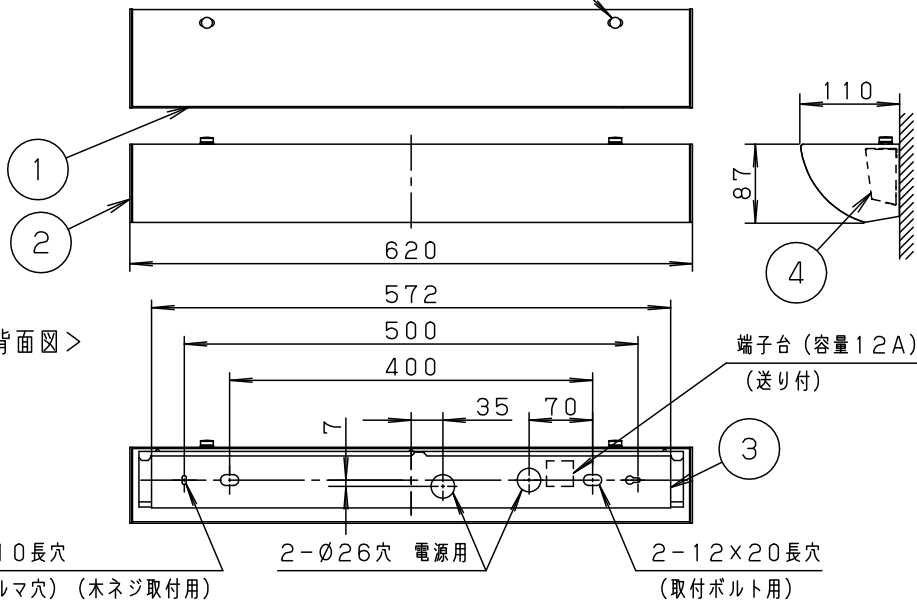

ツマミネジ（2ヶ所）

＜背面図＞

＜使用上のご注意＞

- LEDにはバラツキがあるため、LEDユニット内のLED個々及び同一商品でも商品ごとに発光色、明るさが異なる場合があります。予めご了承ください。
- ラジオ、TVや赤外線リモコン方式の機器は照明器具から離してご使用ください。雑音が入ったり、正常に動作しない場合があります。
- 同時通訳機等の誘導無線をご使用になられる場合、雑音が入る場合があります。事前に確認し、対策を講じてください。
- カバーの取付方法は、ツマミネジ方式です。

＜施工上のご注意＞

- ボルトの出代は壁面より、30mmとしてください。

定格電圧	入力電流	消費電力
AC100V	0.12A	11.7W
器具光束	1265lm	

LED	電球色 (3000K, Ra93)	4	反射板	鋼板 (t0.8)	高反射白色粉体塗装
器具質量	1.4kg	3	取付板	亜鉛鋼板 (t0.6)	
特記事項		2	エンドキャップ	ASA樹脂	ホワイト
		1	カバー	高拡散クリーンアクリル	乳白つや消し
部番	部品名	材質・素材厚	備考		

品番	NNN13513
三輪 白川	
パナソニック株式会社