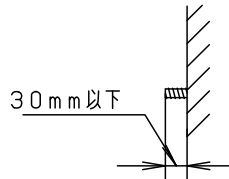

定格電圧	入力電流	消費電力
AC100V	0.12A	11.7W
器具光束	1265lm	

LED	電球色 (3000K, Ra93)	4	反射板	鋼板 (t0.8)	高反射白色粉体塗装
器具質量	1.4kg	3	取付板	亜鉛鋼板 (t0.6)	
特記事項		2	エンドキャップ	ASA樹脂	ホワイト
		1	カバー	高拡散クリーンアクリル	乳白つや消し
部番	部品名	材質・素材厚	備考		

品番	NNN13513
三輪 白川	
パナソニック株式会社