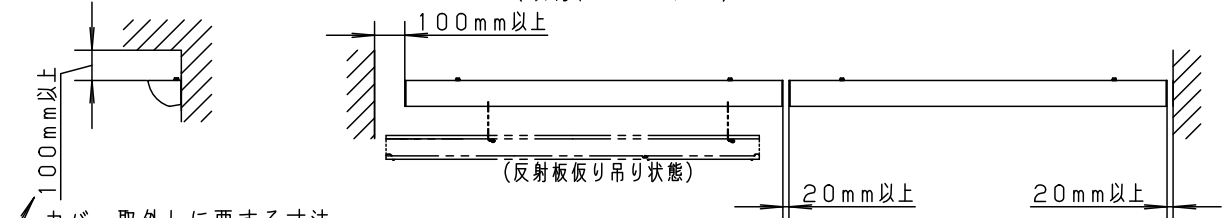

＜取付位置のご注意＞

- カバー取外しに要する寸法
- カバー取外しの為、天井から100mm以上離れた位置に取付けてください。
  - 壁面より左側：100mm、右側：20mm以上離して取付けてください。器具の取付ができなくなります。
  - 連続して取付ける場合はカバーどうしを20mm以上離してください。カバーが変形するおそれがあります。
  - 平らな壁面に取付けてください。器具の取付ができない場合があります。

＜施工上のご注意＞

- ボルトの出代は壁面より、30mmとしてください。

定格電圧	入力電流	消費電力
AC100V	0.12A	11.7W
器具光束	1265lm	

LED	電球色 (3000K, Ra93)	4	反射板	鋼板 (t0.8)	高反射白色粉体塗装
器具質量	1.4kg	3	取付板	亜鉛鋼板 (t0.6)	
特記事項		2	エンドキャップ	ASA樹脂	ホワイト
		1	カバー	高拡散クリーンアクリル	乳白つや消し
部番	部品名	材質・素材厚	備考		