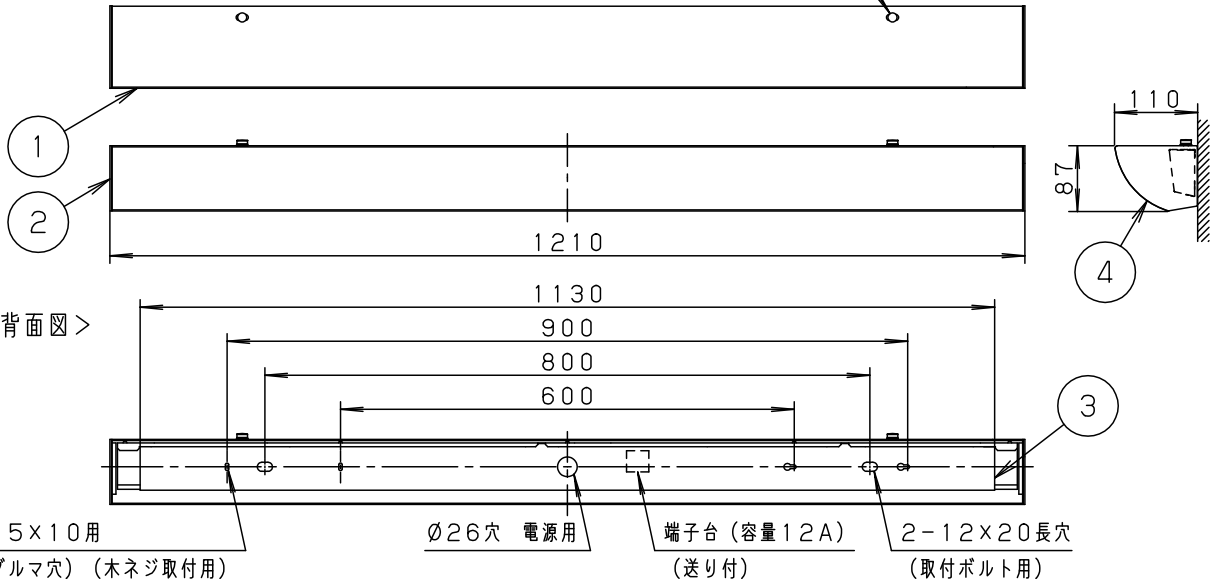

ツマミネジ（2ヶ所）

＜使用上のご注意＞

- LEDにはバラツキがあるため、LEDユニット内のLED個々及び同一商品でも商品ごとに発光色、明るさが異なる場合があります。予めご了承ください。
- ラジオ、TVや赤外線リモコン方式の機器は照明器具から離してご使用ください。雑音が入ったり、正常に動作しない場合があります。
- 同時通訳機等の誘導無線をご使用になられる場合、雑音が入る場合があります。事前に確認し、対策を講じてください。
- カバーの取付方法は、ツマミネジ方式です。

＜施工上のご注意＞

- ボルトの出代は壁面より、30mmとしてください。

定格電圧	入力電流	消費電力
AC100V	0.23A	22.8W
器具光束	2730lm	

LED	昼白色 (5000K, Ra93)	4	反射板	鋼板 (t0.8)	高反射白色粉体塗装
器具質量	2.6kg	3	取付板	亜鉛鋼板 (t0.6)	
特記事項		2	エンドキャップ	ASA樹脂	ホワイト
		1	カバー	高拡散クリーンアクリル	乳白つや消し
部番	部品名	材質・素材厚	備考		

品番	NNN15510
三輪 白川	
パナソニック株式会社