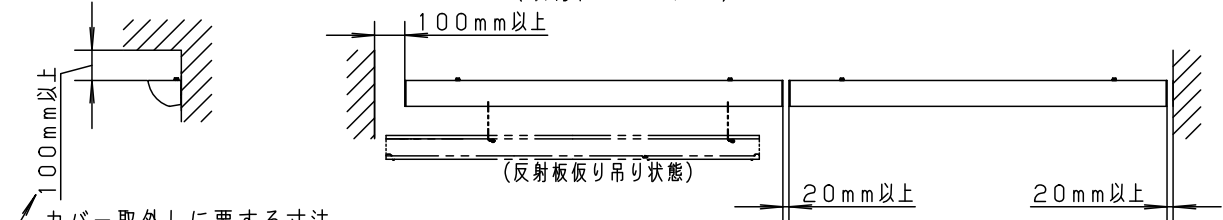

＜取付位置のご注意＞

- カバー取外しに要する寸法
- カバー取外しの為、天井から100mm以上離れた位置に取付けてください。
 - 壁面より左側：100mm、右側：20mm以上離して取付けてください。器具の取付ができなくなります。
 - 連続して取付ける場合はカバーどうしを20mm以上離してください。カバーが変形するおそれがあります。
 - 平らな壁面に取付けてください。器具の取付ができない場合があります。

＜施工上のご注意＞

- ボルトの出代は壁面より、30mmとしてください。

定格電圧	入力電流	消費電力
AC100V	0.23A	22.8W
器具光束	2730lm	

LED	昼白色 (5000K, Ra93)	4	反射板	鋼板 (t0.8)	高反射白色粉体塗装
器具質量	2.6kg	3	取付板	亜鉛鋼板 (t0.6)	
特記事項		2	エンドキャップ	ASA樹脂	ホワイト
		1	カバー	高拡散クリーンアクリル	乳白つや消し
部番	部品名	材質・素材厚	備考		