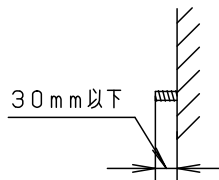

＜取付位置のご注意＞

- カバー取外しに要する寸法
- カバー取外しの為、天井から100mm以上離れた位置に取付けてください。
 - 壁面より左側：100mm、右側：20mm以上離して取付けてください。器具の取付ができなくなります。
 - 連続して取付ける場合はカバーどうしを20mm以上離してください。カバーが変形するおそれがあります。
 - 平らな壁面に取付けてください。器具の取付ができない場合があります。

＜施工上のご注意＞

- ボルトの出代は壁面より、30mmとしてください。

定格電圧	入力電流	消費電力
AC100V	0.23A	22.8W
器具光束	2730lm	

LED	昼白色 (5000K, Ra93)	4	反射板	鋼板 (t0.8)	高反射白色粉体塗装
器具質量	2.6kg	3	取付板	亜鉛鋼板 (t0.6)	
特記事項		2	エンドキャップ	ASA樹脂	ホワイト
		1	カバー	高拡散クリーンアクリル	乳白つや消し
部番	部品名	材質・素材厚	備考		