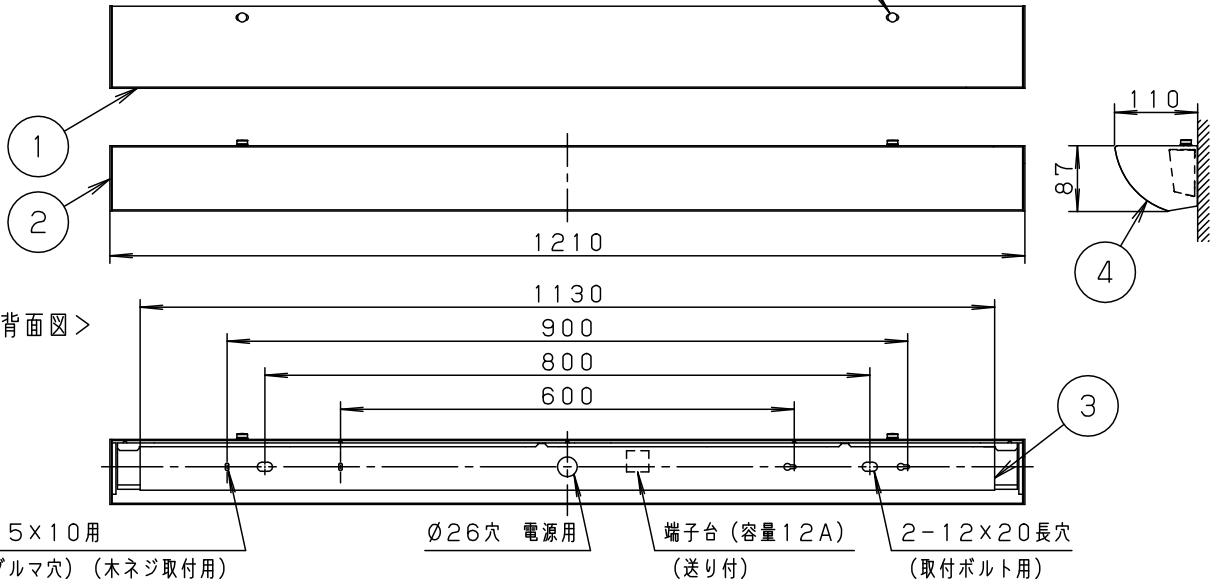

＜取付位置のご注意＞

- カバー取外しの為、天井から100mm以上離れた位置に取付けてください。

- 壁面より左側：100mm、右側：20mm以上離して取付けてください。器具の取付ができなくなります。
- 連続して取付ける場合はカバーどうしを20mm以上離してください。カバーが変形するおそれがあります。
- 平らな壁面に取付けてください。器具の取付ができない場合があります。

ツマミネジ（2ヶ所）

＜使用上のご注意＞

- ボルトの出代は壁面より、30mmとしてください。

定格電圧	入力電流	消費電力
AC100V	0.23A	22.8W
器具光束	2660lm	

LED	白色(4000K、Ra93)	4	反射板	鋼板(t0.8)	高反射白色粉体塗装
器具質量	2.6kg	3	取付板	亜鉛鋼板(t0.6)	
特記事項		2	エンドキャップ	ASA樹脂	ホワイト
		1	カバー	高拡散クリーンアクリル	乳白つや消し
部番	部品名	材質・素材厚	備考		