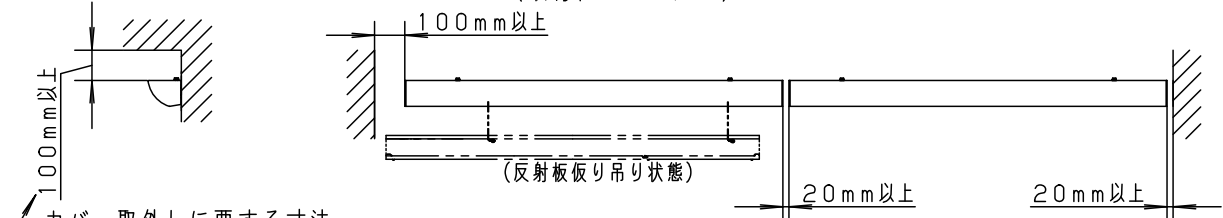

＜取付位置のご注意＞

- カバー取外しの為、天井から100mm以上離れた位置に取付けてください。

- 壁面より左側：100mm、右側：20mm以上離して取付けてください。器具の取付ができなくなります。
- 連続して取付ける場合はカバーどうしを20mm以上離してください。カバーが変形するおそれがあります。
- 平らな壁面に取付けてください。器具の取付ができない場合があります。

ツマミネジ（2ヶ所）

＜使用上のご注意＞

- ボルトの出代は壁面より、30mmとしてください。

定格電圧	入力電流	消費電力
AC100V	0.23A	22.8W
器具光束	2660lm	

LED	白色(4000K、Ra93)	4	反射板	鋼板(t0.8)	高反射白色粉体塗装
器具質量	2.6kg	3	取付板	亜鉛鋼板(t0.6)	
特記事項		2	エンドキャップ	ASA樹脂	ホワイト
		1	カバー	高拡散クリーンアクリル	乳白つや消し
部番	部品名	材質・素材厚	備考		