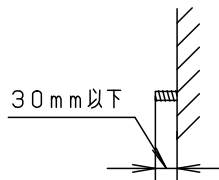

＜取付位置のご注意＞

- カバー取外しの為、天井から100mm以上離れた位置に取付けてください。

- 壁面より左側：100mm、右側：20mm以上離して取付けてください。器具の取付ができなくなります。
- 連続して取付ける場合はカバーどうしを20mm以上離してください。カバーが変形するおそれがあります。
- 平らな壁面に取付けてください。器具の取付ができない場合があります。

ツマミネジ（2ヶ所）

＜使用上のご注意＞

- ボルトの出代は壁面より、30mmとしてください。

定格電圧	入力電流	消費電力
AC100V	0.23A	22.8W
器具光束	2660lm	

LED	白色(4000K、Ra93)	4	反射板	鋼板(t0.8)	高反射白色粉体塗装
器具質量	2.6kg	3	取付板	亜鉛鋼板(t0.6)	
特記事項		2	エンドキャップ	ASA樹脂	ホワイト
		1	カバー	高拡散クリーンアクリル	乳白つや消し
部番	部品名	材質・素材厚	備考		