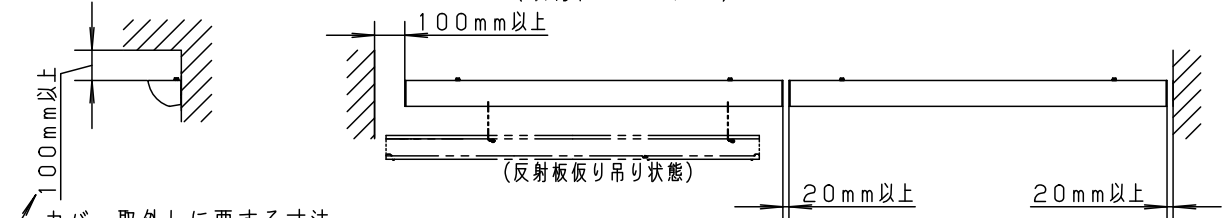

＜取付位置のご注意＞

- カバー取外しの為、天井から100mm以上離れた位置に取付けてください。

- 壁面より左側：100mm、右側：20mm以上離して取付けてください。器具の取付ができなくなります。
- 連続して取付ける場合はカバーどうしを20mm以上離してください。カバーが変形するおそれがあります。
- 平らな壁面に取付けてください。器具の取付ができない場合があります。

ツマミネジ（2ヶ所）

＜背面図＞

＜施工上のご注意＞

- ボルトの出代は壁面より、30mmとしてください。

定格電圧	入力電流	消費電力
AC100V	0.23A	22.8W
器具光束	2645lm	

LED	温白色 (3500K, Ra93)	4	反射板	鋼板 (t0.8)	高反射白色粉体塗装
器具質量	2.6kg	3	取付板	亜鉛鋼板 (t0.6)	
特記事項		2	エンドキャップ	ASA樹脂	ホワイト
		1	カバ	高拡散クリーンアクリル	乳白つや消し
部番	部品名	材質・素材厚	備考		