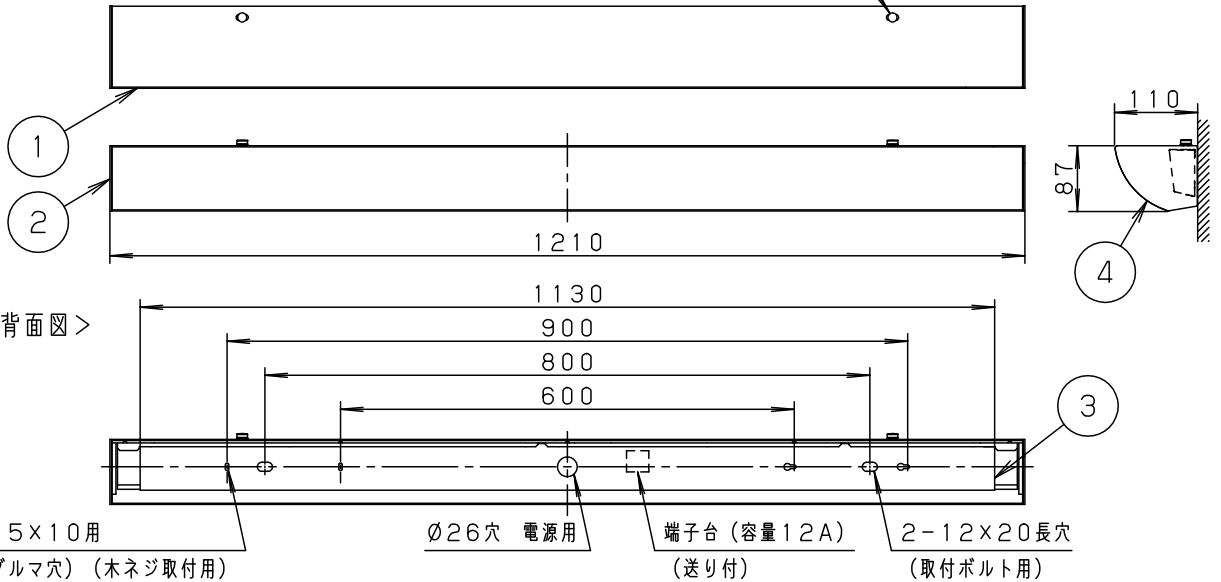

＜取付位置のご注意＞

- カバー取外しの為、天井から100mm以上離れた位置に取付けてください。

- 壁面より左側：100mm、右側：20mm以上離して取付けてください。器具の取付ができなくなります。
- 連続して取付ける場合はカバーどうしを20mm以上離してください。カバーが変形するおそれがあります。
- 平らな壁面に取付けてください。器具の取付ができない場合があります。

ツマミネジ（2ヶ所）

＜背面図＞

＜施工上のご注意＞

- ボルトの出代は壁面より、30mmとしてください。

定格電圧	入力電流	消費電力
AC100V	0.23A	22.8W
器具光束	2645lm	

LED	温白色 (3500K, Ra93)	4	反射板	鋼板 (t0.8)	高反射白色粉体塗装
器具質量	2.6kg	3	取付板	亜鉛鋼板 (t0.6)	
特記事項		2	エンドキャップ	ASA樹脂	ホワイト
		1	カバ	高拡散クリーンアクリル	乳白つや消し
部番	部品名	材質・素材厚	備考		