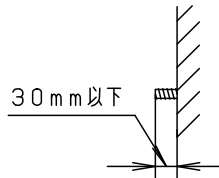

＜取付位置のご注意＞

- カバー取外しの為、天井から100mm以上離れた位置に取付けてください。

- 壁面より左側：100mm、右側：20mm以上離して取付けてください。器具の取付ができなくなります。
- 連続して取付ける場合はカバーどうしを20mm以上離してください。カバーが変形するおそれがあります。
- 平らな壁面に取付けてください。器具の取付ができない場合があります。

ツマミネジ（2ヶ所）

＜背面図＞

＜施工上のご注意＞

- ボルトの出代は壁面より、30mmとしてください。

定格電圧	入力電流	消費電力
AC100V	0.23A	22.8W
器具光束	2645lm	

LED	温白色 (3500K, Ra93)	4	反射板	鋼板 (t0.8)	高反射白色粉体塗装
器具質量	2.6kg	3	取付板	亜鉛鋼板 (t0.6)	
特記事項		2	エンドキャップ	ASA樹脂	ホワイト
		1	カバ	高拡散クリーンアクリル	乳白つや消し
部番	部品名	材質・素材厚	備考		