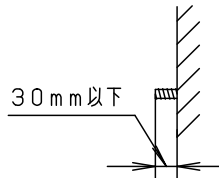

定格電圧	入力電流	消費電力
AC100V	0.23A	22.8W
器具光束	2550lm	
LED	電球色 (3000K、Ra93)	
器具質量	2.6kg	

4	反射板	鋼板 (t0.8)	高反射白色粉体塗装	品番 NNN15513
3	取付板	亜鉛鋼板 (t0.6)		
2	エンドキャップ	ASA樹脂	ホワイト	三輪 白川
1	カバ－	高拡散クリーンアクリル	乳白つや消し	
部番	部 品 名	材質・素材厚	備 考	パナソニック株式会社