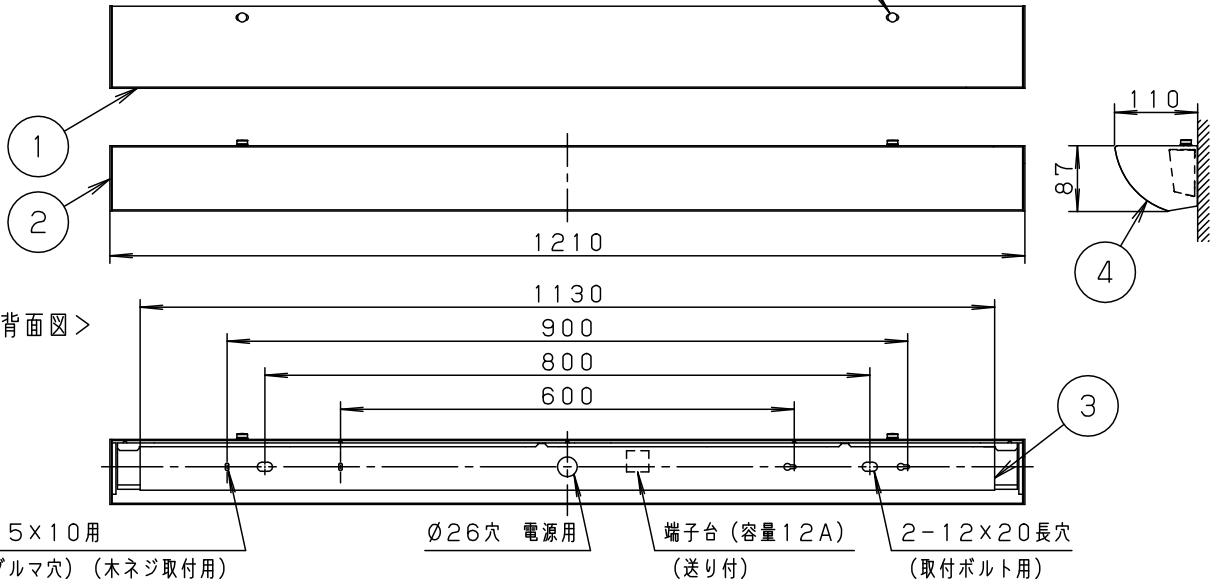

＜取付位置のご注意＞

- カバー取外しの為、天井から100mm以上離れた位置に取付けてください。

- 壁面より左側：100mm、右側：20mm以上離して取付けてください。器具の取付ができなくなります。
- 連続して取付ける場合はカバーどうしを20mm以上離してください。カバーが変形するおそれがあります。
- 平らな壁面に取付けてください。器具の取付ができない場合があります。

ツマミネジ（2ヶ所）

＜背面図＞

2-4.5×10用 (片側ダルマ穴) (木ネジ取付用)      Ø26穴 電源用      端子台 (容量12A) (送り付)      2-12×20長穴 (取付ボルト用)

＜使用上のご注意＞

- LEDにはバラツキがあるため、LEDユニット内のLED個々及び同一商品でも商品ごとに発光色、明るさが異なる場合があります。予めご了承ください。
- ラジオ、TVや赤外線リモコン方式の機器は照明器具から離してご使用ください。雑音が入ったり、正常に動作しない場合があります。
- 同時通訳機等の誘導無線をご使用になられる場合、雑音が入る場合があります。事前に確認し、対策を講じてください。
- カバーの取付方法は、ツマミネジ方式です。

＜施工上のご注意＞

- ボルトの出代は壁面より、30mmとしてください。

定格電圧	入力電流	消費電力
AC100V	0.23A	22.8W
器具光束	2550lm	
LED	電球色 (3000K、Ra93)	
器具質量	2.6kg	

4	反射板	鋼板 (t0.8)	高反射白色粉体塗装	品番 NNN15513
3	取付板	亜鉛鋼板 (t0.6)		
2	エンドキャップ	ASA樹脂	ホワイト	三輪 白川
1	カバ－	高拡散クリーンアクリル	乳白つや消し	
部番	部 品 名	材質・素材厚	備 考	パナソニック株式会社