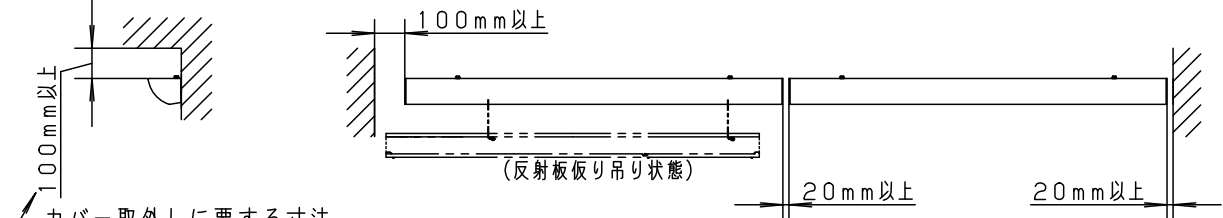

＜取付位置のご注意＞

- カバー取外しの為、天井から100mm以上離れた位置に取付けてください。

- 壁面より左側：100mm、右側：20mm以上離して取付けてください。器具の取付ができなくなります。
- 連続して取付ける場合はカバーどうしを20mm以上離してください。カバーが変形するおそれがあります。
- 平らな壁面に取付けてください。器具の取付ができない場合があります。

ツマミネジ（2ヶ所）

＜背面図＞

2-4.5×10用 (片側ダルマ穴) (木ネジ取付用)      Ø26穴 電源用      端子台 (容量12A) (送り付)      2-12×20長穴 (取付ボルト用)

＜使用上のご注意＞

- LEDにはバラツキがあるため、LEDユニット内のLED個々及び同一商品でも商品ごとに発光色、明るさが異なる場合があります。予めご了承ください。
- ラジオ、TVや赤外線リモコン方式の機器は照明器具から離してご使用ください。雑音が入ったり、正常に動作しない場合があります。
- 同時通訳機等の誘導無線をご使用になられる場合、雑音が入る場合があります。事前に確認し、対策を講じてください。
- カバーの取付方法は、ツマミネジ方式です。

＜施工上のご注意＞

- ボルトの出代は壁面より、30mmとしてください。

定格電圧	入力電流	消費電力
AC100V	0.23A	22.8W
器具光束	2550lm	
LED	電球色 (3000K、Ra93)	
器具質量	2.6kg	

4	反射板	鋼板 (t0.8)	高反射白色粉体塗装	品番 NNN15513
3	取付板	亜鉛鋼板 (t0.6)		
2	エンドキャップ	ASA樹脂	ホワイト	三輪 白川
1	カバ－	高拡散クリーンアクリル	乳白つや消し	
部番	部 品 名	材質・素材厚	備 考	パナソニック株式会社