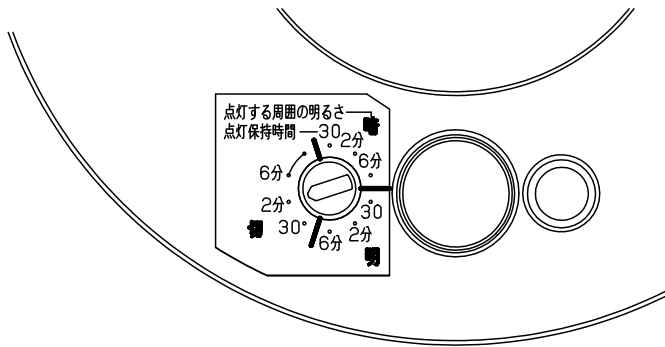

⚠ 注意：商品には寿命があります。詳細はCLX2021AAをご参照ください。

1. 周囲が暗くなり、検知範囲内に人が入ると点灯します。
2. 検知範囲内で人が動いている間は点灯し、人がいなくなったり静止すると点灯保持時間後に消灯します。
  消灯6秒前に段調光し、消灯をお知らせする機能が付いています。
3. 周囲が設定した明るさより明るい間は点灯しません。

ツマミの設定

例：点灯保持時間：2分

点灯を開始する周囲の明るさ：30 lx

- 点灯保持時間を約30秒、約2分、約6分、の3段階の調整ができます
  器具が点灯を開始するときの周囲の明るさを約10 lx（暗）、約30 lx（明）、無限大（切）の3段階で調整できます

注意

- 必ず壁スイッチを設置してください。
  - センサによる点灯モードに異常が発生したとき、リセットできません。
  - 長時間の外出時、旅行時等に強制OFFができません。
- 検知範囲は気温、服装、人の移動速度、進入方向、検知物の熱量、器具の取付高さ、取付面の傾きなどにより変化します。
- 室温が体温に近づいたとき検知しにくくなります。
- 温風ヒーターなどで部屋暖房を行った場合、人がいないのに点灯したり、点灯したまま消灯しないことがあります。
- 下記の環境下での使用はお避けください。
  1. 反射の強い床のある場所
  2. 風などでゆれるカーテンや植物などがある場所
  3. 取付け高さが3m以上の場所
  4. エアコンの吹き出し口に近い場所
  5. 急激な温度差のある場所（暖房器具等の近く）
  6. 白熱灯に近い場所（40cm以内）