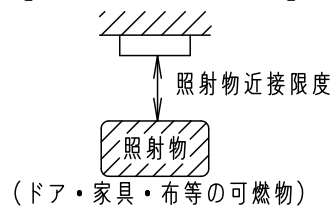

注記) センサの仕様はLGBC58062-KG*を参照してください。

定格電圧	入力電流	消費電力					
AC100V	0.12A	7.3W				本図面は2枚1組です 1/2	
LED	電球色 (2700K Ra83) 明るさ: 60形電球1灯器具相当	5				品番	
器具光束	410lm	4	LED			LGBC58062LE1	
器具質量	0.4kg	3	カバー	ASA	ホワイト		
特記事項		2	パネル	ポリカーボネート	乳白	菌 田	後 藤
		1	本体	アルミダイカスト			
部番	部品名	材質・素材厚	備考	パナソニック株式会社