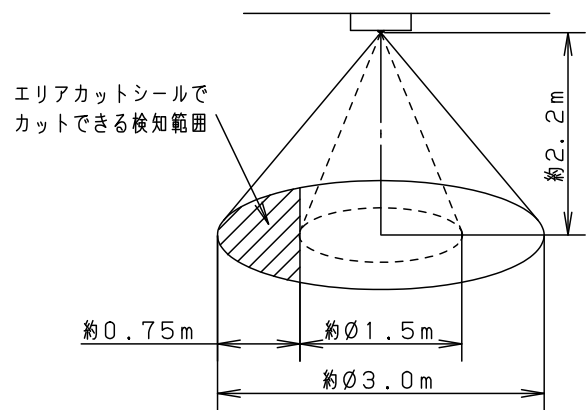

検知範囲

- 点線部は小さな動きでも検知する範囲です。
  必ず点線部に便器が来るように取り付けてください。

本図面は2枚1組です 2/2

品番
使用説明書
LGBC58062LE1

菌 後
田 藤

パナソニック株式会社