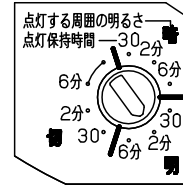

【照射物近接限度10cm】

注記) センサの仕様はLGBC58062-KG\*を参照してください。

定格電圧	入力電流	消費電力					
AC100V	0.12A	7.3W				本図面は2枚1組です <span style="border: 1px solid black; padding: 2px;">1/2</span>	
LED	電球色 (2700K Ra83) 明るさ: 60形電球1灯器具相当	5				品番	
器具光束	410lm	4	LED			LGBC58062LE1	
器具質量	0.4kg	3	カバー	ASA	ホワイト		
特記事項		2	パネル	ポリカーボネート	乳白	菌 田	後 藤
		1	本体	アルミダイカスト			
部番	部品名	材質・素材厚	備考	パナソニック株式会社			

⚠ 注意：商品には寿命があります。詳細はCLX2021AAをご参照ください。

1. 周囲が暗くなり、検知範囲内に人が入ると点灯します。
2. 検知範囲内で人が動いている間は点灯し、人がいなくなったり静止すると点灯保持時間後に消灯します。  
消灯6秒前に段調光し、消灯をお知らせする機能が付いています。
3. 周囲が設定した明るさより明るい間は点灯しません。

ツマミの設定

例：点灯保持時間：2分

点灯を開始する周囲の明るさ：30 lx

- 点灯保持時間を約30秒、約2分、約6分、の3段階の調整ができます  
器具が点灯を開始するときの周囲の明るさを約10 lx（暗）、約30 lx（明）、無限大（切）の3段階で調整できます

注意

- 必ず壁スイッチを設置してください。
  - センサによる点灯モードに異常が発生したとき、リセットできません。
  - 長時間の外出時、旅行時等に強制OFFができません。
- 検知範囲は気温、服装、人の移動速度、進入方向、検知物の熱量、器具の取付高さ、取付面の傾きなどにより変化します。
- 室温が体温に近づいたとき検知しにくくなります。
- 温風ヒーターなどで部屋暖房を行った場合、人がいないのに点灯したり、点灯したまま消灯しないことがあります。
- 下記の環境下での使用はお避けください。
  1. 反射の強い床のある場所
  2. 風などでゆれるカーテンや植物などがある場所
  3. 取付け高さが3m以上の場所
  4. エアコンの吹き出し口に近い場所
  5. 急激な温度差のある場所（暖房器具等の近く）
  6. 白熱灯に近い場所（40cm以内）

検知範囲

- 点線部は小さな動きでも検知する範囲です。  
必ず点線部に便器が来るように取り付けてください。

本図面は2枚1組です 2/2

品番  
使用説明書  
LGBC58062LE1

菌 後  
田 藤

パナソニック株式会社