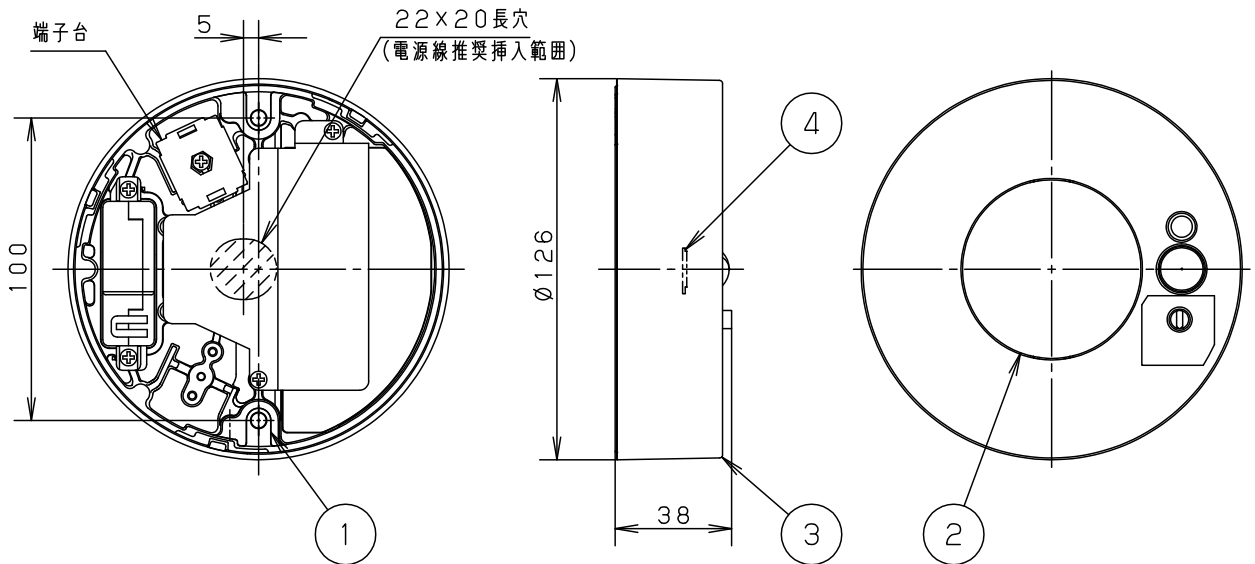

⚠ 注意：商品には寿命があります。詳細はCLX2021AAをご参照ください。

<使用上のご注意>

1. 一般照明との連動はできません。
   - センサ子器を使つての多箇所検知はできません。
   - 自動点滅器及び熱線センサアダプタとの併用はできません。
   - 器具の近くではラジオやテレビなどの音響、映像機器に雑音が入る場合があります。
   - トイレ以外でもご使用できますが、連続点灯はできません。
2. また、検知範囲を狭小空間に合わせて設定しているため
   ご注意ください。

- ほたるスイッチと接続する場合は1回路につきスイッチ3個までで
  ご使用ください。
  (4個以上のほたるスイッチと接続すると、スイッチを切にしても
  器具が消灯しないことがあります。)
- LEDにはバラツキがあるため、同一品番でも商品ごとに
  発光色、明るさが異なる場合があります。

- PaPIRsセンサ付 (明るさセンサ付)
- ON/OFF型

電源ユニット内蔵型

⚠ 安全に関するご注意

- 一般屋内用器具です。
  屋外や水気、湿気のある所では使用しないでください。
  絶縁不良による感電の原因となります。
- 天井面取付専用器具です。
  傾斜天井、補強のない薄い天井には、
  取り付けしないでください。
  指定外取り付けは、火災、落下の原因となります。
- 調光器と組合わせて使用しないでください。
  火災の原因となります。
- LEDを直視しないでください。
  目の痛みの原因になることがあります。
- 照射物近接限度内にドア開閉範囲や家具などの
  可燃物が近づかないように考慮して取り付けてください。
  照射物の変色、火災の原因となります。

【照射物近接限度10cm】