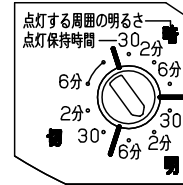

【照射物近接限度10cm】

注記) センサの仕様はLGBC58063-KG*を参照してください。

定格電圧	入力電流	消費電力				本図面は2枚1組です 1/2	
AC100V	0.12A	7.3W	5				品番
LED	昼白色 (5000K Ra83) 明るさ: 60形電球1灯器具相当		4	LED			LGBC58063LE1
器具光束	450lm		3	カバー	ASA	ホワイト	
器具質量	0.4kg		2	パネル	ポリカーボネート	乳白	菌 後 田 藤
特記事項			1	本体	アルミダイカスト		
			部番	部品名	材質・素材厚	備考	パナソニック株式会社

⚠ 注意：商品には寿命があります。詳細はCLX2021AAをご参照ください。

1. 周囲が暗くなり、検知範囲内に人が入ると点灯します。
2. 検知範囲内で人が動いている間は点灯し、人がいなくなったり静止すると点灯保持時間後に消灯します。
消灯6秒前に段調光し、消灯をお知らせする機能が付いています。
3. 周囲が設定した明るさより明るい間は点灯しません。

ツマミの設定

例：点灯保持時間：2分

点灯を開始する周囲の明るさ：30 lx

- 点灯保持時間を約30秒、約2分、約6分、の3段階の調整ができます
器具が点灯を開始するときの周囲の明るさを約10 lx (暗)、約30 lx (明)、無限大 (切) の3段階で調整できます

注意

- 必ず壁スイッチを設置してください。
 - センサによる点灯モードに異常が発生したとき、リセットできません。
 - 長時間の外出時、旅行時等に強制OFFができません。
- 検知範囲は気温、服装、人の移動速度、進入方向、検知物の熱量、器具の取付高さ、取付面の傾きなどにより変化します。
- 室温が体温に近づいたとき検知しにくくなります。
- 温風ヒーターなどで部屋暖房を行った場合、人がいないのに点灯したり、点灯したまま消灯しないことがあります。
- 下記の環境下での使用はお避けください。
 1. 反射の強い床のある場所
 2. 風などでゆれるカーテンや植物などがある場所
 3. 取付け高さが3m以上の場所
 4. エアコンの吹き出し口に近い場所
 5. 急激な温度差のある場所 (暖房器具等の近く)
 6. 白熱灯に近い場所 (40cm以内)

検知範囲

- 点線部は小さな動きでも検知する範囲です。
必ず点線部に便器が来るように取り付けてください。

本図面は2枚1組です 2/2

品番
使用説明書
LGBC58063LE1

菌 後
田 藤

パナソニック株式会社