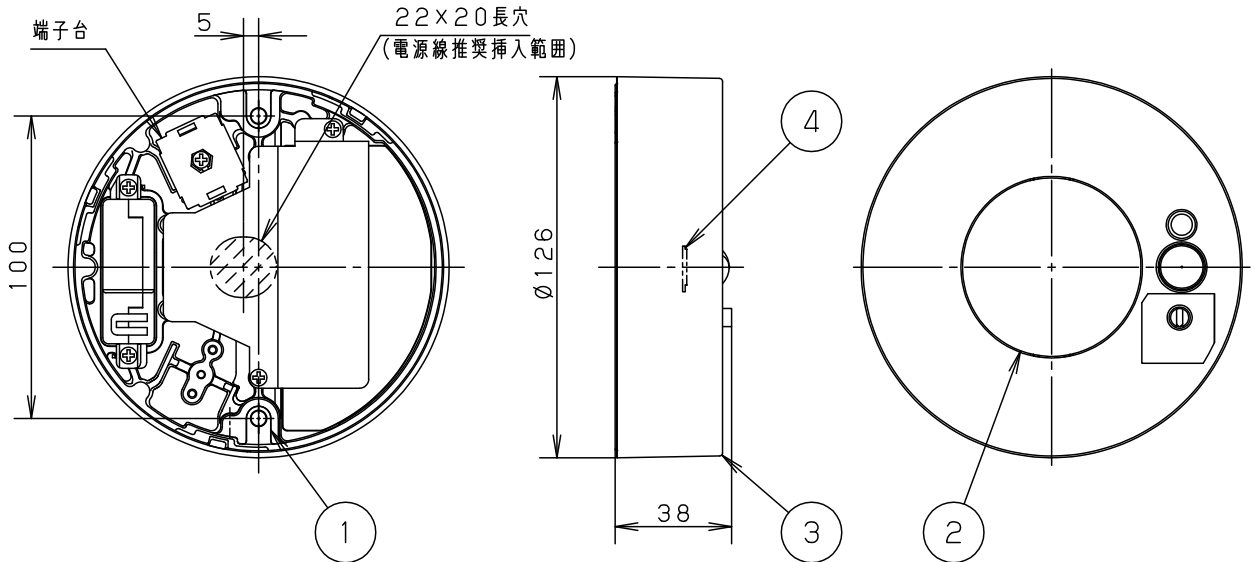

⚠ 注意：商品には寿命があります。詳細はCLX2021AAをご参照ください。

<使用上のご注意>

1. 一般照明との連動はできません。
   - センサ子器を使つての多箇所検知はできません。
   - 自動点滅器及び熱線センサアダプタとの併用はできません。
   - 器具の近くではラジオやテレビなどの音響、映像機器に雑音が入る場合があります。
   - トイレ以外でもご使用できますが、連続点灯はできません。
2. また、検知範囲を狭小空間に合わせて設定しているため
   ご注意ください。

- ほたるスイッチと接続する場合は1回路につきスイッチ3個までで
  ご使用ください。
  (4個以上のほたるスイッチと接続すると、スイッチを切にしても
  器具が消灯しないことがあります。)
- LEDにはバラツキがあるため、同一品番でも商品ごとに
  発光色、明るさが異なる場合があります。

- PaPIRsセンサ付 (明るさセンサ付)
- ON/OFF型

電源ユニット内蔵型

⚠ 安全に関するご注意

- 一般屋内用器具です。
  屋外や水気、湿気のある所では使用しないでください。
  絶縁不良による感電の原因となります。
- 天井面取付専用器具です。
  傾斜天井、補強のない薄い天井には、
  取り付けしないでください。
  指定外取り付けは、火災、落下の原因となります。
- 調光器と組合わせて使用しないでください。
  火災の原因となります。
- LEDを直視しないでください。
  目の痛みの原因になることがあります。
- 照射物近接限度内にドア開閉範囲や家具などの
  可燃物が近づかないように考慮して取り付けてください。
  照射物の変色、火災の原因となります。

【照射物近接限度10cm】