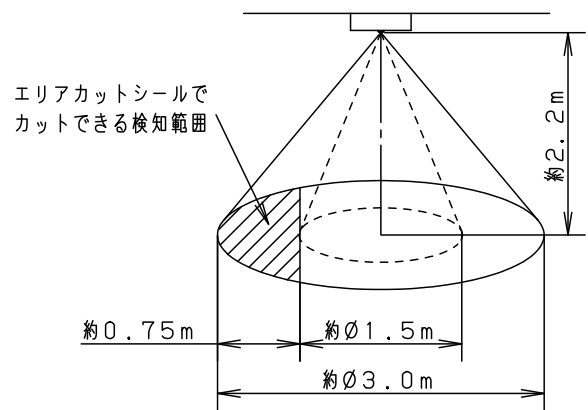

検知範囲

- 点線部は小さな動きでも検知する範囲です。
  必ず点線部に便器が来るように取り付けてください。

本図面は2枚1組です 2/2

品番
使用説明書
LGBC58063LE1

菌 後
田 藤

パナソニック株式会社