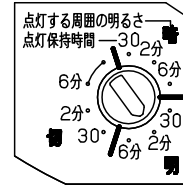

【照射物近接限度10cm】

注記) センサの仕様はLGBC58064-KG*を参照してください。

定格電圧	入力電流	消費電力					
AC100V	0.12A	7.3W				本図面は2枚1組です 1/2	
LED	温白色 (3500K Ra83) 明るさ: 60形電球1灯器具相当	5				品番	
器具光束	437lm	4	LED			LGBC58064LE1	
器具質量	0.4kg	3	カバー	ASA	ホワイト		
特記事項		2	パネル	ポリカーボネート	乳白	菌 田	後 藤
		1	本体	アルミダイカスト			
		部番	部品名	材質・素材厚	備考	パナソニック株式会社	

⚠ 注意：商品には寿命があります。詳細はCLX2021AAをご参照ください。

1. 周囲が暗くなり、検知範囲内に人が入ると点灯します。
2. 検知範囲内で人が動いている間は点灯し、人がいなくなったり静止すると点灯保持時間後に消灯します。
消灯6秒前に段調光し、消灯をお知らせする機能が付いています。
3. 周囲が設定した明るさより明るい間は点灯しません。

ツマミの設定

例：点灯保持時間：2分

点灯を開始する周囲の明るさ：30 lx

- 点灯保持時間を約30秒、約2分、約6分、の3段階の調整ができます
器具が点灯を開始するときの周囲の明るさを約10 lx (暗)、約30 lx (明)、無限大 (切) の3段階で調整できます

注意

- 必ず壁スイッチを設置してください。
 - センサによる点灯モードに異常が発生したとき、リセットできません。
 - 長時間の外出時、旅行時等に強制OFFができません。
- 検知範囲は気温、服装、人の移動速度、進入方向、検知物の熱量、器具の取付高さ、取付面の傾きなどにより変化します。
- 室温が体温に近づいたとき検知しにくくなります。
- 温風ヒーターなどで部屋暖房を行った場合、人がいないのに点灯したり、点灯したまま消灯しないことがあります。
- 下記の環境下での使用はお避けください。
 1. 反射の強い床のある場所
 2. 風などでゆれるカーテンや植物などがある場所
 3. 取付け高さが3m以上の場所
 4. エアコンの吹き出し口に近い場所
 5. 急激な温度差のある場所 (暖房器具等の近く)
 6. 白熱灯に近い場所 (40cm以内)