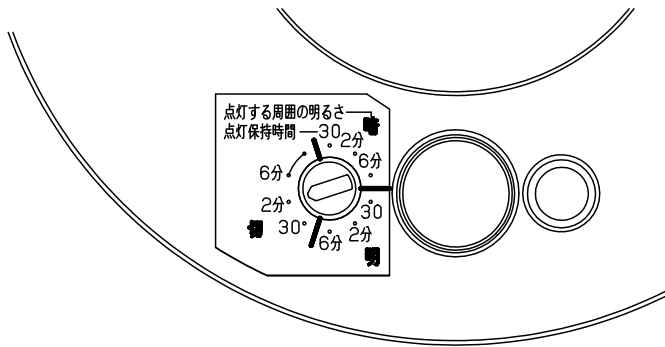

⚠ 注意：商品には寿命があります。詳細はCLX2021AAをご参照ください。

1. 周囲が暗くなり、検知範囲内に人が入ると点灯します。
2. 検知範囲内で人が動いている間は点灯し、人がいなくなったり静止すると点灯保持時間後に消灯します。
  消灯6秒前に段調光し、消灯をお知らせする機能が付いています。
3. 周囲が設定した明るさより明るい間は点灯しません。

ツマミの設定

例：点灯保持時間：2分

点灯を開始する周囲の明るさ：30 lx

- 点灯保持時間を約30秒、約2分、約6分、の3段階の調整ができます
  器具が点灯を開始するときの周囲の明るさを約10 lx (暗)、約30 lx (明)、無限大 (切) の3段階で調整できます

注意

- 必ず壁スイッチを設置してください。
  - センサによる点灯モードに異常が発生したとき、リセットできません。
  - 長時間の外出時、旅行時等に強制OFFができません。
- 検知範囲は気温、服装、人の移動速度、進入方向、検知物の熱量、器具の取付高さ、取付面の傾きなどにより変化します。
- 室温が体温に近づいたとき検知しにくくなります。
- 温風ヒーターなどで部屋暖房を行った場合、人がいないのに点灯したり、点灯したまま消灯しないことがあります。
- 下記の環境下での使用はお避けください。
  1. 反射の強い床のある場所
  2. 風などでゆれるカーテンや植物などがある場所
  3. 取付け高さが3m以上の場所
  4. エアコンの吹き出し口に近い場所
  5. 急激な温度差のある場所 (暖房器具等の近く)
  6. 白熱灯に近い場所 (40cm以内)