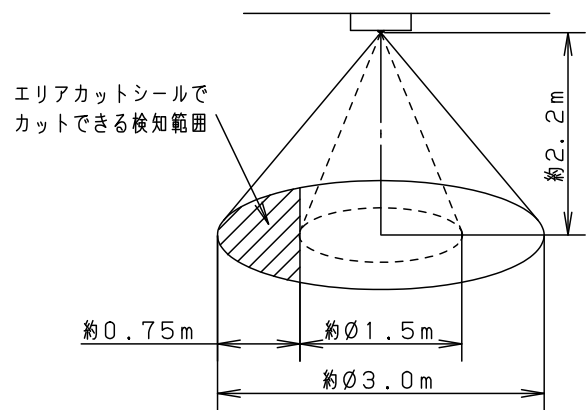

検知範囲

- 点線部は小さな動きでも検知する範囲です。
  必ず点線部に便器が来るように取り付けてください。

本図面は2枚1組です 2/2

品番
使用説明書
LGBC58064LE1

菌 後
田 藤

パナソニック株式会社