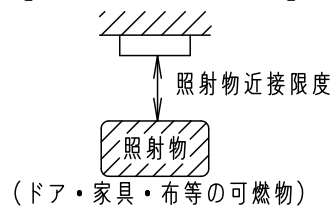

注記) センサの仕様はLGBC58064-KG*を参照してください。

定格電圧	入力電流	消費電力					
AC100V	0.12A	7.3W				本図面は2枚1組です 1/2	
LED	温白色 (3500K Ra83) 明るさ: 60形電球1灯器具相当	5				品番	
器具光束	437lm	4	LED			LGBC58064LE1	
器具質量	0.4kg	3	カバー	ASA	ホワイト		
特記事項		2	パネル	ポリカーボネート	乳白	菌 田	後 藤
		1	本体	アルミダイカスト			
		部番	部品名	材質・素材厚	備考	パナソニック株式会社