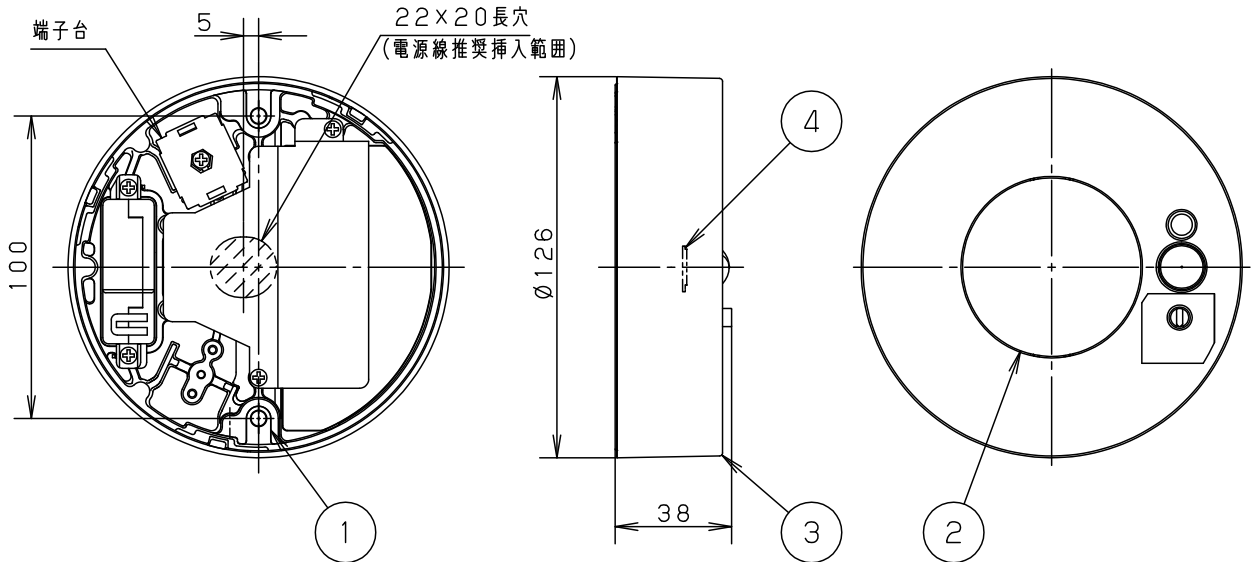

⚠ 注意：商品には寿命があります。詳細はCLX2021AAをご参照ください。

<使用上のご注意>

1. 一般照明との連動はできません。
   - センサ子器を使つての多箇所検知はできません。
   - 自動点滅器及び熱線センサアダプタとの併用はできません。
   - 器具の近くではラジオやテレビなどの音響、映像機器に雑音が入る場合があります。
   - トイレ以外でもご使用できますが、連続点灯はできません。
2. また、検知範囲を狭小空間に合わせて設定しているため
   ご注意ください。

- ほたるスイッチと接続する場合は1回路につきスイッチ3個までで
  ご使用ください。
  (4個以上のほたるスイッチと接続すると、スイッチを切にしても
  器具が消灯しないことがあります。)
- LEDにはバラツキがあるため、同一品番でも商品ごとに
  発光色、明るさが異なる場合があります。

- PaPIRsセンサ付 (明るさセンサ付)
- ON/OFF型

電源ユニット内蔵型

⚠ 安全に関するご注意

- 一般屋内用器具です。
  屋外や水気、湿気のある所では使用しないでください。
  絶縁不良による感電の原因となります。
- 天井面取付専用器具です。
  傾斜天井、補強のない薄い天井には、
  取り付けしないでください。
  指定外取り付けは、火災、落下の原因となります。
- 調光器と組合わせて使用しないでください。
  火災の原因となります。
- LEDを直視しないでください。
  目の痛みの原因になることがあります。
- 照射物近接限度内にドア開閉範囲や家具などの
  可燃物が近づかないように考慮して取り付けてください。
  照射物の変色、火災の原因となります。

【照射物近接限度10cm】