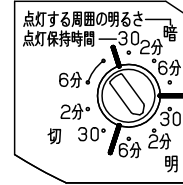

- LEDを直視しないでください。
目の痛みの原因になることがあります。
- 照射物近接限度内にドア開閉範囲や家具などの可燃物が近づかないように考慮して取り付けてください。
照射物の変色、火災の原因となります。

【照射物近接限度10cm】

注記) センサの仕様はLGBC58162-KG*を参照してください。

本図面は2枚1組です 1/2

定格電圧	入力電流	消費電力					
AC100V	0.12A	7.3W	5	丸型フル引掛シーリング			品番
LED	電球色 (2700K Ra83) 明るさ: 60形電球1灯器具相当		4	LED			LGBC58162LE1
器具光束	410lm		3	カバー	ASA	ホワイト	
器具質量	0.5kg		2	パネル	ポリカーボネート	乳白	菌
特記事項			1	取付板	PET	アイボリー	田
			部番	部品名	材質・素材厚	備考	後藤
							パナソニック株式会社

⚠ 注意：商品には寿命があります。詳細はCLX2021AAをご参照ください。

1. 周囲が暗くなり、検知範囲内に人が入ると点灯します。
2. 検知範囲内で人が動いている間は点灯し、人がいなくなったり静止すると点灯保持時間後に消灯します。
消灯6秒前に段調光し、消灯をお知らせする機能が付いています。
3. 周囲が設定した明るさより明るい間は点灯しません。

ツマミの設定

例：点灯保持時間：2分

点灯を開始する周囲の明るさ：30 lx

- 点灯保持時間を約30秒、約2分、約6分、の3段階の調整ができます
- 器具が点灯を開始するときの周囲の明るさを約10 lx（暗）、約30 lx（明）、無限大（切）の3段階で調整できます

注意

- 必ず壁スイッチを設置してください。
 - センサによる点灯モードに異常が発生したとき、リセットできません。
 - 長時間の外出時、旅行時等に強制OFFができません。
- 検知範囲は気温、服装、人の移動速度、進入方向、検知物の熱量、器具の取付高さ、取付面の傾きなどにより変化します。
- 室温が体温に近づいたとき検知しにくくなります。
- 温風ヒーターなどで部屋暖房を行った場合、人がいないのに点灯したり、点灯したまま消灯しないことがあります。
- 下記の環境下での使用はお避けください。
 1. 反射の強い床のある場所
 2. 風などでゆれるカーテンや植物などがある場所
 3. 取付け高さが3m以上の場所
 4. エアコンの吹き出し口に近い場所
 5. 急激な温度差のある場所（暖房器具等の近く）
 6. 白熱灯に近い場所（40cm以内）