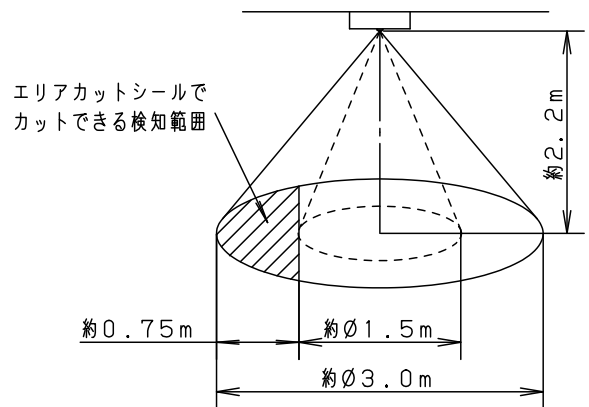

検知範囲

- 点線部は小さな動きでも検知する範囲です。必ず点線部に便器が来るように取り付けてください。

本図面は2枚1組です 2/2

品番
使用説明書
LGBC58162LE1

蘭 後
田 藤

パナソニック株式会社