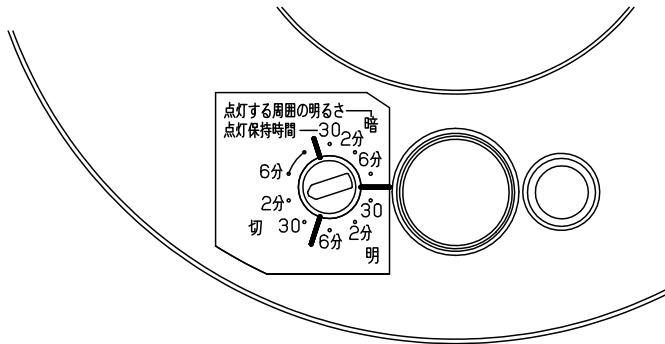

⚠ 注意：商品には寿命があります。詳細はCLX2021AAをご参照ください。

1. 周囲が暗くなり、検知範囲内に人が入ると点灯します。
2. 検知範囲内で人が動いている間は点灯し、人がいなくなったり静止すると点灯保持時間後に消灯します。
  消灯6秒前に段調光し、消灯をお知らせする機能が付いています。
3. 周囲が設定した明るさより明るい間は点灯しません。

ツマミの設定

例：点灯保持時間：2分

点灯を開始する周囲の明るさ：30 lx

- 点灯保持時間を約30秒、約2分、約6分、の3段階の調整ができます
- 器具が点灯を開始するときの周囲の明るさを約10 lx（暗）、約30 lx（明）、無限大（切）の3段階で調整できます

注意

- 必ず壁スイッチを設置してください。
  - センサによる点灯モードに異常が発生したとき、リセットできません。
  - 長時間の外出時、旅行時等に強制OFFができません。
- 検知範囲は気温、服装、人の移動速度、進入方向、検知物の熱量、器具の取付高さ、取付面の傾きなどにより変化します。
- 室温が体温に近づいたとき検知しにくくなります。
- 温風ヒーターなどで部屋暖房を行った場合、人がいないのに点灯したり、点灯したまま消灯しないことがあります。
- 下記の環境下での使用はお避けください。
  1. 反射の強い床のある場所
  2. 風などでゆれるカーテンや植物などがある場所
  3. 取付け高さが3m以上の場所
  4. エアコンの吹き出し口に近い場所
  5. 急激な温度差のある場所（暖房器具等の近く）
  6. 白熱灯に近い場所（40cm以内）