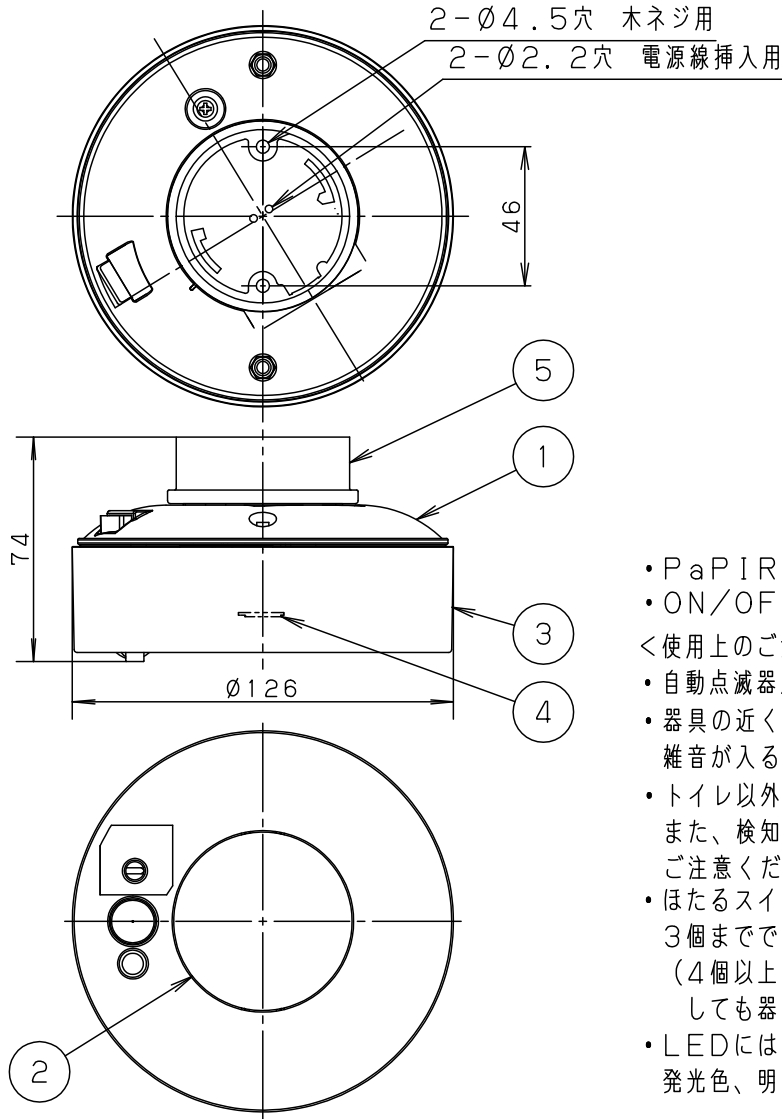

⚠ 注意：商品には寿命があります。詳細はCLX2021AAをご参照ください。

- PaPIRs センサ付 (明るさセンサ付)
- ON/OFF 型

<使用上のご注意>

- 自動点滅器及び熱線センサアダプタとの併用はできません。
- 器具の近くではラジオやテレビなどの音響、映像機器に雑音が入る場合があります。
- トイレ以外でもご使用できますが、連続点灯はできません。また、検知範囲を狭小空間に合わせて設定しているためご注意ください。
- ほたるスイッチと接続する場合は1回路につきスイッチ3個まででご使用ください。
  (4個以上のほたるスイッチと接続すると、スイッチを切にしても器具が消灯しないことがあります。)
- LEDにはバラツキがあるため、同一品番でも商品ごとに発光色、明るさが異なる場合があります。

⚠ 安全に関するご注意

- 一般屋内用器具です。
  屋外や水気、湿気のある所では使用しないでください。
  絶縁不良による感電の原因となります。
- 天井面取付専用器具です。
  傾斜天井、補強のない薄い天井には、取り付けしないでください。
  指定外取り付けは、火災、落下の原因となります。
- 器具取り付け前に必ず引掛シーリングの固定強度をご確認ください。木ねじ一本での固定や、ガタツキのある引掛シーリングへの取り付けは落下の原因となります。
- 調光器と合わせて使用しないでください。
  火災の原因となります。

- LEDを直視しないでください。
  目の痛みの原因になることがあります。
- 照射物近接限度内にドア開閉範囲や家具などの可燃物が近づかないように考慮して取り付けてください。
  照射物の変色、火災の原因となります。