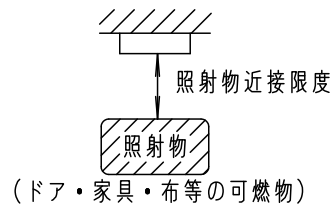

【照射物近接限度10cm】

注記) センサの仕様はLGBC58162-KG*を参照してください。

本図面は2枚1組です 1/2

定格電圧	入力電流	消費電力					
AC100V	0.12A	7.3W	5	丸型フル引掛シーリング			品番
LED	電球色 (2700K Ra83) 明るさ: 60形電球1灯器具相当		4	LED			LGBC58162LE1
器具光束	410lm		3	カバー	ASA	ホワイト	
器具質量	0.5kg		2	パネル	ポリカーボネート	乳白	菌
特記事項			1	取付板	PET	アイボリー	田
			部番	部品名	材質・素材厚	備考	後藤
							パナソニック株式会社