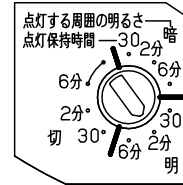

【照射物近接限度10cm】

注記) センサの仕様はLGBC58163-KG\*を参照してください。

本図面は2枚1組です 1 / 2

定格電圧	入力電流	消費電力					
AC100V	0.12A	7.3W	5	丸型フル引掛シーリング			品番
LED	昼白色 (5000K Ra83) 明るさ: 60形電球1灯器具相当		4	LED			LGBC58163LE1
器具光束	450lm		3	カバー	ASA	ホワイト	
器具質量	0.5kg		2	パネル	ポリカーボネート	乳白	菌
特記事項			1	取付板	PET	アイボリー	田
			部番	部品名	材質・素材厚	備考	後藤
							パナソニック株式会社

⚠ 注意：商品には寿命があります。詳細はCLX2021AAをご参照ください。

1. 周囲が暗くなり、検知範囲内に人が入ると点灯します。
2. 検知範囲内で人が動いている間は点灯し、人がいなくなったり静止すると点灯保持時間後に消灯します。  
消灯6秒前に段調光し、消灯をお知らせする機能が付いています。
3. 周囲が設定した明るさより明るい間は点灯しません。

ツマミの設定

例：点灯保持時間：2分

点灯を開始する周囲の明るさ：30 lx

- 点灯保持時間を約30秒、約2分、約6分、の3段階の調整ができます
- 器具が点灯を開始するときの周囲の明るさを約10 lx（暗）、約30 lx（明）、無限大（切）の3段階で調整できます

注意

- 必ず壁スイッチを設置してください。
  - センサによる点灯モードに異常が発生したとき、リセットできません。
  - 長時間の外出時、旅行時等に強制OFFができません。
- 検知範囲は気温、服装、人の移動速度、進入方向、検知物の熱量、器具の取付高さ、取付面の傾きなどにより変化します。
- 室温が体温に近づいたとき検知しにくくなります。
- 温風ヒーターなどで部屋暖房を行った場合、人がいないのに点灯したり、点灯したまま消灯しないことがあります。
- 下記の環境下での使用はお避けください。
  1. 反射の強い床のある場所
  2. 風などでゆれるカーテンや植物などがある場所
  3. 取付け高さが3m以上の場所
  4. エアコンの吹き出し口に近い場所
  5. 急激な温度差のある場所（暖房器具等の近く）
  6. 白熱灯に近い場所（40cm以内）