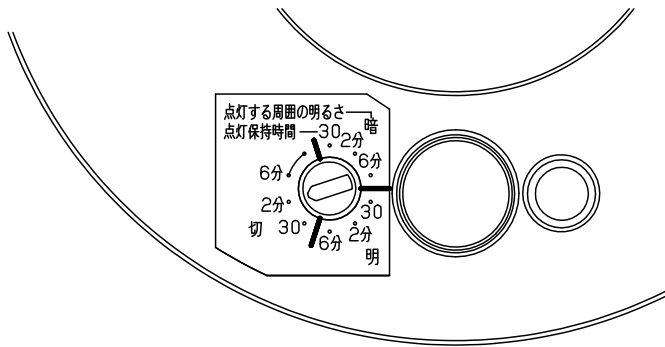

⚠ 注意：商品には寿命があります。詳細はCLX2021AAをご参照ください。

1. 周囲が暗くなり、検知範囲内に人が入ると点灯します。
2. 検知範囲内で人が動いている間は点灯し、人がいなくなったり静止すると点灯保持時間後に消灯します。
  消灯6秒前に段調光し、消灯をお知らせする機能が付いています。
3. 周囲が設定した明るさより明るい間は点灯しません。

ツマミの設定

例：点灯保持時間：2分

点灯を開始する周囲の明るさ：30 lx

- 点灯保持時間を約30秒、約2分、約6分、の3段階の調整ができます
- 器具が点灯を開始するときの周囲の明るさを約10 lx（暗）、約30 lx（明）、無限大（切）の3段階で調整できます

注意

- 必ず壁スイッチを設置してください。
  - センサによる点灯モードに異常が発生したとき、リセットできません。
  - 長時間の外出時、旅行時等に強制OFFができません。
- 検知範囲は気温、服装、人の移動速度、進入方向、検知物の熱量、器具の取付高さ、取付面の傾きなどにより変化します。
- 室温が体温に近づいたとき検知しにくくなります。
- 温風ヒーターなどで部屋暖房を行った場合、人がいないのに点灯したり、点灯したまま消灯しないことがあります。
- 下記の環境下での使用はお避けください。
  1. 反射の強い床のある場所
  2. 風などでゆれるカーテンや植物などがある場所
  3. 取付け高さが3m以上の場所
  4. エアコンの吹き出し口に近い場所
  5. 急激な温度差のある場所（暖房器具等の近く）
  6. 白熱灯に近い場所（40cm以内）