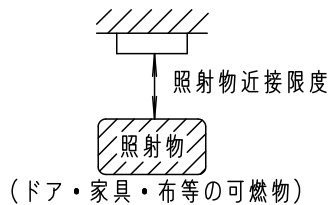

⚠ 安全に関するご注意

- 一般屋内用器具です。
  屋外や水気、湿気のある所では使用しないでください。
  絶縁不良による感電の原因となります。
- 天井面取付専用器具です。
  傾斜天井、補強のない薄い天井には、取り付けしないでください。
  指定外取り付けは、火災、落下の原因となります。
- 器具取り付け前に必ず引掛シーリングの固定強度をご確認ください。木ねじ一本での固定や、ガタツキのある引掛シーリングへの取り付けは落下の原因となります。
- 調光器と合わせて使用しないでください。
  火災の原因となります。
- LEDを直視しないでください。
  目の痛みの原因になることがあります。
- 照射物近接限度内にドア開閉範囲や家具などの可燃物が近づかないように考慮して取り付けてください。
  照射物の変色、火災の原因となります。

【照射物近接限度10cm】