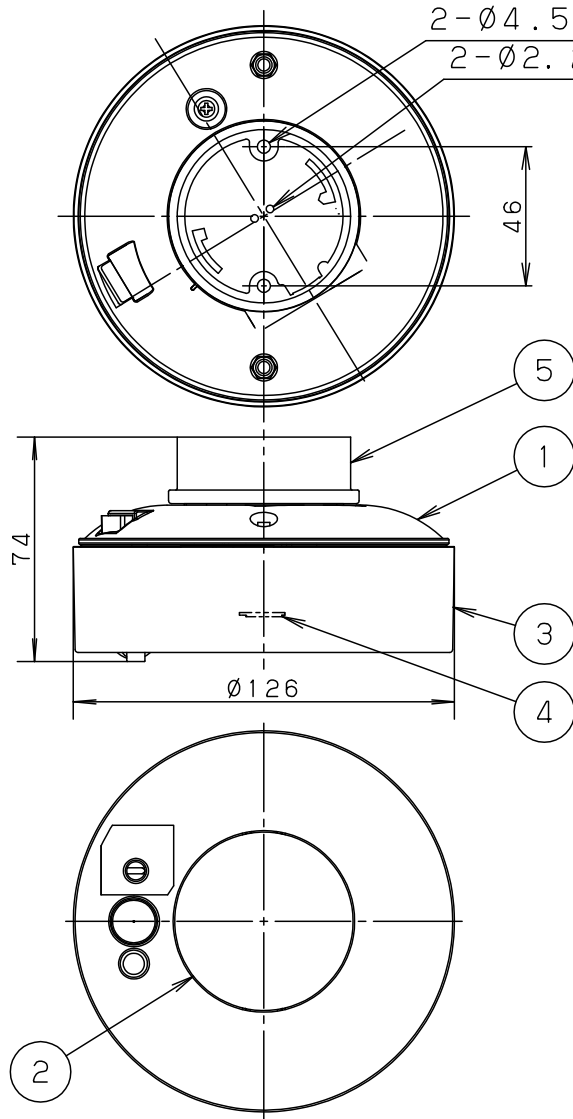

⚠ 注意：商品には寿命があります。詳細はCLX2021AAをご参照ください。