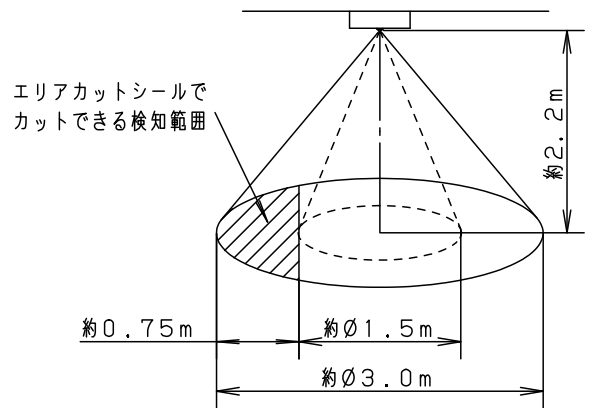

検知範囲

- 点線部は小さな動きでも検知する範囲です。
  必ず点線部に便器が来るように取り付けてください。

本図面は2枚1組です 2/2

品番
使用説明書
LGBC58163LE1

菌 後
田 藤

パナソニック株式会社