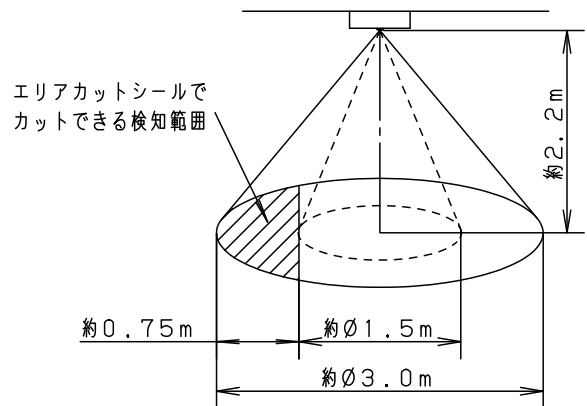

検知範囲

- 点線部は小さな動きでも検知する範囲です。必ず点線部に便器が来るように取り付けてください。

本図面は2枚1組です 2/2

品番
使用説明書
LGBC58164LE1

菌 後
田 藤

パナソニック株式会社