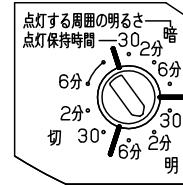

- LEDを直視しないでください。
目の痛みの原因になることがあります。
- 照射物近接限度内にドア開閉範囲や家具などの可燃物が近づかないように考慮して取り付けてください。
照射物の変色、火災の原因となります。

【照射物近接限度10cm】

注記) センサの仕様はLGBC58164-KG*を参照してください。

本図面は2枚1組です 1/2

定格電圧	入力電流	消費電力					
AC100V	0.12A	7.3W	5	丸型フル引掛シーリング			品番
LED	温白色 (3500K Ra83) 明るさ: 60形電球1灯器具相当		4	LED			LGBC58164LE1
器具光束	437lm		3	カバー	ASA	ホワイト	
器具質量	0.5kg		2	パネル	ポリカーボネート	乳白	菌 後 田 藤
特記事項			1	取付板	PET	アイボリー	
			部番	部品名	材質・素材厚	備考	パナソニック株式会社

⚠ 注意：商品には寿命があります。詳細はCLX2021AAをご参照ください。

1. 周囲が暗くなり、検知範囲内に人が入ると点灯します。
2. 検知範囲内で人が動いている間は点灯し、人がいなくなったり静止すると点灯保持時間後に消灯します。
消灯6秒前に段調光し、消灯をお知らせする機能が付いています。
3. 周囲が設定した明るさより明るい間は点灯しません。

ツマミの設定

例：点灯保持時間：2分

点灯を開始する周囲の明るさ：30lx

- 点灯保持時間を約30秒、約2分、約6分、の3段階の調整ができます
- 器具が点灯を開始するときの周囲の明るさを約10lx（暗）、約30lx（明）、無限大（切）の3段階で調整できます

注意

- 必ず壁スイッチを設置してください。
- センサによる点灯モードに異常が発生したとき、リセットできません。
- 長時間の外出時、旅行時等に強制OFFができません。
- 検知範囲は気温、服装、人の移動速度、進入方向、検知物の熱量、器具の取付高さ、取付面の傾きなどにより変化します。
- 室温が体温に近づいたとき検知しにくくなります。
- 温風ヒーターなどで部屋暖房を行った場合、人がいないのに点灯したり、点灯したまま消灯しないことがあります。
- 下記の環境下での使用はお避けください。
 1. 反射の強い床のある場所
 2. 風などでゆれるカーテンや植物などがある場所
 3. 取付け高さが3m以上の場所
 4. エアコンの吹き出し口に近い場所
 5. 急激な温度差のある場所（暖房器具等の近く）
 6. 白熱灯に近い場所（40cm以内）