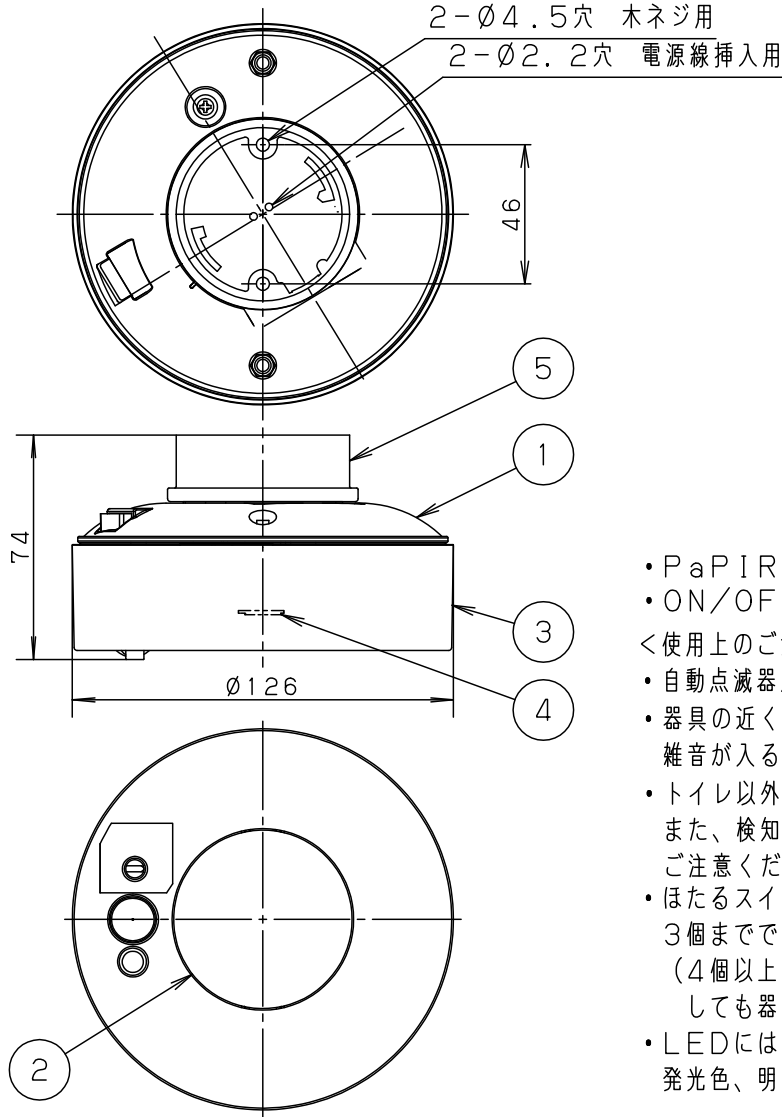

⚠ 注意：商品には寿命があります。詳細はCLX2021AAをご参照ください。

- PaPIRs センサ付 (明るさセンサ付)
- ON/OFF 型

<使用上のご注意>

- 自動点滅器及び熱線センサアダプタとの併用はできません。
- 器具の近くではラジオやテレビなどの音響、映像機器に雑音が入る場合があります。
- トイレ以外でもご使用できますが、連続点灯はできません。また、検知範囲を狭小空間に合わせて設定しているためご注意ください。
- ほたるスイッチと接続する場合は1回路につきスイッチ3個まででご使用ください。
  (4個以上のほたるスイッチと接続すると、スイッチを切にしても器具が消灯しないことがあります。)
- LEDにはバラツキがあるため、同一品番でも商品ごとに発光色、明るさが異なる場合があります。

⚠ 安全に関するご注意

- 一般屋内用器具です。
  屋外や水気、湿気のある所では使用しないでください。
  絶縁不良による感電の原因となります。
- 天井面取付専用器具です。
  傾斜天井、補強のない薄い天井には、取り付けしないでください。
  指定外取り付けは、火災、落下の原因となります。
- 器具取り付け前に必ず引掛シーリングの固定強度をご確認ください。木ねじ一本での固定や、ガタツキのある引掛シーリングへの取り付けは落下の原因となります。
- 調光器と合わせて使用しないでください。
  火災の原因となります。

- LEDを直視しないでください。
  目の痛みの原因になることがあります。
- 照射物近接限度内にドア開閉範囲や家具などの可燃物が近づかないように考慮して取り付けてください。
  照射物の変色、火災の原因となります。