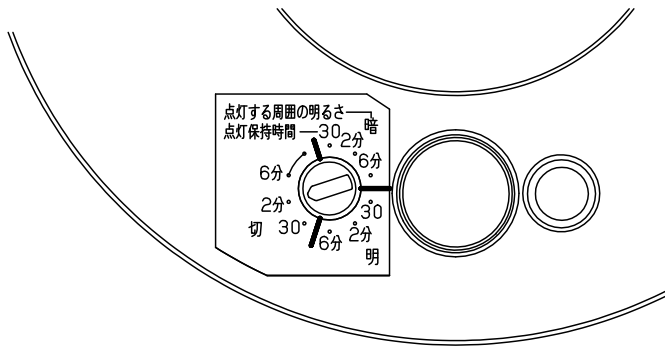

⚠ 注意：商品には寿命があります。詳細はCLX2021AAをご参照ください。

1. 周囲が暗くなり、検知範囲内に人が入ると点灯します。
2. 検知範囲内で人が動いている間は点灯し、人がいなくなったり静止すると点灯保持時間後に消灯します。
  消灯6秒前に段調光し、消灯をお知らせする機能が付いています。
3. 周囲が設定した明るさより明るい間は点灯しません。

ツマミの設定

例：点灯保持時間：2分

点灯を開始する周囲の明るさ：30lx

- 点灯保持時間を約30秒、約2分、約6分、の3段階の調整ができます
- 器具が点灯を開始するときの周囲の明るさを約10lx（暗）、約30lx（明）、無限大（切）の3段階で調整できます

注意

- 必ず壁スイッチを設置してください。
- センサによる点灯モードに異常が発生したとき、リセットできません。
- 長時間の外出時、旅行時等に強制OFFができません。
- 検知範囲は気温、服装、人の移動速度、進入方向、検知物の熱量、器具の取付高さ、取付面の傾きなどにより変化します。
- 室温が体温に近づいたとき検知しにくくなります。
- 温風ヒーターなどで部屋暖房を行った場合、人がいないのに点灯したり、点灯したまま消灯しないことがあります。
- 下記の環境下での使用はお避けください。
  1. 反射の強い床のある場所
  2. 風などでゆれるカーテンや植物などがある場所
  3. 取付け高さが3m以上の場所
  4. エアコンの吹き出し口に近い場所
  5. 急激な温度差のある場所（暖房器具等の近く）
  6. 白熱灯に近い場所（40cm以内）