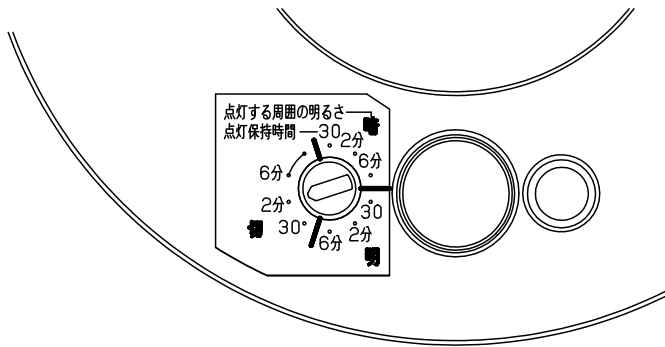

⚠ 注意：商品には寿命があります。詳細はCLX2021AAをご参照ください。

1. 周囲が暗くなり、検知範囲内に人が入ると点灯します。
2. 検知範囲内で人が動いている間は点灯し、人がいなくなったり静止すると点灯保持時間後に消灯します。
  消灯6秒前に段調光し、消灯をお知らせする機能が付いています。
3. 周囲が設定した明るさより明るい間は点灯しません。

ツマミの設定

例：点灯保持時間：2分

点灯を開始する周囲の明るさ：30 lx

- 点灯保持時間を約30秒、約2分、約6分、の3段階の調整ができます
- 器具が点灯を開始するときの周囲の明るさを約10 lx（暗）、約30 lx（明）、無限大（切）の3段階で調整できます

注意

- 必ず壁スイッチを設置してください。
- センサによる点灯モードに異常が発生したとき、リセットできません。
- 長時間の外出時、旅行時等に強制OFFができません。
- 壁スイッチは器具1台につき1個設置してください。複数台を1個のスイッチに配線すると、点灯状態にバラツキが発生するおそれがあります。
- 検知範囲は気温、服装、人の移動速度、進入方向、検知物の熱量、器具の取付高さ、取付面の傾きなどにより変化します。
- 室温が体温に近づいたとき検知しにくくなります。
- 温風ヒーターなどで部屋暖房を行った場合、人がいないのに点灯したり、点灯したまま消灯しないことがあります。
- 下記の環境下での使用はお避けください。
  1. 反射の強い床のある場所
  2. 風などでゆれるカーテンや植物などがある場所
  3. 取付け高さが3m以上の場所
  4. エアコンの吹き出し口に近い場所
  5. 急激な温度差のある場所（暖房器具等の近く）
  6. 白熱灯に近い場所（40cm以内）