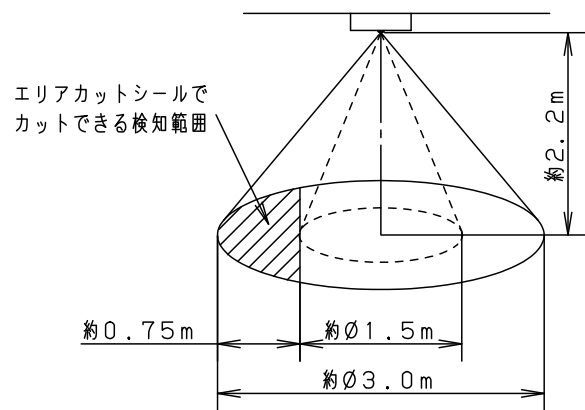

検知範囲

- 点線部は小さな動きでも検知する範囲です。必ず点線部に便器が来るように取り付けてください。

本図面は2枚1組です 2/2

品番
使用説明書
LSEBC2069LE1

菌 後
田 藤

パナソニック株式会社