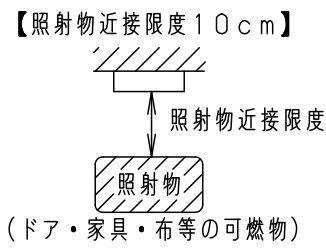

注記) センサの仕様はLSEBC2069-KGを参照してください。

定格電圧	入力電流	消費電力					
AC100V	0.12A	7.3W				本図面は2枚1組です 1/2	
LED	温白色 (3500K Ra83) 明るさ: 60形電球1灯器具相当	5				品番	
器具光束	437lm	4	LED			LSEBC2069LE1	
器具質量	0.4kg	3	カバー	ASA	ホワイト		
特記事項		2	パネル	ポリカーボネート	乳白	菌 田	後 藤
		1	本体	アルミダイカスト			
		部番	部品名	材質・素材厚	備考	パナソニック株式会社	