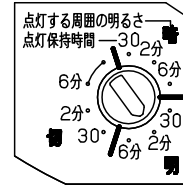

注記) センサの仕様はLSEBC2069-KGを参照してください。

定格電圧	入力電流	消費電力					
AC100V	0.12A	7.3W				本図面は2枚1組です 1/2	
LED	温白色 (3500K Ra83) 明るさ: 60形電球1灯器具相当	5				品番	
器具光束	437lm	4	LED			LSEBC2069LE1	
器具質量	0.4kg	3	カバー	ASA	ホワイト		
特記事項		2	パネル	ポリカーボネート	乳白	菌 田	後 藤
		1	本体	アルミダイカスト			
		部番	部品名	材質・素材厚	備考	パナソニック株式会社	

⚠ 注意：商品には寿命があります。詳細はCLX2021AAをご参照ください。

1. 周囲が暗くなり、検知範囲内に人が入ると点灯します。
2. 検知範囲内で人が動いている間は点灯し、人がいなくなったり静止すると点灯保持時間後に消灯します。  
消灯6秒前に段調光し、消灯をお知らせする機能が付いています。
3. 周囲が設定した明るさより明るい間は点灯しません。

ツマミの設定

例：点灯保持時間：2分

点灯を開始する周囲の明るさ：30 lx

- 点灯保持時間を約30秒、約2分、約6分、の3段階の調整ができます
- 器具が点灯を開始するときの周囲の明るさを約10 lx（暗）、約30 lx（明）、無限大（切）の3段階で調整できます

注意

- 必ず壁スイッチを設置してください。
- センサによる点灯モードに異常が発生したとき、リセットできません。
- 長時間の外出時、旅行時等に強制OFFができません。
- 壁スイッチは器具1台につき1個設置してください。複数台を1個のスイッチに配線すると、点灯状態にバラツキが発生するおそれがあります。
- 検知範囲は気温、服装、人の移動速度、進入方向、検知物の熱量、器具の取付高さ、取付面の傾きなどにより変化します。
- 室温が体温に近づいたとき検知しにくくなります。
- 温風ヒーターなどで部屋暖房を行った場合、人がいないのに点灯したり、点灯したまま消灯しないことがあります。
- 下記の環境下での使用はお避けください。
  1. 反射の強い床のある場所
  2. 風などでゆれるカーテンや植物などがある場所
  3. 取付け高さが3m以上の場所
  4. エアコンの吹き出し口に近い場所
  5. 急激な温度差のある場所（暖房器具等の近く）
  6. 白熱灯に近い場所（40cm以内）

検知範囲

- 点線部は小さな動きでも検知する範囲です。必ず点線部に便器が来るように取り付けてください。

本図面は2枚1組です 2/2

品番  
使用説明書  
LSEBC2069LE1

菌 後  
田 藤

パナソニック株式会社