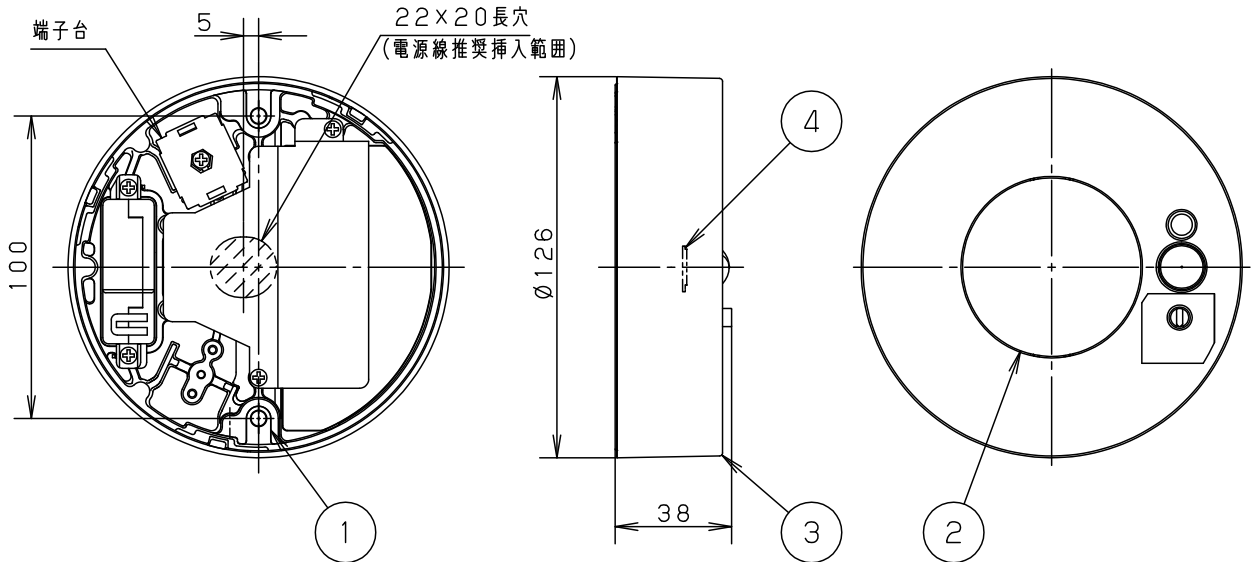

⚠ 注意：商品には寿命があります。詳細はCLX2021AAをご参照ください。

- ・PaPIRsセンサ付（明るさセンサ付）
- ・ON/OFF型
- <使用上のご注意>
- ・一般照明との連動はできません。
- ・センサ子器を使つての多箇所検知はできません。
- ・自動点滅器及び熱線センサアダプタとの併用はできません。
- ・器具の近くではラジオやテレビなどの音響、映像機器に雑音が入る場合があります。
- ・トイレ以外では使用しないで下さい。
- ・ほたるスイッチと接続する場合は1回路につきスイッチ3個までで
  ご使用ください。
  (4個以上のほたるスイッチと接続すると、スイッチを切にしても
  器具が消灯しないことがあります。)
- ・LEDにはバラツキがあるため、同一品番でも商品ごとに
  発光色、明るさが異なる場合があります。

電源ユニット内蔵型

⚠ 安全に関するご注意

- ・一般屋内用器具です。
  屋外や水気、湿気のある所では使用しないでください。
  絶縁不良による感電の原因となります。
- ・天井面取付専用器具です。
  傾斜天井、補強のない薄い天井には、
  取り付けしないでください。
  指定外取り付けは、火災、落下の原因となります。
- ・調光器と組合わせて使用しないでください。
  火災の原因となります。
- ・LEDを直視しないでください。
  目の痛みの原因になることがあります。
- ・照射物近接限度内にドア開閉範囲や家具などの
  可燃物が近づかないように考慮して取り付けてください。
  照射物の変色、火災の原因となります。