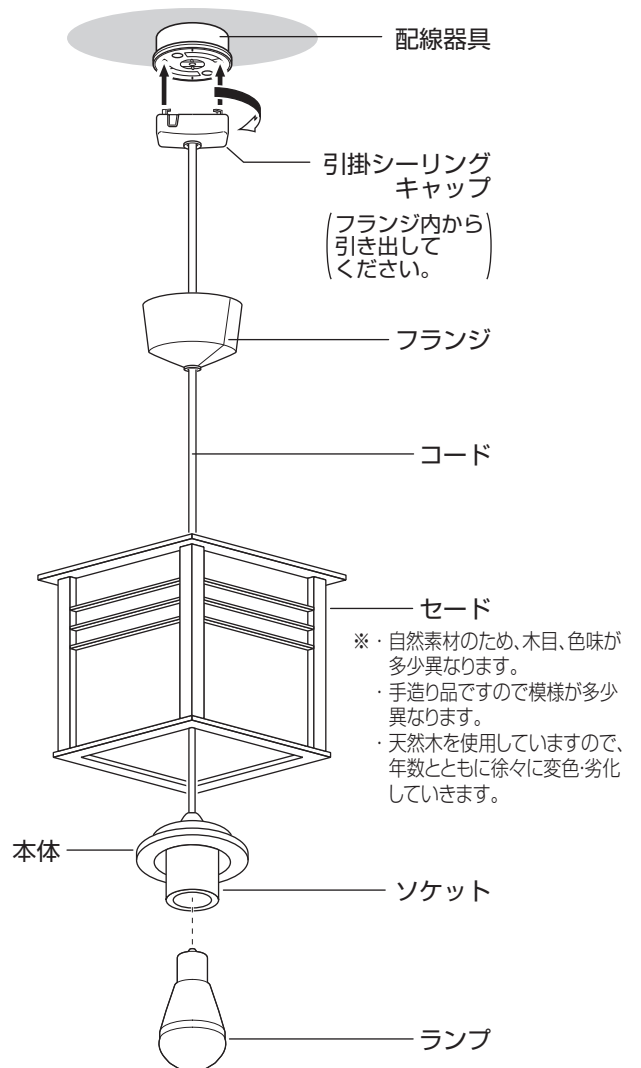

各部のなまえ

施工前のご確認事項

- ・壁スイッチを設けてください。点灯消灯させたり、ランプ交換やお手入れの際に電源を切ることができます。
- ・ほたるスイッチと接続する場合は1回路につきスイッチ3個まででご利用ください。(4個以上のほたるスイッチと接続すると、スイッチを切にしても器具が消灯しないことがあります。)

取り付け前のご準備

- ・ボタンを押しながら引掛シーリングキャップを左に回し、配線器具から取り外す

付属部品

施工する前にまず付属部品をご確認ください。

- 配線器具
(丸型フル引掛シーリング(1個))

- 引掛シーリング用木ネジ(2本)

照明器具を取り付ける

安全のため、電源を切ってから行ってください

1 天井についている配線器具を確認する

天井に下図のような配線器具が付いている場合、取り付けできます。2の作業へ進んでください。