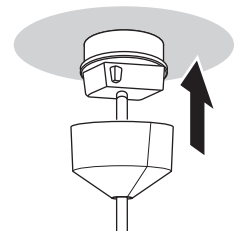

上記以外の配線器具の場合、配線器具が設置されていない場合、取り付けできません。

◎販売店、工事店に同梱の配線器具への取り替え、取り付けをご依頼ください。
※工事には資格が必要です。

警告

必ず守る 目透かし天井へ取り付ける場合は、目透かしの方向に目印を合わせて取り付ける
落下してけがのおそれがあります。

2 ソケットにランプを取り付ける

3 本体にセードをのせる

注意

必ず守る セードは確実に本体のつば部にのせる

火災・落下によるけがの原因となることがあります。

4 配線器具に引掛シーリングキャップを接続する

確認
取り付け後、ボタンを押さずに左に回して、外れないことを確認する。

5 フランジを取り付ける

① フランジをフランジ(A)とフランジ(B)に分ける

② フランジ(A)を固定しフランジ(B)を押し上げセットする

③ フランジを天井面に押し上げる

ご使用上に関するお知らせ