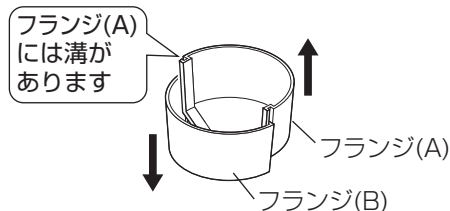

上記以外の配線器具の場合、配線器具が設置されていない場合、取り付けできません。

◎販売店、工事店に同梱の配線器具への取り替え、取り付けをご依頼ください。
※工事には資格が必要です。

警告

必ず守る 目透かし天井へ取り付ける場合は、目透かしの方向に目印を合わせて取り付ける
落下してけがのおそれがあります。

2 ソケットにランプを取り付ける

3 本体にセードをのせる

注意

必ず守る セードは確実に本体のつば部にのせる

火災・落下によるけがの原因となることがあります。

4 配線器具に引掛シーリングキャップを接続する

確認
取り付け後、ボタンを押さずに左に回して、外れないことを確認する。

5 フランジを取り付ける

① フランジをフランジ(A)とフランジ(B)に分ける

② フランジ(A)を固定しフランジ(B)を押し上げセットする

③ フランジを天井面に押し上げる

ご使用上に関するお知らせ