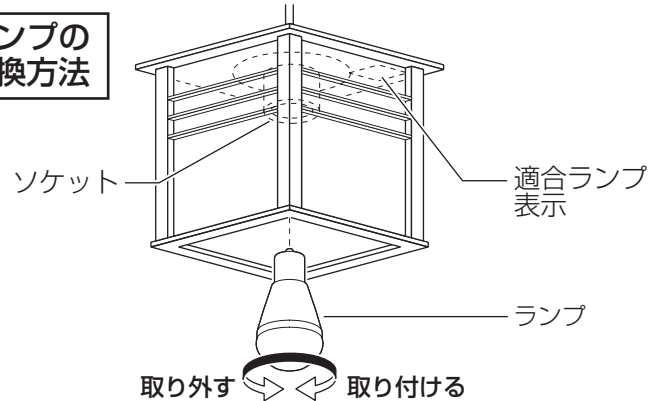

ご使用上に関するお知らせ

故障や異常ではありません

【 器具自体の留意点 】

- ●点灯中や消灯直後、プラスチックの伸縮によるきしみ音が照明器具から発生することがあります。
- ●LEDにはバツキがあるため、同一品番でも商品ごとに発光色、明るさが異なる場合があります。

【 周囲の影響 】

- ●器具の近くでは、ラジオやテレビなどの音響、映像機器に雑音が入ることがあります。
- ●器具のきわめて近くでは、リモコン機器（エアコンなど）のリモコンが動作しにくくなる場合があります。

お手入れ・ランプ交換

電源を切って、ランプやその周辺が冷めてから行ってください

- ●明るく安全に使用していただくため、定期的（6カ月に1回程度）に清掃してください。
- ●汚れがひどい場合は、石けん水に浸した布をよく絞ってふき取り、乾いたやわらかい布で仕上げてください。

確認

シンナー、ベンジンなどの揮発性のものでふいたり、殺虫剤をかけたたりしないでください。変色、破損の原因となります。

- ●ランプの明るさが低下するとランプの寿命です。ランプを交換してください。
- ●パナソニック製ランプをお求めください。種類が同じで光色の異なるランプも使用できます。
- ●ランプの種類は器具に表示しています。白熱灯、電球形蛍光灯は使用できません。

ランプの交換方法

仕様

付属ランプの品名は、ランプに表示しています。ご確認ください。

使用電圧	周波数	消費電力	入力電流	付属ランプ
AC100V	50/60Hz共用	4.4W	0.072A	LDA4L-G/S/K4 (E26)

- ●LED照明器具の光源寿命は、40,000時間です。（照明器具の寿命とは異なります。）光源の寿命は、点灯しなくなるまでの総点灯時間または、全光束が点灯初期の70%に下がるまでの総点灯時間のいずれか短い時間を推定したものです。

保証とアフターサービス

よくお読みください

使いかた・お手入れ・修理などは…

- ■まず、お買い上げの販売店へご相談ください
- ▼お買い上げの際に記入されると便利です

販売店名	
電話	( ) -
お買い上げ日	年 月 日

- ●保証期間中は、保証の規定に従って出張修理いたします。
- ●保証期間終了後は、診断をして修理できる場合は、ご要望により修理させていただきます。

*修理料金は次の内容で構成されています。

技術料	診断・修理・調整・点検などの費用
部品代	部品および補助材料代
出張料	技術者を派遣する費用

- ●アフターサービスについてのご不明な点や修理に関するご相談は、お買い上げの販売店またはお客様ご相談窓口（保証書内在中）にお問い合わせください。

修理を依頼されるときは…

まず電源を切って、お買い上げ日と以下の内容をご連絡ください。

●製品名	住宅用照明器具
●品番	LGB15128K
●故障の状況	できるだけ具体的に

保証期間：お買い上げ日から本体1年間

*保証の例外 24時間連続使用など、1日20時間以上の長時間の使用の場合、保証期間は半分となります。

補修用性能部品の保有期間 **6年**

*当社はこの照明器具の補修用性能部品（製品の機能を維持するための部品）を、製造打ち切り後6年間保有しています。

パナソニック株式会社 ライティング事業部

〒571-8686 大阪府門真市門真1048 © Panasonic Corporation 2022

LGB15128K-T3A

N0422-00