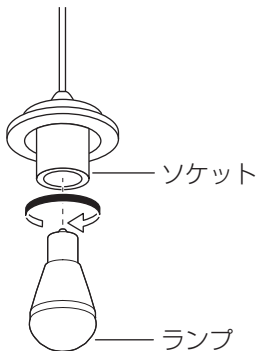

付属部品

施工する前にまず付属部品をご確認ください。

- 配線器具
(丸型フル引掛シーリング(1個))

- 引掛シーリング用木ネジ(2本)

照明器具を取り付ける

安全のため、電源を切ってから行ってください

1 天井についている配線器具を確認する

天井に下図のような配線器具が付いている場合、取り付けできます。2の作業へ進んでください。

上記以外の配線器具の場合、配線器具が設置されていない場合、取り付けできません。

◎販売店、工事店に同梱の配線器具への取り替え、取り付けをご依頼ください。
※工事には資格が必要です。

警告

必ず守る 目透かし天井へ取り付ける場合は、目透かしの方向に目印を合わせて取り付ける
落下してけがのおそれがあります。

2 ソケットにランプを取り付ける

3 本体にセードをのせる

注意

必ず守る セードは確実に本体のつば部にのせる