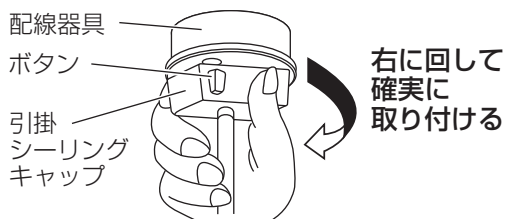

4 配線器具に引掛シーリングキャップを接続する