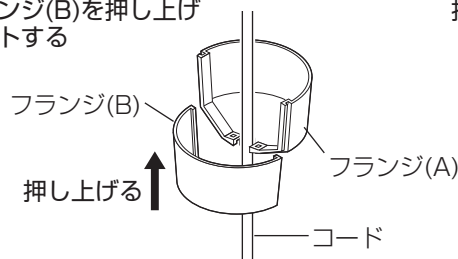

上記以外の配線器具の場合、配線器具が設置されていない場合、取り付けできません。

◎販売店、工事店に同梱の配線器具への取り替え、取り付けをご依頼ください。
※工事には資格が必要です。

警告

必ず守る 目透かし天井へ取り付ける場合は、目透かしの方向に目印を合わせて取り付ける
落下してけがのおそれがあります。

2 ソケットにランプを取り付ける

3 本体にセードをのせる

注意

必ず守る セードは確実に本体のつば部にのせる

火災・落下によるけがの原因となることがあります。

4 配線器具に引掛シーリングキャップを接続する

確認
取り付け後、ボタンを押さずに左に回して、外れないことを確認する。

5 フランジを取り付ける

① フランジをフランジ(A)とフランジ(B)に分ける

② フランジ(A)を固定しフランジ(B)を押し上げセットする

③ フランジを天井面に押し上げる

ご使用上に関するお知らせ