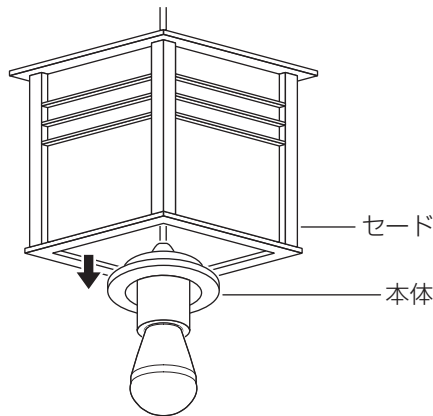

上記以外の配線器具の場合、配線器具が設置されていない場合、取り付けできません。

◎販売店、工事店に同梱の配線器具への取り替え、取り付けをご依頼ください。
※工事には資格が必要です。

警告

必ず守る 目透かし天井へ取り付ける場合は、目透かしの方向に目印を合わせて取り付ける
落下してけがのおそれがあります。

2 ソケットにランプを取り付ける

3 本体にセードをのせる

注意

必ず守る セードは確実に本体のつば部にのせる