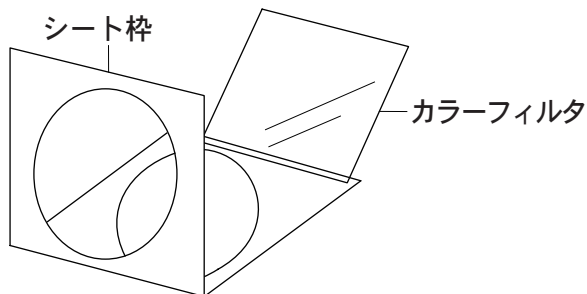

使用上のご注意

- カラーフィルタは消耗商品です。器具の種類や使用条件により異なりますが、適時点検のうえ交換してください。
- 呼び名はJISによる測定法や色名規定によるものではありません。

各部のなまえ

NK30007(5枚組)

NK30008(3枚組)

◆使用方法

- カラーフィルタはシート枠に取付けることにより使用できます。
シート枠に合った寸法に切ってお使いください。

◆仕様

- ・NK30007 (5枚組)
 橙色(No.33)・青色(No.65)・紫色(No.830)・桃色(No.16)・緑色(No.52)
- ・NK30008 (3枚組)
 赤色(No.22)・緑色(No.59)・青色(No.77)
- ・材質：ポリエステル
- ・寸法：570×450

保守・点検について

◆保守とお手入れ

- 常に清潔を保って使って頂く為に、定期的に掃除をしてください。
器具の汚れは中性洗剤を浸した柔らかい布で拭き取ってください。
アルコール・シンナーなどの揮発性のもので拭かないでください。変質・変色の原因になります。
- 機能を十分発揮し、安全・安心して使用いただくためには、専門家の定期点検・調整・保全が必要です。
定期点検は、弊社エンジニアリング会社とのメンテナンス契約を実施してください。