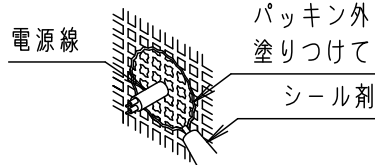

<適合フード>  
LGK02072

照射範囲  
・照射角度は固定ネジをゆるめて変えてください。

・電源ユニット内蔵型・集光タイプ

⚠ 安全に関するご注意

- ・防雨型器具です。浴室などの湿気の多い場所では使用しないでください。感電、火災の原因となります。
- ・壁面取付専用器具です。図面方向以外には取り付けしないでください。落下、感電、火災の原因となります。
- ・取付面よりも大きな壁面に取り付けてください。
- ・調光器と組み合わせて使用しないでください。火災の原因となります。
- ・LEDを直視しないでください。目の痛みの原因となることがあります。
- ・取付面と取付パッキンのスキマおよびパッキン外周部にシール剤を塗ってください。また、背面より水のかかる場所へ設置しないでください。指定外の取り付けは絶縁不良による感電の原因となります。パッキン外周部にもシール剤を塗りつけてください。

定格電圧	入力電流	消費電力	7	カバー	ガラス	透明	照射方向可動型 木ネジ部絶縁ゴム付 密閉型
AC100V	0.11A	5.9W	6	取付パッキン	EPTスポンジゴム	黒	
LED	電球色(2700K Ra83) 明るさ:60形ダイケル電球(広角)1灯器具相当		5	フランジ	アルミダイカスト	プラチナメタリック レザーステンアクリル塗装	品番 防雨型 LSEW6009YLE1
			4	アーム	アルミダイカスト	プラチナメタリック レザーステンアクリル塗装	
器具光束	426lm		3	下本体	アルミダイカスト	プラチナメタリック レザーステンアクリル塗装	品番 鶴田 LSEW6009YLE1
器具質量	0.7kg		2	本体	アルミダイカスト	素面:プラチナメタリック レザーステンアクリル塗装 前面:ホワイトアクリル塗装	
特記事項			1	枠	アルミダイカスト	プラチナメタリック レザーステンアクリル塗装	鶴田
			部番	部品名	材質・素材厚	備考	