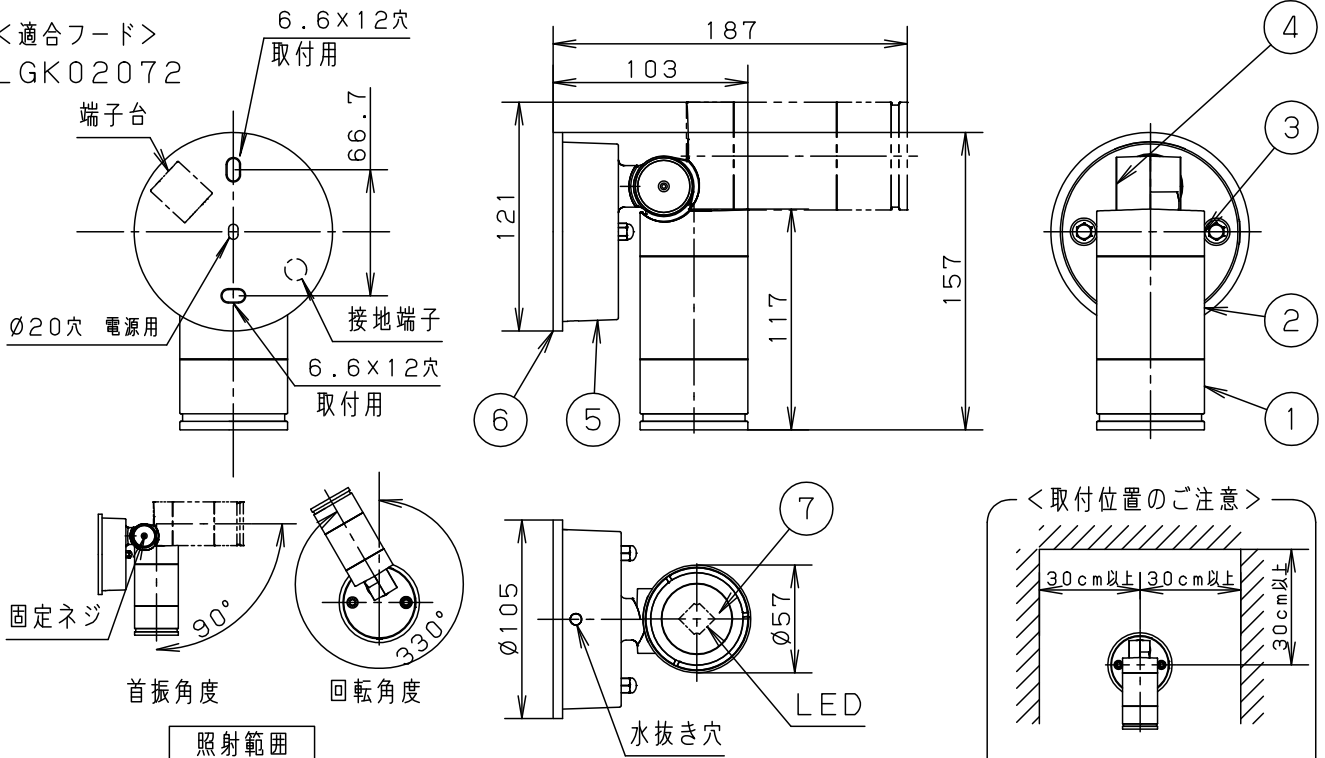

<適合フード>  
LGK02072

照射範囲  
・照射角度は固定ネジをゆるめて変えてください。

・電源ユニット内蔵型・集光タイプ

⚠ 安全に関するご注意

- ・防雨型器具です。浴室などの湿気の多い場所では使用しないでください。感電、火災の原因となります。
- ・壁面取付専用器具です。図面方向以外には取り付けしないでください。落下、感電、火災の原因となります。
- ・取付面よりも大きな壁面に取り付けてください。
- ・調光器と組み合わせて使用しないでください。火災の原因となります。
- ・LEDを直視しないでください。目の痛みの原因となることがあります。
- ・取付面と取付パッキンのスキマおよびパッキン外周部にシール剤を塗ってください。また、背面より水のかかる場所へ設置しないでください。指定外の取り付けは絶縁不良による感電の原因となります。パッキン外周部にもシール剤を塗りつけてください。

定格電圧	入力電流	消費電力	7	カバー	ガラス	透明	照射方向可動型 木ネジ部絶縁ゴム付 密閉型
AC100V	0.11A	5.9W	6	取付パッキン	EPTスポンジゴム	黒	
LED	電球色(2700K Ra83) 明るさ:60形ダイケル電球(広角)1灯器具相当		5	フランジ	アルミダイカスト	プラチナメタリック レザーステンアクリル塗装	品番 防雨型 LSEW6009YLE1
			4	アーム	アルミダイカスト	プラチナメタリック レザーステンアクリル塗装	
器具光束	426lm		3	下本体	アルミダイカスト	プラチナメタリック レザーステンアクリル塗装	品番 鶴田 LSEW6009YLE1
器具質量	0.7kg		2	本体	アルミダイカスト	素面:プラチナメタリック レザーステンアクリル塗装 前面:ホワイトアクリル塗装	
特記事項			1	枠	アルミダイカスト	プラチナメタリック レザーステンアクリル塗装	鶴田
			部番	部品名	材質・素材厚	備考	