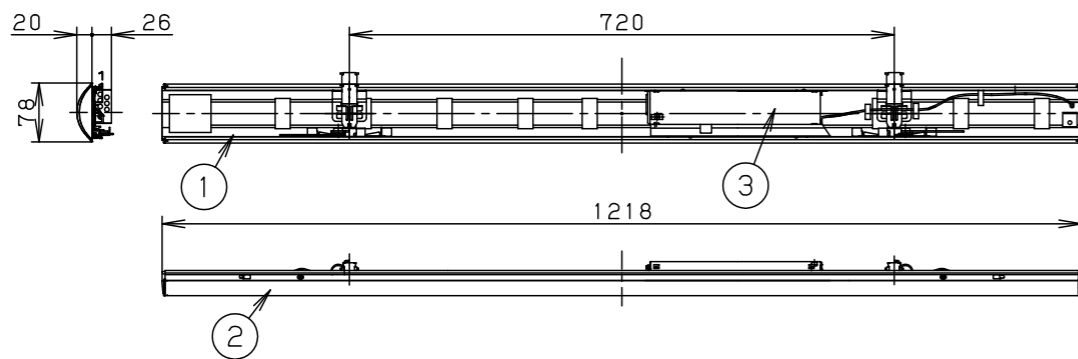

ライトバー品番と定格値

	ライトバー品番	定格電圧	定格値		
			AC100V	AC200V	AC242V
非調光	NNL4600BVC LE9	入力電流	0.51A	0.26A	0.21A
		消費電力	50.0W	50.0W	50.0W

<ご注意>

- 本図面はライトバーのみについて記載していますので、必ず組み合わせる専用本体の承認図もあわせてご覧ください。
- 専用本体でも組み合わせできない場合や、取り付けに制限がある場合があります。あらかじめご了承ください。

ホワイト マンセル 2.9GY9.6/0.2	5				品番	美光色タイプ 6900lm NNL4600BVC
LED 温白色 (3500K)	4					図番
器具質量 1.1kg (ライトバーのみ)	3	電源		ライトバーに組込	部番	
特記事項	2	カバー	ポリカーボネート	乳白		生産終了品 この器具は生産終了につき製造することができません
	1	フレーム	鋼板 (t0.5)	白色粉体塗装		
	部品名	材質・素材厚	備考	パナソニック株式会社		