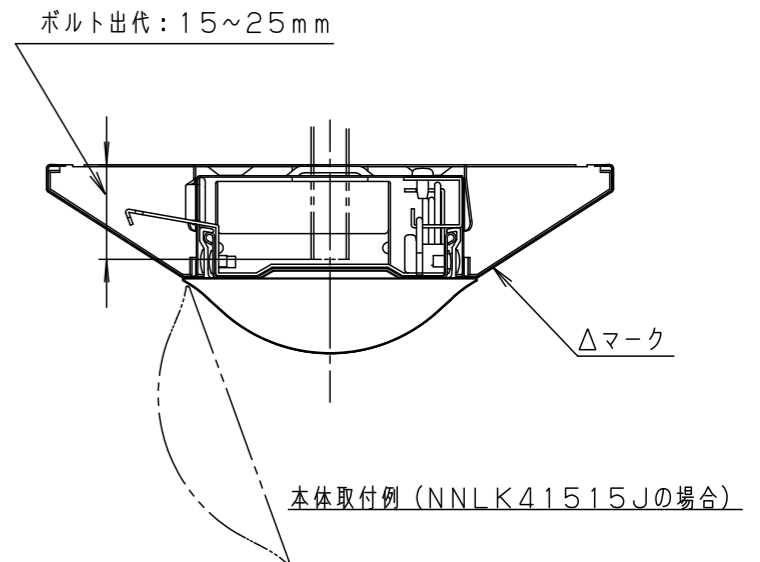

ライトバー品番と定格値

	ライトバー品番	定格電圧	定格値		
			AC100V	AC200V	AC242V
非調光	NNL4600BVC LE9	入力電流	0.51A	0.26A	0.21A
		消費電力	50.0W	50.0W	50.0W

<ご注意>

- 本図面はライトバーのみについて記載していますので、必ず組み合わせる専用本体の承認図もあわせてご覧ください。
- 専用本体でも組み合わせできない場合や、取り付けに制限がある場合があります。あらかじめご了承ください。

ホワイト マンセル 2.9GY9.6/0.2	5				品番	美光色タイプ 6900lm NNL4600BVC
LED 温白色 (3500K)	4					図番
器具質量 1.1kg (ライトバーのみ)	3	電源		ライトバーに組込	部番	
特記事項	2	カバー	ポリカーボネート	乳白		生産終了品 この器具は生産終了につき製造することができません
	1	フレーム	鋼板 (t0.5)	白色粉体塗装		
	部品名	材質・素材厚	備考	パナソニック株式会社		