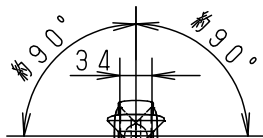

⚠ 注意：商品には寿命があります。詳細はCLX2021AAをご参照ください。

調光ボリューム
OFF/ONスイッチ
USB端子
DC5V 0.5A