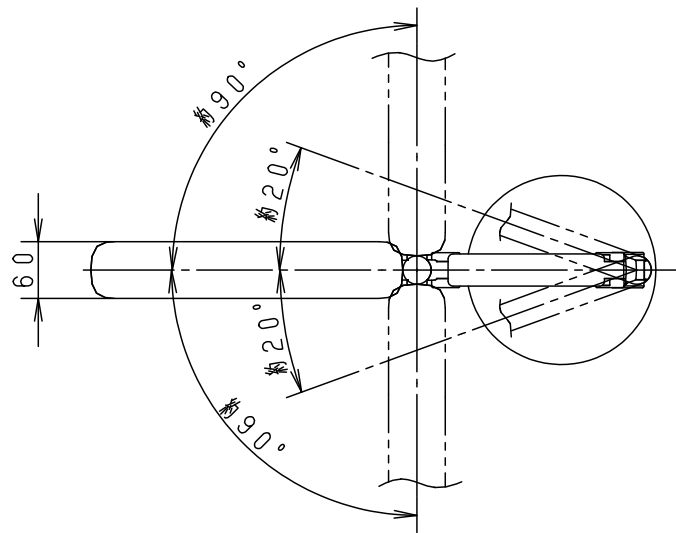

⚠ 注意：商品には寿命があります。詳細はCLX2021AAをご参照ください。

調光ボリューム
OFF/ONスイッチ
USB端子
DC5V 0.5A

- ・調光ボリューム付（100%～約20%）
 - ・USB端子付
- <使用上のご注意>
- ・LEDはバラツキがあるため同一商品でも商品ごとに発光色、明るさが異なる場合があります。
 - ・可動範囲以上には動きません。無理に動かそうとすると器具破損の原因となります。
 - ・器具の近くでは、ラジオやテレビなどの音響、映像機器に雑音が入る場合があります。

⚠ 安全に関するご注意

- ・一般屋内用器具です。屋外や水気、湿気のある所では使用しないでください。絶縁不良による感電の原因となります。
- ・ベッドや枕元、カーテンの近くで使用しないでください。火災の原因となります。
- ・LEDを直視しないでください。目の痛みの原因となることがあります。

入力電流	0.21A	消費電力	11.1W	6	アダプタ		ブラック 約1.7m	
LED	昼光色(6200K Ra83) LEDスタンドJIS照度:AA形		5	上セード	PC樹脂	ホワイト	品番 SQ436	
			4	下セード	PC樹脂	ホワイト		
器具質量	2.3kg		3	上アーム	PC樹脂	ホワイト		
特記事項			2	下アーム	PC樹脂	ホワイト	生産終了品 本器具は製造できません	
			1	ベース	PC樹脂	ホワイト		
			部番	部品名	材質・素材厚	備考		パナソニック株式会社

単位：mm 第三角法（JIS A-4）

SQ436-K