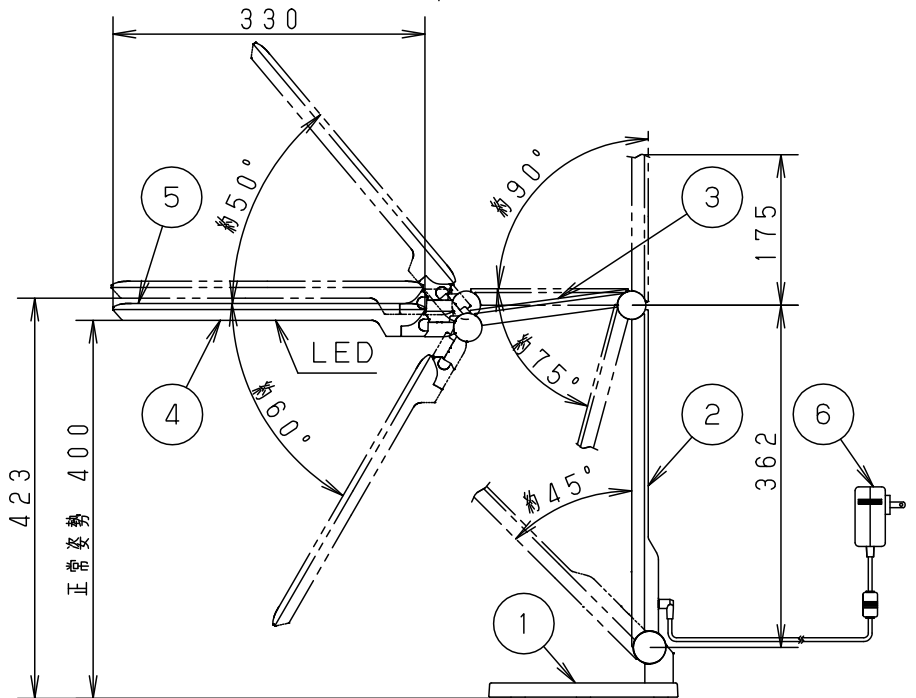

⚠ 注意：商品には寿命があります。詳細はCLX2021AAをご参照ください。

調光ボリューム
OFF/ONスイッチ
USB端子
DC5V 0.5A

- ・調光ボリューム付（100%～約20%）
 - ・USB端子付
- <使用上のご注意>
- ・LEDはバラツキがあるため同一商品でも商品ごとに発光色、明るさが異なる場合があります。
 - ・可動範囲以上には動きません。無理に動かそうとすると器具破損の原因となります。
 - ・器具の近くでは、ラジオやテレビなどの音響、映像機器に雑音が入る場合があります。

⚠ 安全に関するご注意

- ・一般屋内用器具です。屋外や水気、湿気のある所では使用しないでください。絶縁不良による感電の原因となります。
- ・ベッドや枕元、カーテンの近くで使用しないでください。火災の原因となります。
- ・LEDを直視しないでください。目の痛みの原因となることがあります。

入力電流	0.21A	消費電力	11.1W	6	アダプタ		ブラック 約1.7m	
LED	昼光色(6200K Ra83) LEDスタンドJIS照度:AA形		5	上セード	PC樹脂	ホワイト	品番 SQ436	
			4	下セード	PC樹脂	ホワイト		
器具質量	2.3kg		3	上アーム	PC樹脂	ホワイト		
特記事項			2	下アーム	PC樹脂	ホワイト	生産終了品 本器具は製造できません	
			1	ベース	PC樹脂	ホワイト		
			部番	部品名	材質・素材厚	備考		パナソニック株式会社

単位：mm 第三角法（JIS A-4）

SQ436-K