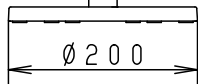

1. ・調光ボリューム付（100%～約20%）
   - ・USB端子付
2. <使用上のご注意>
3. ・LEDはバラツキがあるため同一商品でも商品ごとに発光色、明るさが異なる場合があります。
   - ・可動範囲以上には動きません。無理に動かそうとすると器具破損の原因となります。
   - ・器具の近くでは、ラジオやテレビなどの音響、映像機器に雑音が入る場合があります。

⚠ 安全に関するご注意

- ・一般屋内用器具です。屋外や水気、湿気のある所では使用しないでください。絶縁不良による感電の原因となります。
- ・ベッドや枕元、カーテンの近くで使用しないでください。火災の原因となります。
- ・LEDを直視しないでください。目の痛みの原因となることがあります。

入力電流	0.21A	消費電力	11.1W	6	アダプタ		ブラック 約1.7m	
LED	昼光色(6200K Ra83) LEDスタンドJIS照度:AA形		5	上セード	PC樹脂	ホワイト	品番 SQ436	
			4	下セード	PC樹脂	ホワイト		
器具質量	2.3kg		3	上アーム	PC樹脂	ホワイト		
特記事項			2	下アーム	PC樹脂	ホワイト	生産終了品 本器具は製造できません	
			1	ベース	PC樹脂	ホワイト		
			部番	部品名	材質・素材厚	備考		パナソニック株式会社

単位：mm 第三角法（JIS A-4）

SQ436-K