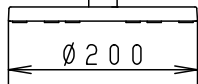

1. ・調光ボリューム付（100%～約20%）
   - ・USB端子付
2. <使用上のご注意>
3. ・LEDはバラツキがあるため同一商品でも商品ごとに発光色、明るさが異なる場合があります。
   - ・可動範囲以上には動きません。無理に動かそうとすると器具破損の原因となります。
   - ・器具の近くでは、ラジオやテレビなどの音響、映像機器に雑音が入る場合があります。

⚠ 安全に関するご注意

- ・一般屋内用器具です。屋外や水気、湿気のある所では使用しないでください。絶縁不良による感電の原因となります。
- ・ベッドや枕元、カーテンの近くで使用しないでください。火災の原因となります。
- ・LEDを直視しないでください。目の痛みの原因となることがあります。

入力電流	0.21A	消費電力	11.1W	6	アダプタ		ブラック 約1.7m	品番 SQ437
LED	昼光色(6200K Ra83) LEDスタンドJIS照度:AA形		5	上セード	PC樹脂	ブラック		
			4	下セード	PC樹脂	ブラック		
器具質量	2.3kg		3	上アーム	PC樹脂	ブラック		
特記事項			2	下アーム	PC樹脂	ブラック		生産終了品 本器具は製造できません
			1	ベース	PC樹脂	ブラック		
			部番	部品名	材質・素材厚	備考	パナソニック株式会社	

単位：mm 第三角法（JIS A-4）

SQ437-K