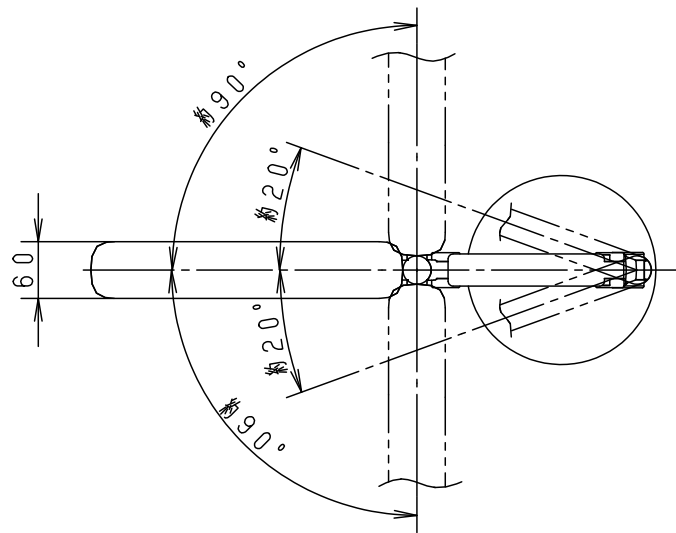

⚠ 注意：商品には寿命があります。詳細はCLX2021AAをご参照ください。

調光ボリューム
OFF/ONスイッチ
USB端子
DC5V 0.5A

- ・調光ボリューム付（100%～約20%）
 - ・USB端子付
- <使用上のご注意>
- ・LEDはバラツキがあるため同一商品でも商品ごとに発光色、明るさが異なる場合があります。
 - ・可動範囲以上には動きません。無理に動かそうとすると器具破損の原因となります。
 - ・器具の近くでは、ラジオやテレビなどの音響、映像機器に雑音が入る場合があります。

⚠ 安全に関するご注意

- ・一般屋内用器具です。屋外や水気、湿気のある所では使用しないでください。絶縁不良による感電の原因となります。
- ・ベッドや枕元、カーテンの近くで使用しないでください。火災の原因となります。
- ・LEDを直視しないでください。目の痛みの原因となることがあります。

入力電流	0.21A	消費電力	11.1W	6	アダプタ		ブラック 約1.7m	品番 SQ437
LED	昼光色(6200K Ra83) LEDスタンドJIS照度:AA形		5	上セード	PC樹脂	ブラック		
			4	下セード	PC樹脂	ブラック		
器具質量	2.3kg		3	上アーム	PC樹脂	ブラック		
特記事項			2	下アーム	PC樹脂	ブラック		<div style="border: 1px solid black; padding: 2px; text-align: center;"> 生産終了品 <small>本器具は製造できません</small> </div>
			1	ベース	PC樹脂	ブラック		
			部番	部品名	材質・素材厚	備考	パナソニック株式会社	

単位：mm 第三角法（JIS A-4）

SQ437-K