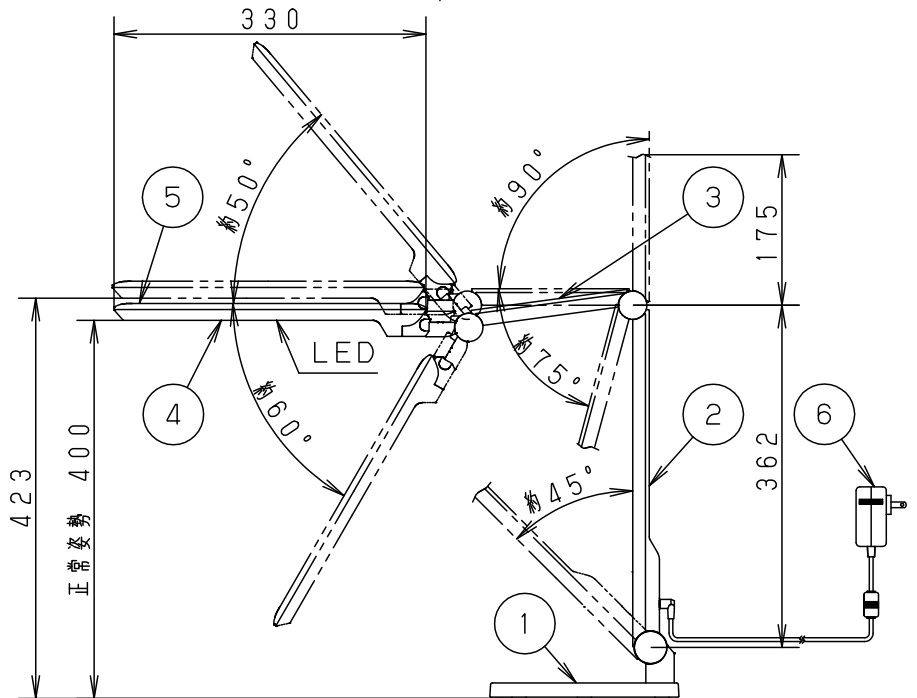

⚠ 注意：商品には寿命があります。詳細はCLX2021AAをご参照ください。

調光ボリューム
OFF/ONスイッチ
USB端子
DC5V 0.5A

- ・調光ボリューム付（100%～約20%）
 - ・USB端子付
- <使用上のご注意>
- ・LEDはバラツキがあるため同一商品でも商品ごとに発光色、明るさが異なる場合があります。
 - ・可動範囲以上には動きません。無理に動かそうとすると器具破損の原因となります。
 - ・器具の近くでは、ラジオやテレビなどの音響、映像機器に雑音が入る場合があります。

⚠ 安全に関するご注意

- ・一般屋内用器具です。屋外や水気、湿気のある所では使用しないでください。絶縁不良による感電の原因となります。
- ・ベッドや枕元、カーテンの近くで使用しないでください。火災の原因となります。
- ・LEDを直視しないでください。目の痛みの原因となることがあります。

入力電流	0.21A	消費電力	11.1W	6	アダプタ		ブラック 約1.7m	品番 SQ437
LED	昼光色(6200K Ra83) LEDスタンドJIS照度:AA形		5	上セード	PC樹脂	ブラック		
			4	下セード	PC樹脂	ブラック		
器具質量	2.3kg		3	上アーム	PC樹脂	ブラック		
特記事項			2	下アーム	PC樹脂	ブラック		<div style="border: 1px solid black; padding: 2px; text-align: center;"> 生産終了品 <small>本器具は製造できません</small> </div>
			1	ベース	PC樹脂	ブラック		
			部番	部品名	材質・素材厚	備考	パナソニック株式会社	

単位：mm 第三角法（JIS A-4）

SQ437-K