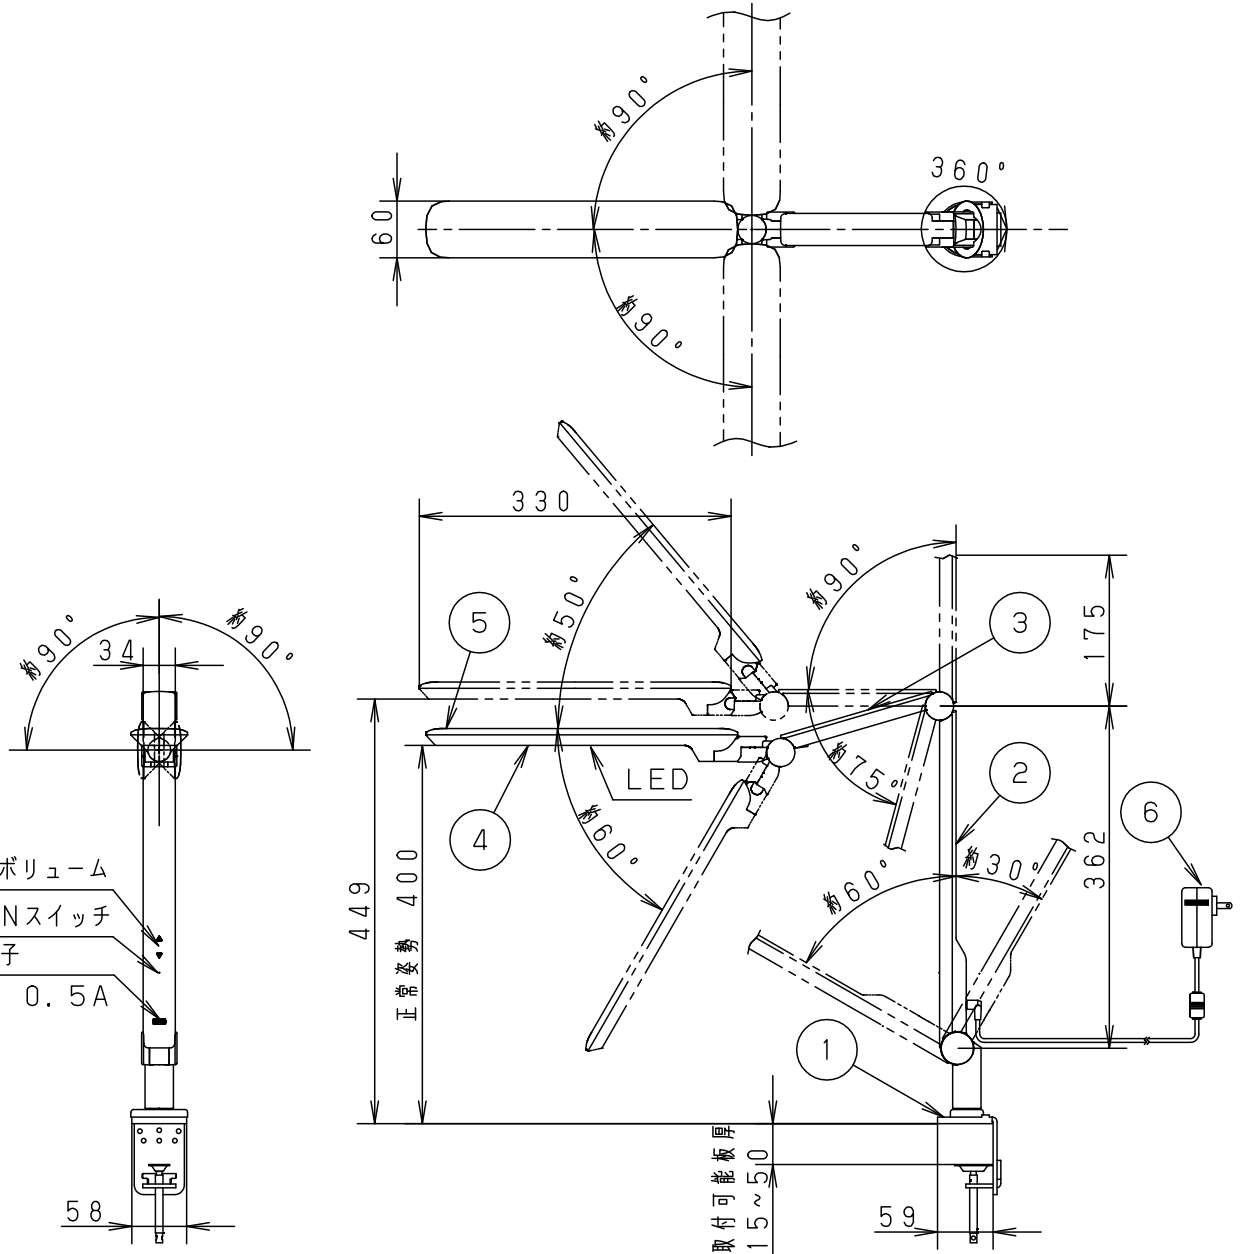

⚠ 注意：商品には寿命があります。詳細はCLX2021AAをご参照ください。

1. ・調光ボリューム付（100%～約20%）
   - ・USB端子付
2. <使用上のご注意>
3. ・LEDはバラツキがあるため同一商品でも商品ごとに発光色、明るさが異なる場合があります。
   - ・可動範囲以上には動きません。無理に動かそうとすると器具破損の原因となります。
   - ・器具の近くでは、ラジオやテレビなどの音響、映像機器に雑音が入る場合があります。

⚠ 安全に関するご注意

- ・一般屋内用器具です。屋外や水気、湿気のある所では使用しないでください。絶縁不良による感電の原因となります。
- ・ベッドや枕元、カーテンの近くで使用しないでください。火災の原因となります。
- ・LEDを直視しないでください。目の痛みの原因となることがあります。

入力電流	0.21A	消費電力	11.1W	6	アダプタ		ブラック 約1.7m	品番 SQ438
LED	昼光色(6200K Ra83) LEDスタンドJIS照度:AA形		5	上セード	PC樹脂	ホワイト		
			4	下セード	PC樹脂	ホワイト		
器具質量	1.0kg		3	上アーム	PC樹脂	ホワイト		
特記事項			2	下アーム	PC樹脂	ホワイト		
			1	取付金具		ブラック		
			部番	部品名	材質・素材厚	備考		
								生産終了品 本器具は製造できません
								パナソニック株式会社

単位：mm 第三角法 (JIS A-4)

SQ438-K