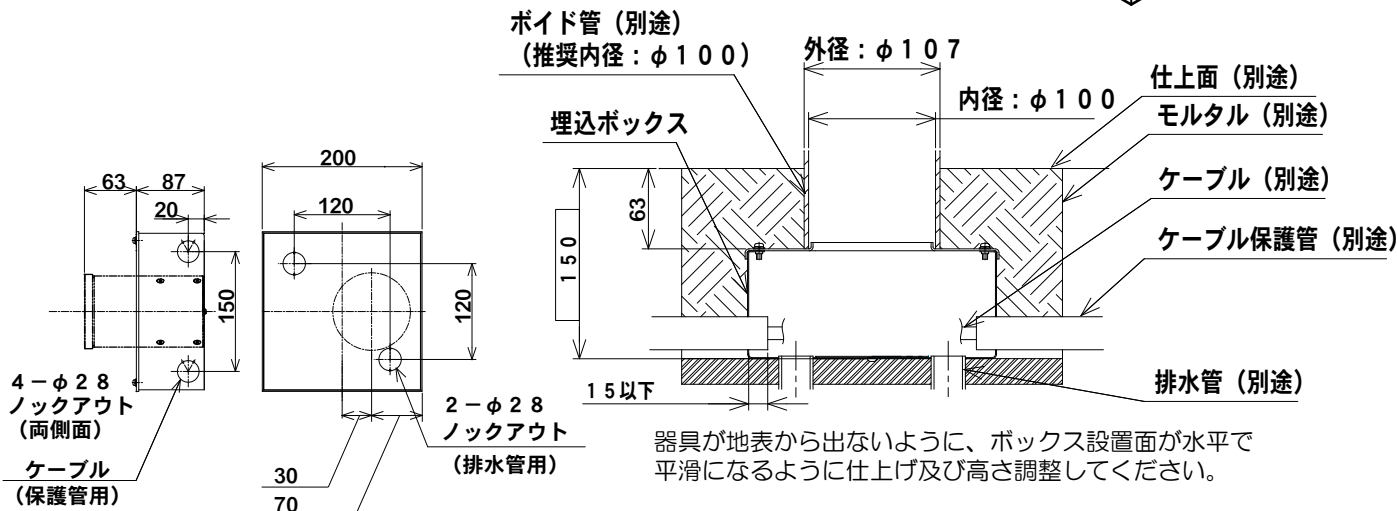

各部のなまえと取付方法

1. 埋込ボックスの設置

- ・埋込ボックスを施工面設置し、ケーブル保護管 (別途) 及び排水保護管 (別途)、ケーブル (別途) を引き込む (下図参照)。

電源線工事は、JIS C3653 電力用ケーブルの地中埋設の施工方法 (屋外配線) にしたがう。

不備があると不点・浸水・感電・火災の原因となります。

2. ケーブルのアース線と埋込ボックスのアース端子を接続する

- ・取付ネジ (4本) で埋込ボックスに上本体を取り付けてから周辺をモルタルなど (別途) で処理する。
- ・詳細は器具の取扱説明書にしたがい施工を行う。