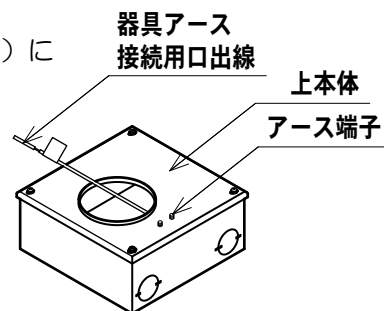

各部のなまえと取付方法

1. 埋込ボックスの設置

- ・埋込ボックスを施工面設置し、ケーブル保護管 (別途) 及び排水保護管 (別途)、ケーブル (別途) を引き込む (下図参照)。

電源線工事は、JIS C3653 電力用ケーブルの地中埋設の施工方法 (屋外配線) にしたがう。

不備があると不点・浸水・感電・火災の原因となります。

2. ケーブルのアース線と埋込ボックスのアース端子を接続する

- ・取付ネジ (4本) で埋込ボックスに上本体を取り付けてから周辺をモルタルなど (別途) で処理する。
- ・詳細は器具の取扱説明書にしたがい施工を行う。

器具が地表から出ないように、ボックス設置面が水平で平滑になるように仕上げ及び高さ調整してください。

・ご使用前にこの取扱説明書を必ずお読みのうえ、正しくお使いください。

安全に関するご注意 **警告**

- 埋込ボックスを改造しない。不点・浸水・感電・火災の原因となります。

 **注意**

- 埋込ボックスには寿命があります。
設置して10年経つと、外観に異常がなくても内部の劣化は進行しています。
点検・交換してください。
※使用条件は周囲温度30℃、1日10時間点灯です。
 - ・1年に1回は「安全チェックシート」に基づき自主点検してください。
3年に1回は工事店等の専門家による点検をお受けください。（チェックシート番号：CLX2021JA）
点検せずに長期間使い続けるとまれに落下・感電・火災などに至る場合があります。
- 埋込ボックス、器具の施工は、必ず工事店・電器店（有資格者）に依頼してください。
一般の方の施工は、法律で禁止されています。