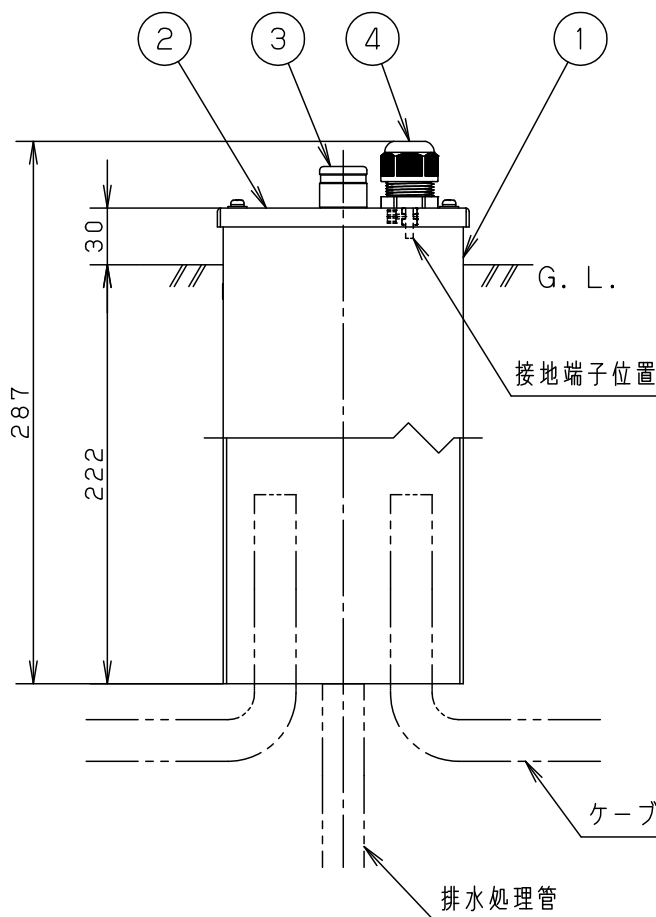

<施工上のご注意>

- 人が容易に触れる場所に設置される場合は、照明器具が動かないように、本埋込ボックスをモルタル等で固定してください。

<使用上のご注意>

- 海岸隣接地帯では、塩害により短期間で錆が発生するおそれがあります。
- 推奨電線管：パナソニック製パナフレキエースDM322（PF管呼び22：JIS C8411）をご使用ください。

⚠ 安全に関するご注意

- 次のような場所では使用しないでください。
火災・感電の原因となります。
- くぼ地等の水のたまる場所
- 草、木などが成長して器具がおおわれたり、落ち葉がたまるような場所
- 傾斜した場所
- 浴室などの湿気の多い場所

<適合器具>

- LGW40823LE1
- LGW40824LE1

適合電源ケーブル (3心)
VVF、VVR; $\phi 1.6 \sim 2.0$
VVR、VCT、2PNCT; $1.25 \sim 2 \text{mm}^2$

	5				品番	
	4	ケーブルグラウンド	ナイロン	ブラック	LGK03510	
器具質量	1.1kg	3	固定台	アルミ		ミディアムグレーメタリック アクリル塗装
特記事項	2	取付台	銅板 (t1.6) Zn-Al系合金メッキ	ミディアムグレーメタリック アクリル塗装	鶴田	安積
	1	埋込ボックス	アルミ押出材	ミディアムグレーメタリック アクリル塗装		
部番		部品名	材質・素材厚	備考	パナソニック株式会社	