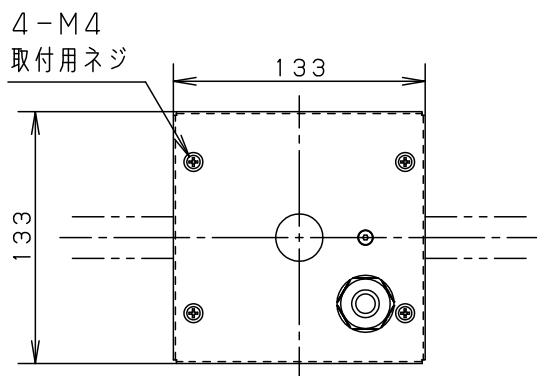

<施工上のご注意>

- 人が容易に触れる場所に設置される場合は、照明器具が動かないように、本埋込ボックスをモルタル等で固定してください。

<使用上のご注意>

- 海岸隣接地帯では、塩害により短期間で錆が発生するおそれがあります。
- 推奨電線管：パナソニック製パナフレキエースDM322（PF管呼び22：JIS C8411）をご使用ください。

⚠ 安全に関するご注意

- 次のような場所では使用しないでください。
  火災・感電の原因となります。
- くぼ地等の水のたまる場所
- 草、木などが成長して器具がおおわれたり、落ち葉がたまるような場所
- 傾斜した場所
- 浴室などの湿気の多い場所

<適合器具>

- LGW40823LE1
- LGW40824LE1

適合電源ケーブル (3心)
VVF、VVR; $\phi 1.6 \sim 2.0$
VVR、VCT、2PNCT; $1.25 \sim 2 \text{mm}^2$

	5				品番		
	4	ケーブルグラウンド	ナイロン	ブラック	LGK03510		
器具質量	1.1kg	3	固定台	アルミ		ミディアムグレーメタリック アクリル塗装	
特記事項	2	取付台	銅板 (t1.6) Zn-Al系合金メッキ	ミディアムグレーメタリック アクリル塗装	鶴田	安積	
	1	埋込ボックス	アルミ押出材	ミディアムグレーメタリック アクリル塗装			
部番		部品名	材質・素材厚	備考	パナソニック株式会社