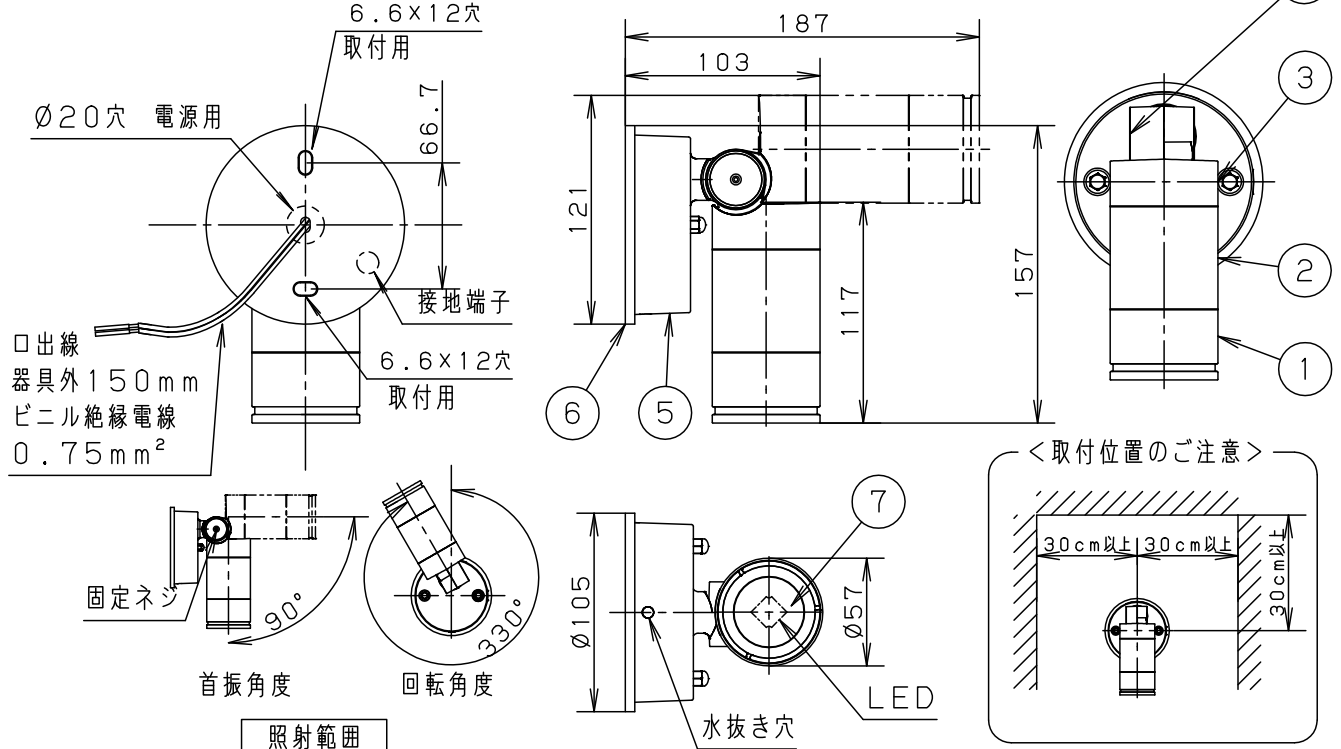

⚠ 注意：商品には寿命があります。詳細はCLX2021AAをご参照ください。

<使用上のご注意>

- ほたるスイッチと接続する場合は1回路につき、スイッチ3個までで、ご使用ください。
(4個以上のほたるスイッチと接続すると、スイッチを切にしても器具が消灯しないことがあります。)
- 器具に直射日光が当たる状態で点灯させないでください。温度上昇による短寿命の原因となります。
- LEDにはバラツキがあるため、同一品番商品でも商品ごとに発光色・明るさが異なる場合があります。
- 海岸隣接地帯では、塩害により短期間で錆が発生するおそれがあります。
- 器具の近くでは、ラジオやテレビなどの音響、映像機器に雑音が入る場合があります。
- この器具の近くでは、電子錠などに使用する光周波方式のリモコンが動作しない場合がごくまれにありますので、ご注意ください。
- 電源線は2.0mm²以下またはφ2以下をご使用ください。

• 照射角度は固定ネジをゆるめて変えてください。

• 電源ユニット内蔵型

⚠ 安全に関するご注意

- 防雨型器具です。浴室などの湿気の多い場所では使用しないでください。感電、火災の原因となります。
- 壁面取付専用器具です。図面方向以外には取り付けないでください。落下、感電、火災の原因となります。
- 取付面よりも大きな壁面に取り付けてください。
- 調光器と組み合わせて使用しないでください。火災の原因となります。
- LEDを直視しないでください。目の痛みの原因となることがあります。
- 取付面と取付パッキンのスキマおよびパッキン外周部にシーラントを塗ってください。また、背面より水のかかる場所へ設置しないでください。指定外の取付は絶縁不良による感電の原因となります。パッキン外周部にもシーラントを塗りつけてください。