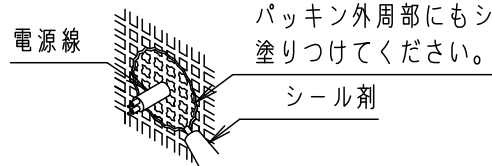

定格電圧	入力電流	消費電力	7	カバー	ガラス	透明	• 木ネジ部絶縁ゴム付 • 密閉型	
AC100V	0.11A	5.9W	6	取付パッキン	EPTスポンジゴム	黒		
LED	電球色(3000K Ra83) 明るさ:60形ダイケル電球(広角)1灯器具相当		5	フランジ	アルミダイカスト	ミディアムグレーメタリック アクリル塗装	品番	
器具光束	445lm		4	アーム	アルミダイカスト	ミディアムグレーメタリック アクリル塗装	防雨型	
器具質量	0.7kg		3	下本体	アルミダイカスト	ミディアムグレーメタリック アクリル塗装	LGW41803LE1	
特記事項			2	本体	アルミダイカスト	外面:ミディアムグレーメタリックアクリル塗装 内面:ホワイトアクリル塗装	鶴田 安積	
			1	枠	アルミダイカスト	ミディアムグレーメタリック アクリル塗装		
				部番	部品名	材質・素材厚	備考	パナソニック株式会社