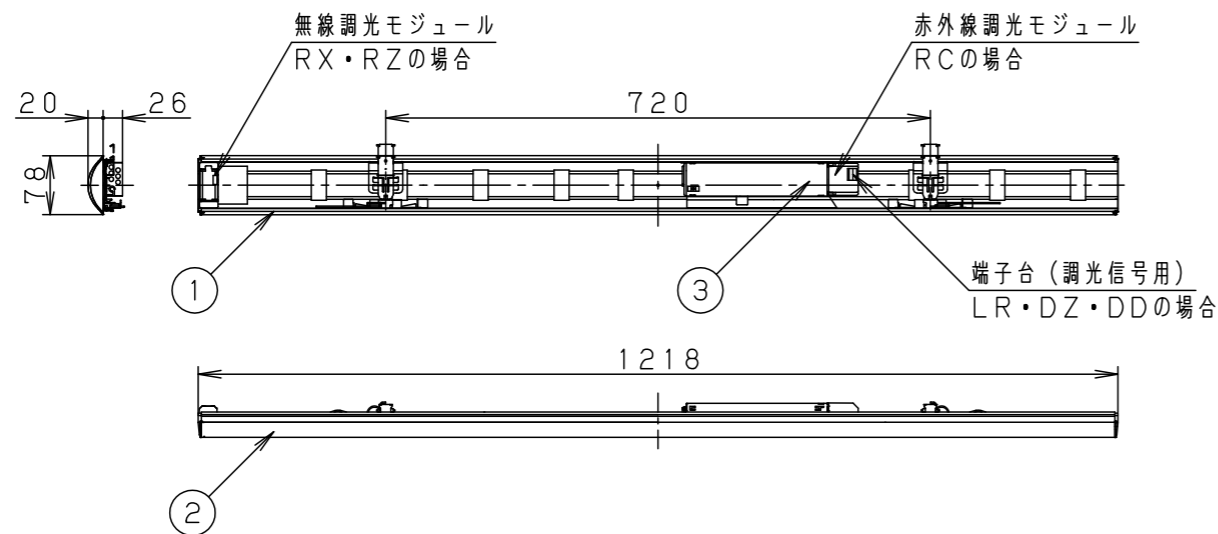

ボルト出代：15～25mm

本体取付例 (NNLK41515Jの場合)

<ご注意>

- 本図面はライトバーのみについて記載していますので、必ず組み合わせる専用本体の承認図もあわせてご覧ください。
- 専用本体でも組み合わせできない場合や、取り付けに制限がある場合があります。あらかじめご了承ください。

<使用上のご注意>

- LED素子にはばらつきがあるため、同じ品番のライトバーでも光色・明るさが異なる場合があります。あらかじめご了承ください。
- 照射距離が近い時や照射面によっては光ムラが気になる場合があります。あらかじめご了承ください。
- 一般屋内でご使用の場合でも、器具周囲に硫黄成分が存在する場所では使用しないでください。(一部の食品や薬品・紙類また、車の排気ガスにも硫黄成分が含まれます。) 光学性能に影響を与える場合があります。
- 点灯直後・消灯直後にプラスチックの伸縮によるきしみ音が発生する場合がありますが、故障や異常ではありません。
- 静かな環境や密集取り付け・密閉取り付けでご使用の場合、きしみ音が気になる場合があります。このような場合は直管LEDなどのプラスチック製カバーのないタイプをおすすめします。
- 点灯させる際に、明るくなるまでの時間や動作がライトバーの品種により異なる場合があります。あらかじめご了承ください。
- バーコードリーダーの機種によっては器具付近で使用した場合、読み取り感度が鈍くなる場合があります。この場合には、器具との距離を離すか、遮蔽するなどの対策を講じてください。
- 虫の飛来が多い場所で使用される場合、まれにライトバー内に虫が侵入するおそれがあります。このような場合は防湿・防雨型ベースライトなどの防虫仕様器具をおすすめします。
- 適合コントロールをご使用の場合 (RX・RZ・RC・LR・DZ・DDの場合のみ) 詳細は起動方式の説明書 (LR-KGなど) をご覧ください。

ホワイト マンセル 2.9GY9.6/0.2	5				品番	一般タイプ 明るさ:5200lmタイプ NNL4500ENT		林 三 棚 枝 橋
LED 昼白色 (5000K Ra83)	4					図番	NNL4500ENT-K7	
器具質量 1.1kg (ライトバーのみ)	3	電源		ライトバーに組込	単位: mm		第三角法	
特記事項	2	カバー	ポリカーボネート	乳白				
	1	フレーム	鋼板 (t0.5)	白色粉体塗装				
	部番	部品名	材質・素材厚	備考	パナソニック株式会社			