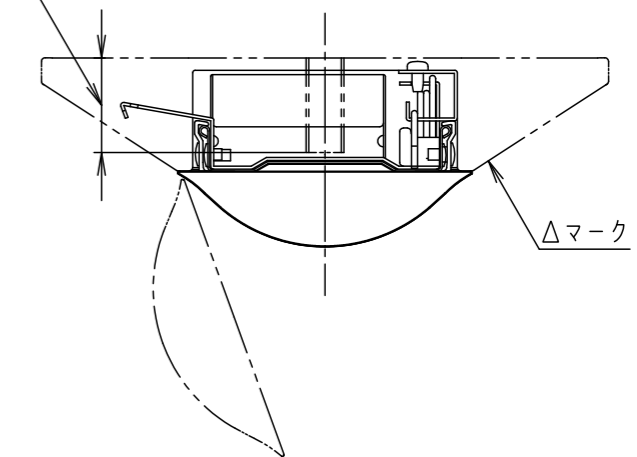

⚠ 注意：商品には寿命があります。詳細はCLX2021HAをご参照ください。

⚠ 安全に関するご注意

- 一般屋内用器具です。直射日光の当たる場所、湿気の多い場所、振動の強い場所、雨水のかかる場所、風の強い場所、腐食性ガスの発生する場所、粉じんの発生する場所では使用しないでください。落下・感電・火災の原因となります。
- 周囲温度は、5～35℃で使用してください。指定以外の使用温度で使用すると、火災やちらつき・短寿命の原因となります。
- 器具本体およびライトバーは単独で使用できません。必ずパナソニック製iDシリーズ専用本体とライトバーの組み合わせで使用してください。落下・感電・火災の原因となります。
- カバーに衝撃を与えないでください。破損した場合、感電・火災の原因となります。

ライトバー品番と定格値

	ライトバー品番	定格電圧	定格値			
			AC100V	AC200V	AC242V	
WILIA無線調光タイプ	調光	NNL4500ENT RX9	入力電流	0.338A	0.168A	0.138A
			消費電力	32.5W	32.5W	32.5W
PiPit調光タイプ	調光	NNL4500ENT RZ9	入力電流	0.336A	0.167A	0.138A
			消費電力	32.3W	32.3W	32.3W
ウィズリモタイプ	調光	NNL4500ENT RC9	入力電流	0.331A	0.163A	0.135A
			消費電力	32.0W	32.0W	32.0W
一般タイプ	調光	NNL4500ENT LR9	入力電流	0.330A	0.163A	0.135A
	非調光	NNL4500ENT LE9	入力電流	0.330A	0.163A	0.135A
デジタル調光タイプ	調光	NNL4500ENT DZ9	入力電流	0.330A	0.163A	0.135A
			消費電力	31.9W	31.9W	31.9W
DALI-2調光タイプ	調光	NNL4500ENT DD9	入力電流	0.330A	0.163A	0.135A
			消費電力	31.9W	31.9W<!-- </td--> <td>31.9W</td>	

ボルト出代：15～25mm

本体取付例 (NNLK41515Jの場合)

<ご注意>

- 本図面はライトバーのみについて記載していますので、必ず組み合わせる専用本体の承認図もあわせてご覧ください。
- 専用本体でも組み合わせできない場合や、取り付けに制限がある場合があります。あらかじめご了承ください。

<使用上のご注意>

- LED素子にはばらつきがあるため、同じ品番のライトバーでも光色・明るさが異なる場合があります。あらかじめご了承ください。
- 照射距離が近い時や照射面によっては光ムラが気になる場合があります。あらかじめご了承ください。
- 一般屋内でご使用の場合でも、器具周囲に硫黄成分が存在する場所では使用しないでください。(一部の食品や薬品・紙類また、車の排気ガスにも硫黄成分が含まれます。) 光学性能に影響を与える場合があります。
- 点灯直後・消灯直後にプラスチックの伸縮によるきしみ音が発生する場合がありますが、故障や異常ではありません。
- 静かな環境や密集取り付け・密閉取り付けでご使用の場合、きしみ音が気になる場合があります。このような場合は直管LEDなどのプラスチック製カバーのないタイプをおすすめします。
- 点灯させる際に、明るくなるまでの時間や動作がライトバーの品種により異なる場合があります。あらかじめご了承ください。
- バーコードリーダーの機種によっては器具付近で使用した場合、読み取り感度が鈍くなる場合があります。この場合には、器具との距離を離すか、遮蔽するなどの対策を講じてください。
- 虫の飛来が多い場所で使用される場合、まれにライトバー内に虫が侵入するおそれがあります。このような場合は防湿・防雨型ベースライトなどの防虫仕様器具をおすすめします。
- 適合コントロールをご使用の場合 (RX・RZ・RC・LR・DZ・DDの場合のみ) 詳細は起動方式の説明書 (LR-KGなど) をご覧ください。