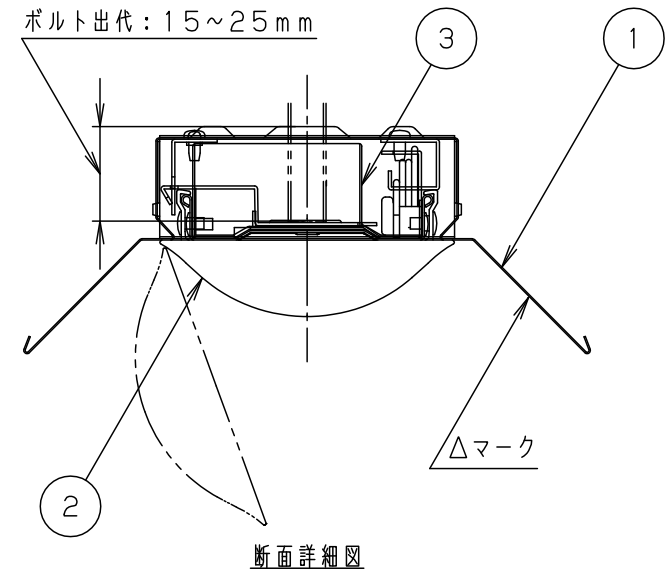

	組合せ品名	本体品番	ライトバー品番	定格電圧	定格値			器具光束・消費電力・消費効率	端子台容量
					AC100V	AC200V	AC242V		
調光	直付XLX210KDNC LA9	NNLK21517J	NNL2100DNJ LA9	入力電流	0.116A	0.060A	0.052A	1540lm・11.6W・132.7lm/W	20A
				消費電力	11.6W	11.6W	11.6W		
非調光	直付XLX210KDNC LE9	NNLK21517J	NNL2100DNJ LE9	入力電流	0.116A	0.060A	0.052A	1540lm・11.6W・132.7lm/W	
				消費電力	11.6W	11.6W	11.6W		
				突入電流	1.7A	4.6A	5.7A		