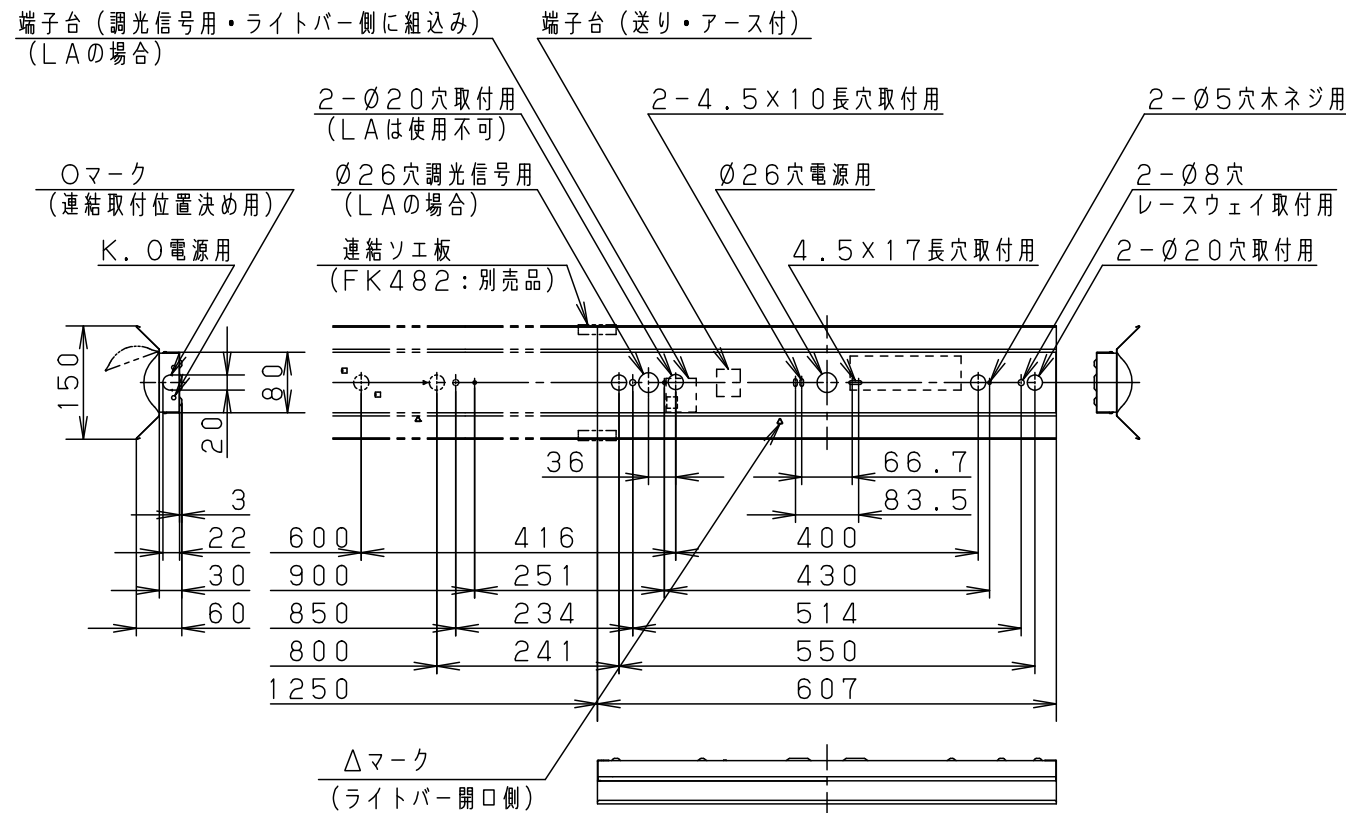

	組合せ品名	本体品番	ライトバー品番	定格電圧	定格値			器具光束・消費電力・消費効率	端子台容量
					AC100V	AC200V	AC242V		
調光	直付XLX210KDNC LA9	NNLK21517J	NNL2100DNJ LA9	入力電流	0.116A	0.060A	0.052A	1540lm・11.6W・132.7lm/W	20A
				消費電力	11.6W	11.6W	11.6W		
非調光	直付XLX210KDNC LE9	NNLK21517J	NNL2100DNJ LE9	入力電流	0.116A	0.060A	0.052A	1540lm・11.6W・132.7lm/W	
				消費電力	11.6W	11.6W	11.6W		
				突入電流	1.7A	4.6A	5.7A		