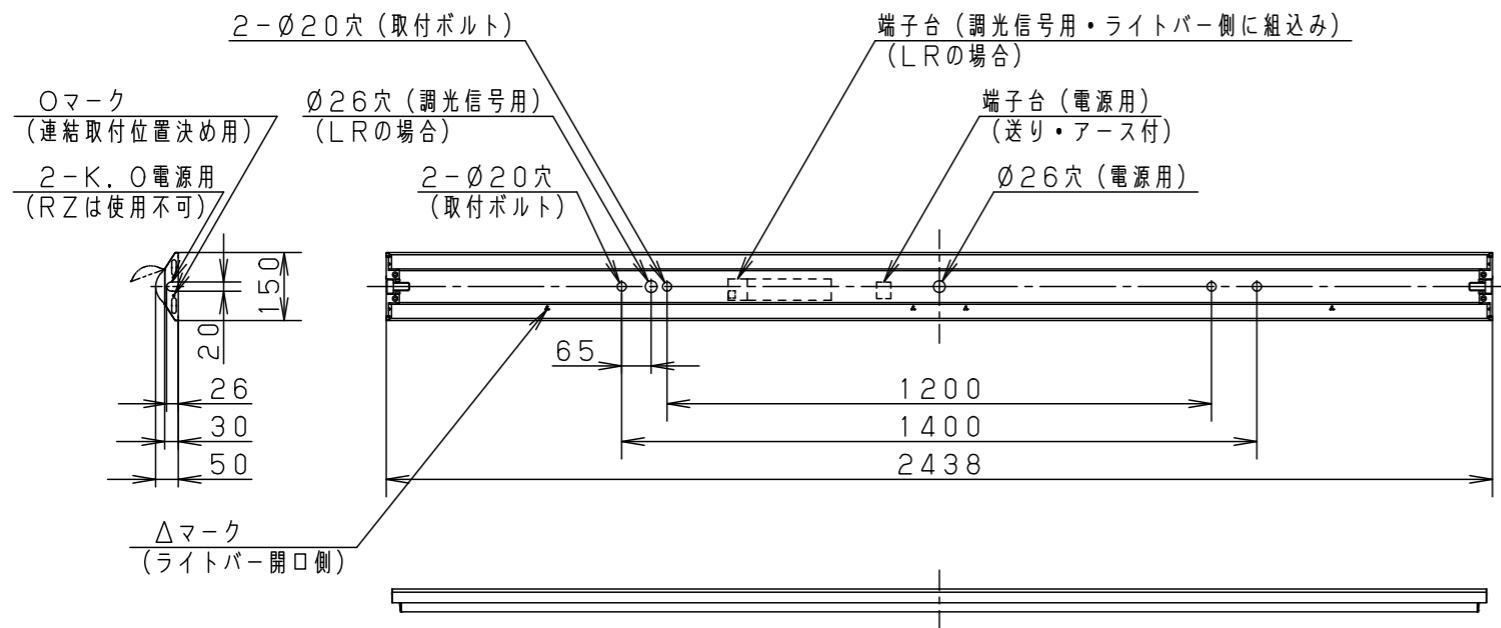

	組合せ品名	本体品番	ライトバー品番	定格電圧	定格値			器具光束・消費電力・消費効率	端子台容量
					AC100V	AC200V	AC242V		
PiPit調光	直付XLX860AEDJ RZ9	NNLK81515	NNL8600EDJ RZ9	入力電流 消費電力	0.410A 40.2W	0.208A 40.2W	0.176A 40.2W	6300lm・40.2W・156.7lm/W	14A
調光	直付XLX860AEDJ LR9		NNL8600EDJ LR9	入力電流 消費電力	0.404A 39.8W	0.204A 39.8W	0.173A 39.8W	6300lm・39.8W・158.2lm/W	
非調光	直付XLX860AEDJ LE9		NNL8600EDJ LE9	入力電流 消費電力	0.404A 39.8W	0.204A 39.8W	0.173A 39.8W	6300lm・39.8W・158.2lm/W	