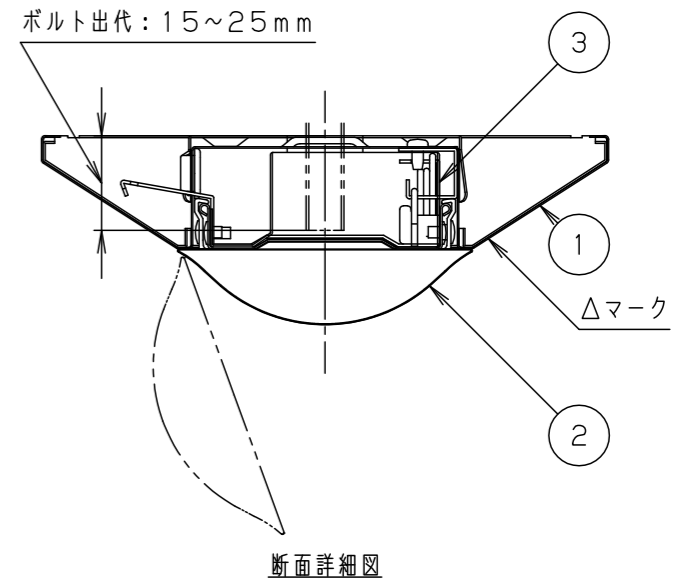

	組合せ品名	本体品番	ライトバー品番	定格電圧	定格値			器具光束・消費電力・消費効率	端子台容量
					AC100V	AC200V	AC242V		
PiPit調光	直付XLX860AEDJ RZ9	NNLK81515	NNL8600EDJ RZ9	入力電流 消費電力	0.410A 40.2W	0.208A 40.2W	0.176A 40.2W	6300lm・40.2W・156.7lm/W	14A
調光	直付XLX860AEDJ LR9		NNL8600EDJ LR9	入力電流 消費電力	0.404A 39.8W	0.204A 39.8W	0.173A 39.8W	6300lm・39.8W・158.2lm/W	
非調光	直付XLX860AEDJ LE9		NNL8600EDJ LE9	入力電流 消費電力	0.404A 39.8W	0.204A 39.8W	0.173A 39.8W	6300lm・39.8W・158.2lm/W	