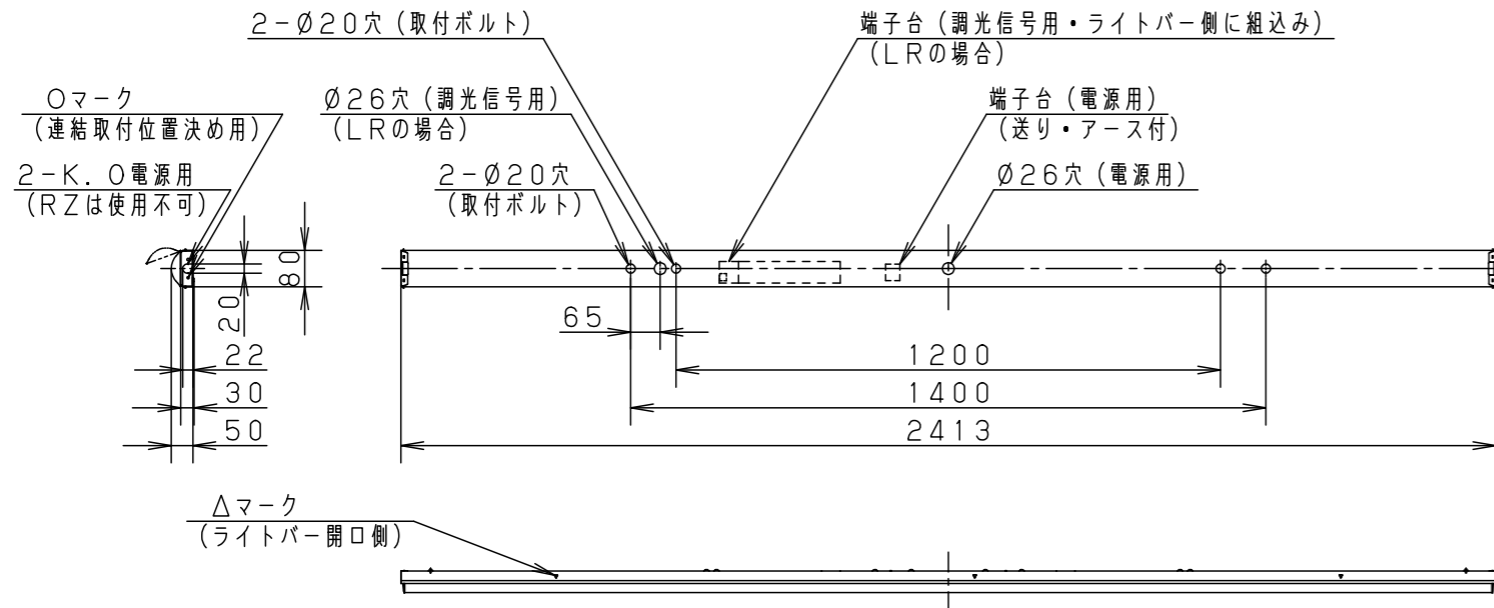

	組合せ品名	本体品番	ライトバー品番	定格電圧	定格値			器具光束・消費電力・消費効率	端子台容量
					AC100V	AC200V	AC242V		
PiPit調光	直付XLX860NEDJ RZ9	NNLK81509	NNL8600EDJ RZ9	入力電流 消費電力	0.410A 40.2W	0.208A 40.2W	0.176A 40.2W	6300lm・40.2W・156.7lm/W	14A
調光	直付XLX860NEDJ LR9		NNL8600EDJ LR9	入力電流 消費電力	0.404A 39.8W	0.204A 39.8W	0.173A 39.8W	6300lm・39.8W・158.2lm/W	
非調光	直付XLX860NEDJ LE9		NNL8600EDJ LE9	入力電流 消費電力	0.404A 39.8W	0.204A 39.8W	0.173A 39.8W	6300lm・39.8W・158.2lm/W	