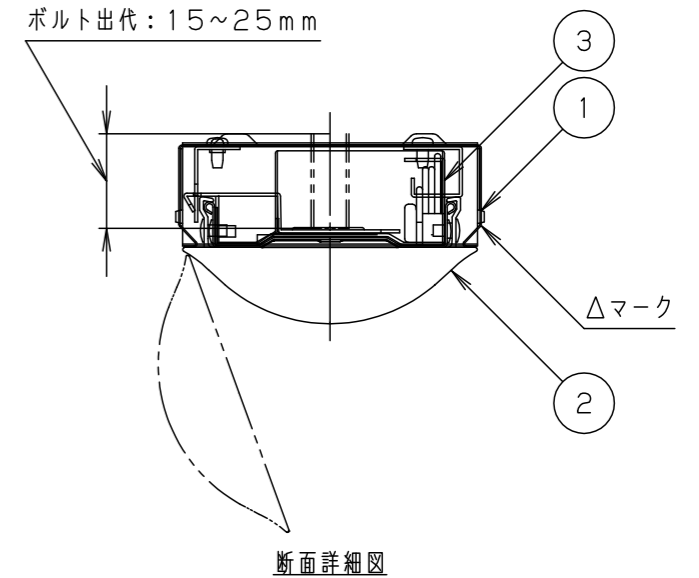

	組合せ品名	本体品番	ライトバー品番	定格電圧	定格値			器具光束・消費電力・消費効率	端子台容量
					AC100V	AC200V	AC242V		
PiPit調光	直付XLX860NEDJ RZ9	NNLK81509	NNL8600EDJ RZ9	入力電流 消費電力	0.410A 40.2W	0.208A 40.2W	0.176A 40.2W	6300lm・40.2W・156.7lm/W	14A
調光	直付XLX860NEDJ LR9		NNL8600EDJ LR9	入力電流 消費電力	0.404A 39.8W	0.204A 39.8W	0.173A 39.8W	6300lm・39.8W・158.2lm/W	
非調光	直付XLX860NEDJ LE9		NNL8600EDJ LE9	入力電流 消費電力	0.404A 39.8W	0.204A 39.8W	0.173A 39.8W	6300lm・39.8W・158.2lm/W	