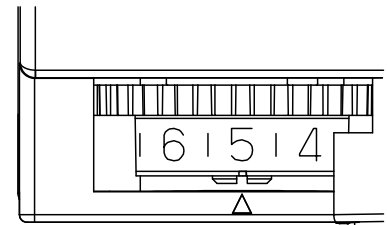

No.	1	2	3	4	5	6	7	8	9
	暗	明	切						
	30秒	2分	6分	30秒	2分	6分	30秒	2分	6分
	点灯する周囲の明るさ			点灯保持時間(分)					

例：点灯保持時間：2分
点灯を開始する周囲の明るさ：30 lx

- 点灯保持時間を約30秒、約2分、約6分の3段階の調整ができます。
- 器具が点灯を開始するときの周囲の明るさを約10 lx（暗）、約30 lx（明）、明るさ無視の3段階で調整できます。

注意

- 必ず壁スイッチを設置してください。
- センサによる点灯モードに異常が発生したとき、リセットできません。
- 旅行などの長期間の外出時に強制OFFできません。
- 検知範囲は気温、服装、人の移動速度、進入方向、検知物の熱量、器具の取付高さ、取付面の傾きなどにより変化します。
- 室温が体温に近づいたとき検知しにくくなります。
- 温風ヒーターなどで部屋暖房を行った場合、人がいないのに点灯したり、点灯したまま消灯しないことがあります。
- 下記の環境下での使用はお避けください。
  1. 反射の強い床のある場所
  2. 風などでゆれるカーテンや植物などがある場所
  3. 取付高さが3.0mを超える場所
  4. エアコンの吹き出し口に近い場所
  5. 急激な温度差のある場所（暖房器具等の近く）
  6. 他の照明器具に近い場所（40cm以内）