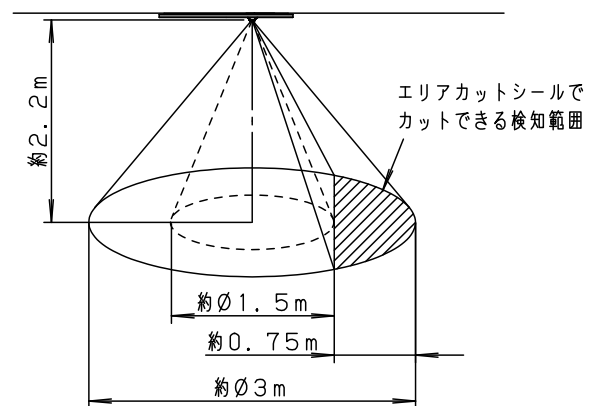

検知範囲

- 点線部は小さな動きでも検知する範囲です。
- 必ず点線部に便器がくるように取り付けてください。

本図面は2枚1組です 2/2

品番  
使用説明書  
LSEBC5067KLE1

今 奥  
岡 代

パナソニック株式会社