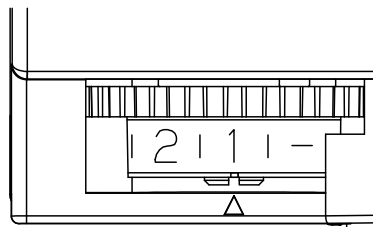

照明

1. 周囲が暗くなり、検知範囲内に人が入ると点灯します。
2. 検知範囲内で人が動いている間は点灯し、人がいなくなったり静止すると点灯保持時間後に消灯します。
  ※消灯約6秒前に少し暗くなりし、消灯をお知らせします。
  ※周囲の明るさが設定した明るさより明るい間は点灯しません。

ダイヤルの設定

蓋裏面