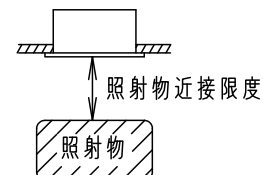

- ・調光器と組み合わせて使用しないでください。火災の原因となります。
- ・照射物近接限度内にドア開閉範囲や家具などの可燃物が近づかないように考慮して取り付けしてください。
  照射物の変色・火災の原因となります。
  【照射物近接限度10cm】