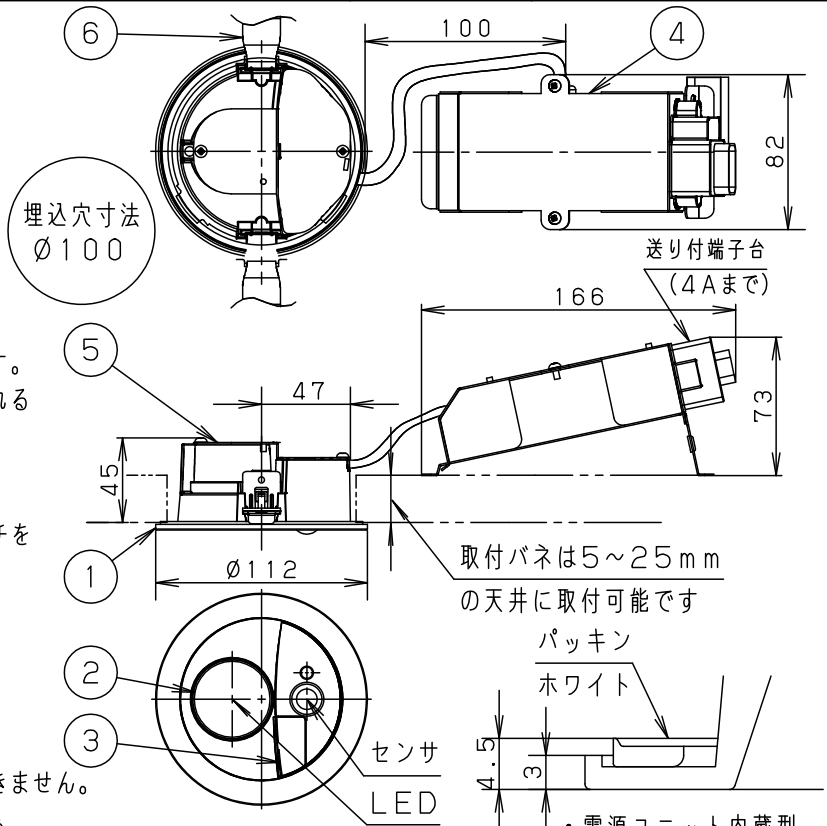

⚠ 注意：商品には寿命があります。詳細はCLX2021AAをご参照ください。

グリーン購入法適合

<適合リニューアブルプレート>
LGK02000 LGK02001
LGK02004 LGK02005

<施工上のご注意>

・埋込穴寸法の公差は下表のとおりとしてください。

天井の厚さ	埋込穴寸法
9mm未満	φ100±1mm
9mm以上	φ100⁺²₀mm

- ・施工時、埋込高さは100mm以上必要となります。
- ・表面に凹凸のある天井の場合は、気密性が損なわれるおそれがありますので、平面に仕上げてください。
- ・ほたるスイッチと接続する場合は1回路につきスイッチ3個まででご使用ください。
  (4個以上のほたるスイッチと接続すると、スイッチを切にしても器具が消灯しないことがあります。)

<使用上のご注意>

- ・トイレ以外でもご使用できますが、連続点灯はできません。また、検知範囲を狭小空間に合わせて設定しているためご注意ください。
- ・センサ子器を使つての多箇所検知はできません。
- ・自動点滅器及び熱線センサアダプタとの併用はできません。
- ・LEDにはバラツキがあるため、同一品番商品でも商品ごとに発光色、明るさが異なる場合があります。
- ・器具の近くでは、ラジオやテレビなどの音響、映像機器に雑音が入る場合があります。
- ・この器具の近くでは電子錠などに使用する光高周波方式のリモコンが動作しない場合がごくまれにありますのでご注意ください。

注記) センサの仕様はLSEBC5067K-KG*を参照してください。

- ・電源ユニット内蔵型
- ・浅型10H
- ・拡散タイプ
- ・PaPIRsセンサ付 (明るさセンサ付)
- ・ON/OFF型

⚠ 安全に関するご注意

- ・一般屋内用器具です。屋外や水気、湿気のある所では使用しないでください。絶縁不良による感電の原因となります。
- ・水平天井埋込専用器具です。傾斜天井、強度のない天井には取り付けしないでください。指定外取り付けは、火災、落下の原因となります。(9mm以上の石膏ボードに取り付けできます。)
- ・ロックウール等のやわらかい天井には取り付けしないでください。落下の原因となります。
- ・ブローイング工法吹込み用繊維質断熱材<JIS A9523>およびマット敷工法人造鉱物繊維断熱材<JIS A9521>での断熱施工された天井に使用することができます。
  (JIL5002適合)
  その他の特殊な断熱施工された天井には使用できません。
  過熱による火災の原因となります。

- ・調光器と組み合わせて使用しないでください。火災の原因となります。
- ・照射物近接限度内にドア開閉範囲や家具などの可燃物が近づかないように考慮して取り付けしてください。
  照射物の変色・火災の原因となります。
  【照射物近接限度10cm】

- ・LEDを直視しないでください。目の痛みの原因となることがあります。

定格電圧	入力電流	消費電力
AC100V	0.08A	4.5W

本図面は2枚1組です 1/2

LED	電球色 (2700K Ra83) 明るさ: 60形電球1灯器具相当	6	取付バネ	ステンレス鋼板 (t0.5)	品番 高気密SB形 LSEBC5067KLE1
		5	天板	亜鉛鋼板 (t0.8)	
器具光束	425lm	4	カバー	亜鉛鋼板 (t0.8)	今 岡 奥 代
器具質量	0.7kg	3	蓋	ASA	
特記事項		2	カバー	アクリル	ホワイトつや消し ポリエステル粉体塗装
		1	枠	アルミダイカスト	
部番	部品名	材質・素材厚	備考	パナソニック株式会社